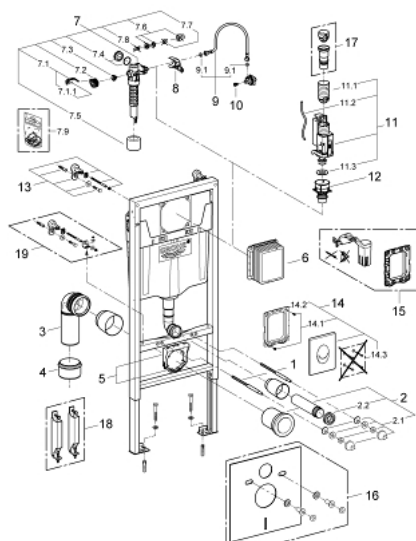

38 721 001 **RAPID SL CONJUNTO PARA WC 3-EM-1, 1.13 M**

DESCRIÇÃO DO PRODUTO

- Colour: cromado
- Cisterna GD 2, 6 - 9 l
- Composto por:
- Rapid SL para WC (38 528 001)
- Skate Air flush plate, chrome, vertical installation (38 505 000)
- Esquadro de fixação (38 558 00M)

38 721 001 **RAPID SL CONJUNTO PARA WC 3-EM-1, 1.13 M**

PEÇAS DE REPOSIÇÃO , dezembro 2012 – now

- 1: cavilha roscada (Spare part-nr. 4276400M)
- 2: Acessórios de entrada de água e de escoamento (Spare part-nr. 37311K00)
 - 2.1: Porcas de aperto p/ 37584/37586 (Spare part-nr. 43511SH0)
 - 2.2: Emboque de borracha (Spare part-nr. 37119000)
- 3: PP-curva de saída DN 80 com ajuste (Spare part-nr. 42327000)
- 4: Redutor (Spare part-nr. 42242000)
- 5: Suporte para saída (Spare part-nr. 42243000)
- 6: Eixo de revisão para placas de descarga standard (Spare part-nr. 66791000)
- 7: Válvula de enchimento de entrada lateral (Spare part-nr. 37095000)
 - 7.1: Manipulo e tampa (Spare part-nr. 43734000)
 - 7.1.1: Obturador 1/2" (Spare part-nr. 4377000M)
 - 7.2: Cabeça de válvula (Spare part-nr. 43536000)
 - 7.3: Membrana (Spare part-nr. 4375800M)
 - 7.4: tampa (Spare part-nr. 43735000)
 - 7.5: Flutuador de válvula (5 peças) (Spare part-nr. 4379100M)
 - 7.6: conjunto de vedação (Spare part-nr. 43722000)*
- 8: Placa de fixação de fole (Spare part-nr. 42246000)
- 9: Bicha flexível: entradas de água fria e quente
Para Lineare 32 115, 33 848, Europlus
Eurodisc, Essence, Eurostyle, Concetto, Eurosmart. (Spare part-nr. 42233000)
- 9.1: o'ring (Spare part-nr. 0319100M)
- 10: fuso (Spare part-nr. 42385000)
- 11: Válvula de descarga AV1