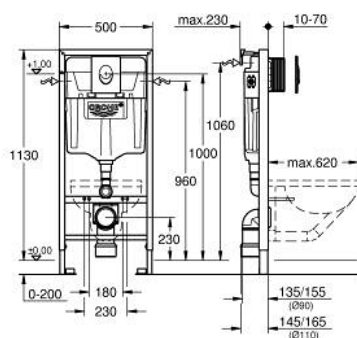

38 721 001 **RAPID SL CONJUNTO PARA WC 3-EM-1, 1.13 M**

DESCRIÇÃO DO PRODUTO

- Colour: cromado
- Cisterna GD 2, 6 - 9 l
- Composto por:
- Rapid SL para WC (38 528 001)
- Skate Air flush plate, chrome, vertical installation (38 505 000)
- Esquadro de fixação (38 558 00M)

38 721 001 **RAPID SL CONJUNTO PARA WC 3-EM-1, 1.13 M**

PEÇAS DE REPOSIÇÃO , dezembro 2012 – now

- 1: cavilha roscada (Spare part-nr. 4276400M)
- 2: Acessórios de entrada de água e de escoamento (Spare part-nr. 37311K00)
 - 2.1: Porcas de aperto p/ 37584/37586 (Spare part-nr. 43511SH0)
 - 2.2: Emboque de borracha (Spare part-nr. 37119000)
- 3: PP-curva de saída DN 80 com ajuste (Spare part-nr. 42327000)
- 4: Redutor (Spare part-nr. 42242000)
- 5: Suporte para saída (Spare part-nr. 42243000)
- 6: Eixo de revisão para placas de descarga standard (Spare part-nr. 66791000)
- 7: Válvula de enchimento de entrada lateral (Spare part-nr. 37095000)
 - 7.1: Manipulo e tampa (Spare part-nr. 43734000)
 - 7.1.1: Obturador 1/2" (Spare part-nr. 4377000M)
 - 7.2: Cabeça de válvula (Spare part-nr. 43536000)
 - 7.3: Membrana (Spare part-nr. 4375800M)
 - 7.4: tampa (Spare part-nr. 43735000)
 - 7.5: Flutuador de válvula (5 peças) (Spare part-nr. 4379100M)
 - 7.6: conjunto de vedação (Spare part-nr. 43722000)*
- 8: Placa de fixação de fole (Spare part-nr. 42246000)
- 9: Bicha flexível: entradas de água fria e quente
Para Lineare 32 115, 33 848, Europlus
Eurodisc, Essence, Eurostyle, Concetto, Eurosmart. (Spare part-nr. 42233000)
- 9.1: o'ring (Spare part-nr. 0319100M)
- 10: fuso (Spare part-nr. 42385000)
- 11: Válvula de descarga AV1