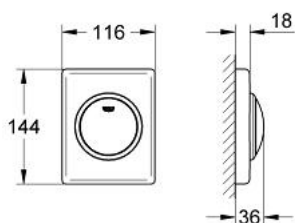

38 595 000 SKATE PLACA DE ACIONAMENTO

DESCRIÇÃO DO PRODUTO

- Colour: cromado
- 116 x 144 mm
- Botão de pressão
- Acabamento GROHE LongLife

38 595 000 SKATE PLACA DE ACIONAMENTO

PEÇAS DE REPOSIÇÃO , agosto 2004 – now

1: mola de pressão (Spare part-nr. 4309700M)

2: Barra de acionamento (Spare part-nr. 43038000)

3: aro de fixação (Spare part-nr. 43210000)