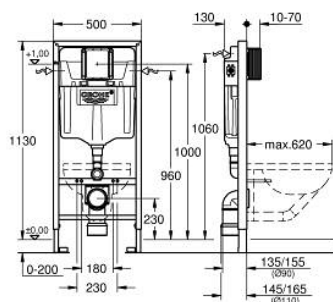

## 38 528 001 RAPID SL SISTEMA DE INSTALAÇÃO 1,13 M

### DESCRIÇÃO DO PRODUTO

- Cisterna GD 2, 6 - 9 l
- Pode ser utilizado à frente de paredes sólidas, bem como à frente ou dentro de partições de parede em gesso cartonado
- Para revestimento em seco, totalmente pré-montado
- 2 cavilhas e porcas para fixar WC
- WC cerâmico com área pequena de apoio (< 205 mm), requer o acessório adicional 38 779 000
- Distância entre cavilhas 180/230 mm
- Curva de saída Ø 90 mm
- Redutor Ø 90/110 mm
- Cisterna GD 2, 6 - 9 l, com as seguintes características:
  - Regulação de fábrica 6l e 3l
  - Válvula de descarga pneumática AV1 para Dual-flush ou descarga única
  - Alimentação pela esquerda/direita ou por trás
  - Sem necessidade de ferramentas para instalação do eixo de inspeção, inclui proteção para a fase de construção
  - Para utilização vertical ou horizontal
  - Para instalação na parede deve encomendar o esquadro de fixação 38 558 00M (vendido separadamente)
  - Para montagem de placas de descarga pequenas deve encomendar o eixo de revisão 40 911 000 (vendido separadamente)