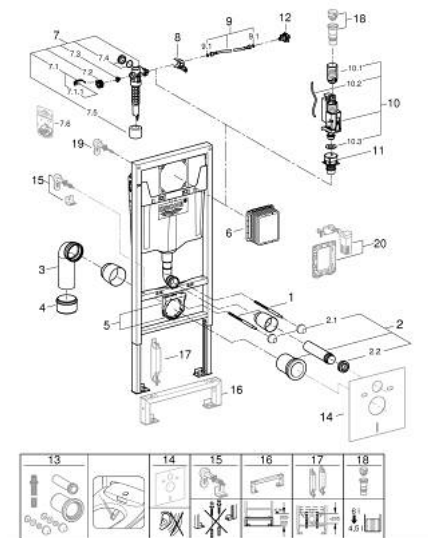

## 38 528 001 RAPID SL SISTEMA DE INSTALAÇÃO 1,13 M

### DESCRIÇÃO DO PRODUTO

- Cisterna GD 2, 6 - 9 l
- Pode ser utilizado à frente de paredes sólidas, bem como à frente ou dentro de partições de parede em gesso cartonado
- Para revestimento em seco, totalmente pré-montado
- 2 cavilhas e porcas para fixar WC
- WC cerâmico com área pequena de apoio (< 205 mm), requer o acessório adicional 38 779 000
- Distância entre cavilhas 180/230 mm
- Curva de saída Ø 90 mm
- Redutor Ø 90/110 mm
- Cisterna GD 2, 6 - 9 l, com as seguintes características:
  - Regulação de fábrica 6l e 3l
  - Válvula de descarga pneumática AV1 para Dual-flush ou descarga única
  - Alimentação pela esquerda/direita ou por trás
  - Sem necessidade de ferramentas para instalação do eixo de inspeção, inclui proteção para a fase de construção
  - Para utilização vertical ou horizontal
  - Para instalação na parede deve encomendar o esquadro de fixação 38 558 00M (vendido separadamente)
  - Para montagem de placas de descarga pequenas deve encomendar o eixo de revisão 40 911 000 (vendido separadamente)