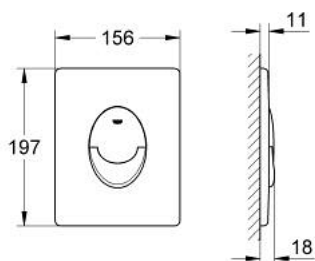

## 38 505 KF0 SKATE AIR PLACA DE ACIONAMENTO

### DESCRIÇÃO DO PRODUTO

- Colour: phantom black
- Dual Flush ou Start&Stop
- Para válvulas de descarga pneumáticas
- Instalação vertical
- 156 x 197 mm
- Em ABS
- Para combinação com Rapid SL e cisternas Uniset GD 2
  
- Compatível com Rapid SLX, por favor encomende o eixo de revisão 66 791 000 (encomendado separadamente)