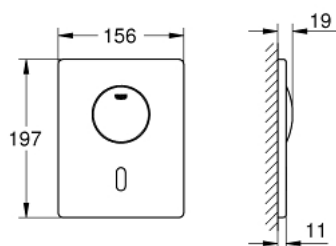

37 419 SD0 TECTRON SKATE PLACA DE ACIONAMENTO ELETRÓNICA POR INFRAVERMELHO PARA WC

DESCRIÇÃO DO PRODUTO

- Colour: aço inoxidável
- Com actuação manual adicional
- Com transformador 100-230 V AC, 50-60 Hz, 6 V DC
- Descarga única
- Para cisterna GD 2
- Servomotor
- Encastrável
- Placa de 156 x 197 mm
- Fixação oculta
- 7 programas pré-selecionados
- Lavagem Automática
- Modo de limpeza
- Descarga prévia ligar/desligar
- Fluxo ajustável (3-9L) manual ou controlo remoto
- Aprovado pela CE
- Compatível com Rapid SLX, por favor encomende o eixo de revisão 66 791 000 (encomendado separadamente)

37 419 SD0 TECTRON SKATE PLACA DE ACIONAMENTO ELETRÓNICA POR INFRAVERMELHO PARA WC

PEÇAS DE REPOSIÇÃO , abril 2016 – now

- 1: placa + electrón. (Spare part-nr. 42440SD0)
- 1.1: electrónic (Spare part-nr. 42439000)
- 2: fonte de alimentação (Spare part-nr. 42470000)
- 3: aro de fixação (Spare part-nr. 42736000)
- 4: Conjunto de prolongamento (Spare part-nr. 4215800M)
- 5: Servo motor (Spare part-nr. 43281000)
- 5.1: Placa de fixação de fole (Spare part-nr. 42246000)
- 5.2: suporte (Spare part-nr. 43617000)
- 6: vareta (Spare part-nr. 43306000)
- 7: bicha flexível (Spare part-nr. 43307000)
- 8: Cabo de prolongamento (Spare part-nr. 36221000)
- 9: Controlo remoto (Spare part-nr. 36407001)*
- 10: Cabo de prolongamento (Spare part-nr. 36222000)*
- 11: suporte (Spare part-nr. 43617000)*