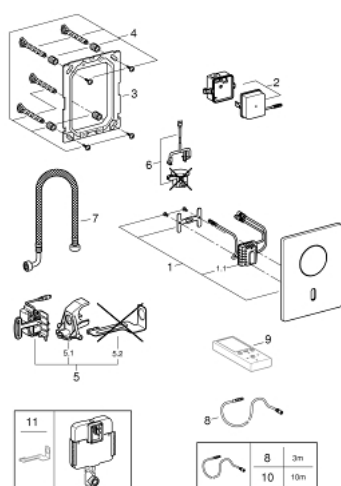

37 419 SD0 TECTRON SKATE PLACA DE ACIONAMENTO ELETRÓNICA POR INFRAVERMELHO PARA WC

DESCRIÇÃO DO PRODUTO

- Colour: aço inoxidável
- Com actuação manual adicional
- Com transformador 100-230 V AC, 50-60 Hz, 6 V DC
- Descarga única
- Para cisterna GD 2
- Servomotor
- Encastrável
- Placa de 156 x 197 mm
- Fixação oculta
- 7 programas pré-selecionados
- Lavagem Automática
- Modo de limpeza
- Descarga prévia ligar/desligar
- Fluxo ajustável (3-9L) manual ou controlo remoto
- Aprovado pela CE
- Compatível com Rapid SLX, por favor encomende o eixo de revisão 66 791 000 (encomendado separadamente)

37 419 SD0 TECTRON SKATE PLACA DE ACIONAMENTO ELETRÓNICA POR INFRAVERMELHO PARA WC

PEÇAS DE REPOSIÇÃO , abril 2016 – now

- 1: placa + electrón. (Spare part-nr. 42440SD0)
- 1.1: electrónic (Spare part-nr. 42439000)
- 2: fonte de alimentação (Spare part-nr. 42470000)
- 3: aro de fixação (Spare part-nr. 42736000)
- 4: Conjunto de prolongamento (Spare part-nr. 4215800M)
- 5: Servo motor (Spare part-nr. 43281000)
- 5.1: Placa de fixação de fole (Spare part-nr. 42246000)
- 5.2: suporte (Spare part-nr. 43617000)
- 6: vareta (Spare part-nr. 43306000)
- 7: bicha flexível (Spare part-nr. 43307000)
- 8: Cabo de prolongamento (Spare part-nr. 36221000)
- 9: Controlo remoto (Spare part-nr. 36407001)*
- 10: Cabo de prolongamento (Spare part-nr. 36222000)*
- 11: suporte (Spare part-nr. 43617000)*