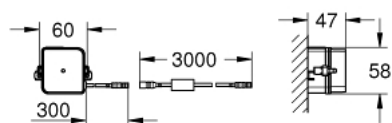

37 419 SD0 TECTRON SKATE PLACA DE ACIONAMENTO ELETRÓNICA POR INFRAVERMELHO PARA WC

DESCRIÇÃO DO PRODUTO

- Colour: aço inoxidável
- Com actuação manual adicional
- Com transformador 100-230 V AC, 50-60 Hz, 6 V DC
- Descarga única
- Para cisterna GD 2
- Servomotor
- Encastrável
- Placa de 156 x 197 mm
- Fixação oculta
- 7 programas pré-selecionados
- Lavagem Automática
- Modo de limpeza
- Descarga prévia ligar/desligar
- Fluxo ajustável (3-9L) manual ou controlo remoto
- Aprovado pela CE
- Compatível com Rapid SLX, por favor encomende o eixo de revisão 66 791 000 (encomendado separadamente)

37 419 SD0 TECTRON SKATE PLACA DE ACIONAMENTO ELETRÓNICA POR INFRAVERMELHO PARA WC

PEÇAS DE REPOSIÇÃO , abril 2016 – now

- 1: placa + electrón. (Spare part-nr. 42440SD0)
- 1.1: electrónic (Spare part-nr. 42439000)
- 2: fonte de alimentação (Spare part-nr. 42470000)
- 3: aro de fixação (Spare part-nr. 42736000)
- 4: Conjunto de prolongamento (Spare part-nr. 4215800M)
- 5: Servo motor (Spare part-nr. 43281000)
- 5.1: Placa de fixação de fole (Spare part-nr. 42246000)
- 5.2: suporte (Spare part-nr. 43617000)
- 6: vareta (Spare part-nr. 43306000)
- 7: bicha flexível (Spare part-nr. 43307000)
- 8: Cabo de prolongamento (Spare part-nr. 36221000)
- 9: Controlo remoto (Spare part-nr. 36407001)*
- 10: Cabo de prolongamento (Spare part-nr. 36222000)*
- 11: suporte (Spare part-nr. 43617000)*