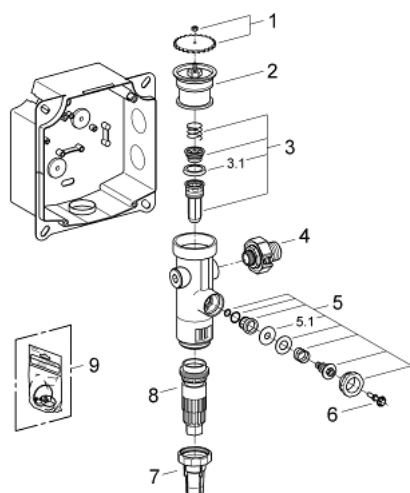

37 153 000 FLUXÓMETRO PARA WC

DESCRIÇÃO DO PRODUTO

- Colour: cromado
- Encastrável
- 3/4", DN 20
- Pré-obturação
- 6 - 9L
- Pressão dinâmica de caudal 1,2 - 5 bar
- Regulação do caudal de descarga
- Caixa de encastrar 200 x 86 x 210 mm
- Tubo de descarga com altura regulável
- Sem placa de accionamento
- Insonorizado - Grupo I

37 153 000 FLUXÓMETRO PARA WC

PEÇAS DE REPOSIÇÃO , julho 2008 – now

- 1: Regulador Caudal 37153/57 (Spare part-nr. 43043000)
 - 2: Prateleira (Spare part-nr. 43122000)
 - 3: pistão (Spare part-nr. 43451000)
 - 3.1: Vedantes 10PCS. (Spare part-nr. 4376900M)
 - 4: Torneira de esquadria 1" (Spare part-nr. 43405000)
 - 5: Válvula segurança (Spare part-nr. 43422000)
 - 5.1: Membrana (Spare part-nr. 4377300M)
 - 6: Barra de acionamento (Spare part-nr. 43067000)
 - 7: tubo de saída (Spare part-nr. 43326000)
 - 8: Corpo descarga p/ 37145IK0 (Spare part-nr. 43407000)
 - 9: conjunto de vedação (Spare part-nr. 43012000)*
- * Acessórios Opcionais