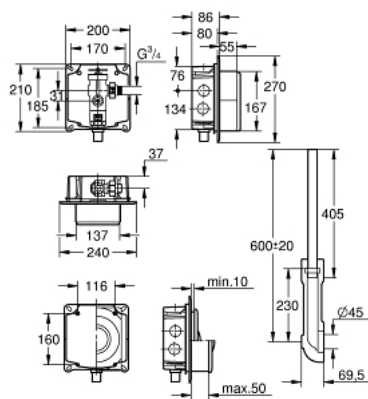

37 153 000 FLUXÓMETRO PARA WC

DESCRIÇÃO DO PRODUTO

- Colour: cromado
- Encastrável
- 3/4", DN 20
- Pré-obturação
- 6 - 9L
- Pressão dinâmica de caudal 1,2 - 5 bar
- Regulação do caudal de descarga
- Caixa de encastrar 200 x 86 x 210 mm
- Tubo de descarga com altura regulável
- Sem placa de accionamento
- Insonorizado - Grupo I

37 153 000 FLUXÓMETRO PARA WC

PEÇAS DE REPOSIÇÃO , julho 2008 – now

- 1: Regulador Caudal 37153/57 (Spare part-nr. 43043000)
 - 2: Prateleira (Spare part-nr. 43122000)
 - 3: pistão (Spare part-nr. 43451000)
 - 3.1: Vedantes 10PCS. (Spare part-nr. 4376900M)
 - 4: Torneira de esquadria 1" (Spare part-nr. 43405000)
 - 5: Válvula segurança (Spare part-nr. 43422000)
 - 5.1: Membrana (Spare part-nr. 4377300M)
 - 6: Barra de acionamento (Spare part-nr. 43067000)
 - 7: tubo de saída (Spare part-nr. 43326000)
 - 8: Corpo descarga p/ 37145IK0 (Spare part-nr. 43407000)
 - 9: conjunto de vedação (Spare part-nr. 43012000)*
- * Acessórios Opcionais