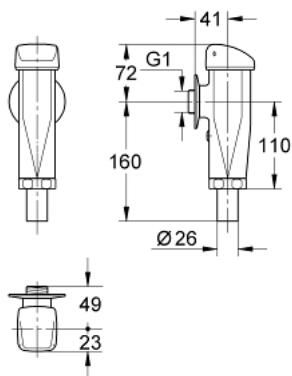

### DESCRIÇÃO DO PRODUTO

- Colour: cromado
- Em latão
- Modelo robusto para áreas públicas
- Para baixa pressão
- Acabamento GROHE LongLife
- Para todos os tipos de sanita
- Regulação do caudal de descarga
- Pressão dinâmica de caudal 0,5 - 4,0 bar, pressão estática 1,5 bar

### PEÇAS DE REPOSIÇÃO , dezembro 2008 – now

- 1: Manípulo p/37144 (Spare part-nr. 43055000)
- 2: Prateleira (Spare part-nr. 43101000)
- 3: Jogo juntas (Spare part-nr. 43714000)
- 4: Vedantes 10PCS. (Spare part-nr. 4376900M)
- 5: válvula reguladora (Spare part-nr. 43391000)
- 5.1: parafuso limitador (Spare part-nr. 43406000)
- 6: União lig. tubo descarga (Spare part-nr. 43328000)
- 7: chave (Spare part-nr. 43781000)