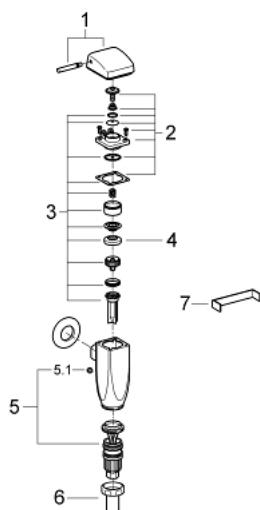

### DESCRIÇÃO DO PRODUTO

- Colour: cromado
- Em latão
- Modelo robusto para áreas públicas
- Para baixa pressão
- Acabamento GROHE LongLife
- Para todos os tipos de sanita
- Regulação do caudal de descarga
- Pressão dinâmica de caudal 0,5 - 4,0 bar, pressão estática 1,5 bar

### PEÇAS DE REPOSIÇÃO , dezembro 2008 – now

- 1: Manípulo p/37144 (Spare part-nr. 43055000)
- 2: Prateleira (Spare part-nr. 43101000)
- 3: Jogo juntas (Spare part-nr. 43714000)
- 4: Vedantes 10PCS. (Spare part-nr. 4376900M)
- 5: válvula reguladora (Spare part-nr. 43391000)
- 5.1: parafuso limitador (Spare part-nr. 43406000)
- 6: União lig. tubo descarga (Spare part-nr. 43328000)
- 7: chave (Spare part-nr. 43781000)