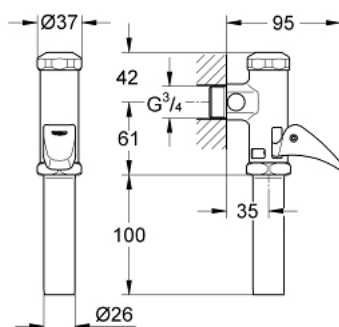

37 139 000 FLUXÓMETRO AUTOMÁTICO

DESCRIÇÃO DO PRODUTO

- Colour: cromado
- 3/4"
- Em latão
- Acabamento GROHE LongLife
- Para todos os tipos de sanita
- Tampa de accionamento e tubo de saída
- Regulação do caudal de descarga

37 139 000 FLUXÓMETRO AUTOMÁTICO

PEÇAS DE REPOSIÇÃO , maio 2006 – now

- 1: Prateleira (Spare part-nr. 43103000)
- 2: pistão (Spare part-nr. 43448000)
- 2.1: Junta de couro (10 pçs) (Spare part-nr. 4376500M)
- 3: Manipulo e tampa (Spare part-nr. 43056000)
- 4: tubo de saída (Spare part-nr. 43316000)
- 5: Anel regulador de caudal (Spare part-nr. 42923000)
- 6: válvula reguladora (Spare part-nr. 43388000)
- 7: conjunto de vedação (Spare part-nr. 43706000)*