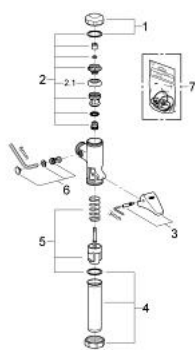

37 139 000 FLUXÓMETRO AUTOMÁTICO

DESCRIÇÃO DO PRODUTO

- Colour: cromado
- 3/4"
- Em latão
- Acabamento GROHE LongLife
- Para todos os tipos de sanita
- Tampa de accionamento e tubo de saída
- Regulação do caudal de descarga

37 139 000 FLUXÓMETRO AUTOMÁTICO

PEÇAS DE REPOSIÇÃO , maio 2006 – now

- 1: Prateleira (Spare part-nr. 43103000)
- 2: pistão (Spare part-nr. 43448000)
- 2.1: Junta de couro (10 pçs) (Spare part-nr. 4376500M)
- 3: Manipulo e tampa (Spare part-nr. 43056000)
- 4: tubo de saída (Spare part-nr. 43316000)
- 5: Anel regulador de caudal (Spare part-nr. 42923000)
- 6: válvula reguladora (Spare part-nr. 43388000)
- 7: conjunto de vedação (Spare part-nr. 43706000)*