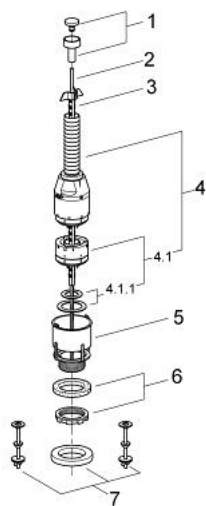

## 37 088 PI0 SERVO-VÁLVULA DE DESCARGA

### DESCRIÇÃO DO PRODUTO

- Colour: Cromado mate / cromado
- Start & Stop: interrupção voluntária da descarga
- Interrupção voluntária da descarga
- Espelho
- Furo na tampa de  $\varnothing$  16 - 35 mme furos no fundo de  $\varnothing$  60 - 72 mm
- Acessórios de fixação
- Acabamento GROHE LongLife

## 37 088 PI0 **SERVO-VÁLVULA DE DESCARGA**

### PEÇAS DE REPOSIÇÃO , outubro 2008 – now

- 1: Botão válvula de descarga (Spare part-nr. 37117PI0)
- 2: Tirante Valvula Descarga (Spare part-nr. 43535000)
- 3: Vareta pop-up (Spare part-nr. 43540000)
- 4: Servo-válvula de descarga (Spare part-nr. 43486000)
- 4.1: Cartucho (Spare part-nr. 43544000)
- 4.1.1: Obturador 1/2" (Spare part-nr. 43808000)
- 5: Seat (Spare part-nr. 43533000)
- 6: Obturador 1/2" (Spare part-nr. 43745000)
- 7: fixação (Spare part-nr. 43741000)