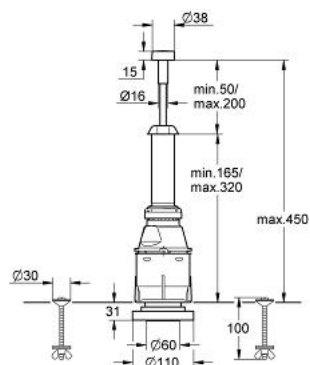

## 37 088 PI0 SERVO-VÁLVULA DE DESCARGA

### DESCRIÇÃO DO PRODUTO

- Colour: Cromado mate / cromado
- Start & Stop: interrupção voluntária da descarga
- Interrupção voluntária da descarga
- Espelho
- Furo na tampa de  $\varnothing$  16 - 35 mme furos no fundo de  $\varnothing$  60 - 72 mm
- Acessórios de fixação
- Acabamento GROHE LongLife

## 37 088 PI0 **SERVO-VÁLVULA DE DESCARGA**

### PEÇAS DE REPOSIÇÃO , outubro 2008 – now

- 1: Botão válvula de descarga (Spare part-nr. 37117PI0)
- 2: Tirante Valvula Descarga (Spare part-nr. 43535000)
- 3: Vareta pop-up (Spare part-nr. 43540000)
- 4: Servo-válvula de descarga (Spare part-nr. 43486000)
- 4.1: Cartucho (Spare part-nr. 43544000)
- 4.1.1: Obturador 1/2" (Spare part-nr. 43808000)
- 5: Seat (Spare part-nr. 43533000)
- 6: Obturador 1/2" (Spare part-nr. 43745000)
- 7: fixação (Spare part-nr. 43741000)