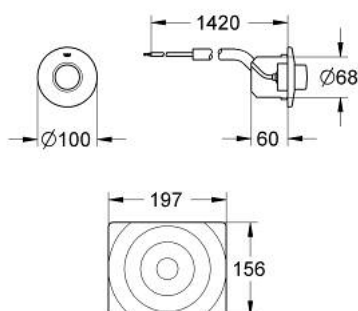

37 059 000 SURF AÇIONAMENTO PNEUMÁTICO

DESCRIÇÃO DO PRODUTO

- Colour: cromado
- Acabamento GROHE LongLife
- Manual remoto
- Botão de pressão com espelho Ø 100 mm
- Instalação horizontal ou vertical
- Placa Surf 197 x 156 mm
- Tubo pneumático de 1,5 m

37 059 000 SURF ACIONAMENTO PNEUMÁTICO

PEÇAS DE REPOSIÇÃO , janeiro 2006 – now

- 1: aro de fixação (Spare part-nr. 43215000)
- 1.1: Conjunto de prolongamento (Spare part-nr. 4308500M)
- 2: Conjunto de prolongamento (Spare part-nr. 4215800M)
- 3: Racor de adaptação (Spare part-nr. 4227100M)
- 4: bicha flexível (Spare part-nr. 43505000)
- 5: accionamento (Spare part-nr. 43470000)