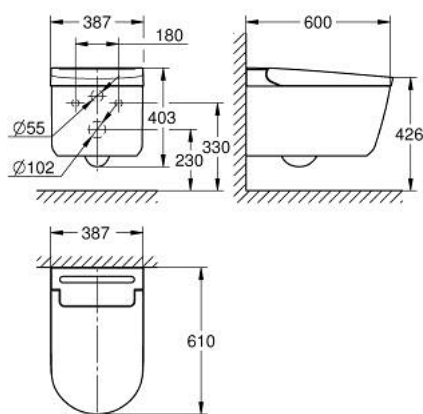

36 508 SH0 GROHE SENSA PRO SHOWER TOILET WC SUSPENSA

DESCRIÇÃO DO PRODUTO (1/2)

- Colour: alpine white
- GROHE Hygiene Clean: com sistema antibacteriano HyperClean (SIAA Kokin Japanese padrão compatível) e revestimento antiaderente AquaCeramic
- GROHE power flush: jato de descarga com tecnologia GROHE Triple Vortex
- GROHE Skin Clean:
- 2 braços de chuveiro ajustáveis dedicados (1 para área posterior, 1 jato para senhora)
- Via separada de água para jato de senhora
- Jato oscilante (movimento automático frente-trás)
- Intensidade do jato ajustável
- Limpeza automática dos braços de chuveiro antes e depois de cada utilização
- Fornecimento ilimitado de água quente graças ao esquentador de fluxo contínuo integrado
- Temperatura ajustável
- Funções adicionais:
- Secador de ar quente com temperatura ajustável
- Descalcificação
- Assento e tampo com abertura/fecho automático
- Sensor piroelétrico para deteção de utilizadores
- Interruptor ON/OFF
- Luz de presença noturna
- Conexões de fornecimento de água e fonte de alimentação ocultas
- Controlo remoto
- Inclui:
- Camada de proteção contra ruído, bases de montagem e braços de chuveiro
- Controlo remoto manual com suporte de parede
- Conjunto de conexão de abastecimento de água à cisterna
- Protetores dos braços de chuveiro
- Cabo com sistema de encaixe no dispositivo

Pure Freude
an Wasser

36 508 SH0 GROHE SENSIA PRO SHOWER TOILET WC SUSPENSA

DESCRIÇÃO DO PRODUTO (2/2)

- Pressão 0.05 - 1 MPa (0.5 - 10 bar)
- Tensão nominal 220-240 V AC
- Frequência principal 50-60 Hz
- Proteção tipo IPX4
- Em conformidade com EN 1717
- Aprovado pela CE