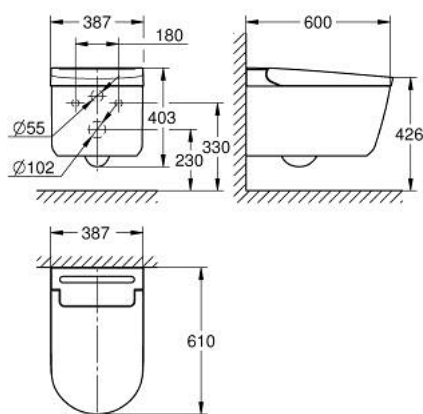

## 36 507 SH0 **SENSIA SHOWER TOILET WC SUSPENSA**

### DESCRIÇÃO DO PRODUTO (1/2)

- Colour: alpine white
- GROHE Hygiene Clean: com sistema antibacteriano HyperClean (SIAA Kokin Japanese padrão compatível) e revestimento antiaderente AquaCeramic
- GROHE power flush: jato de descarga com tecnologia GROHE Triple Vortex
- GROHE Skin Clean:
- 2 braços de chuveiro ajustáveis dedicados (1 para área posterior, 1 jato para senhora)
- Via separada de água para jato de senhora
- Jato oscilante (movimento automático frente-trás)
- Intensidade do jato ajustável
- Limpeza automática dos braços de chuveiro antes e depois de cada utilização
- Fornecimento ilimitado de água quente graças ao esquentador de fluxo contínuo integrado
- Temperatura ajustável
- Funções adicionais:
- Descalcificação
- Assento e tampa de sanita em PP com função de fecho suave
- Interruptor ON/OFF
- Conexões de fornecimento de água e fonte de alimentação ocultas
- Controlo remoto
- Inclui:
- Camada de proteção contra ruído, bases de montagem e braços de chuveiro
- Controlo remoto manual com suporte de parede
- Conjunto de conexão de abastecimento de água à cisterna
- Protetores dos braços de chuveiro
- Cabo com sistema de encaixe no dispositivo
- Pressão 0.05 - 1 MPa (0.5 - 10 bar)
- Tensão nominal 220-240 V AC
- Frequência principal 50-60 Hz