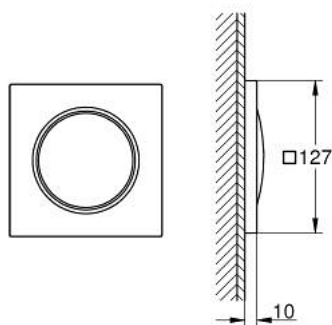

36 472 000 F-DIGITAL DELUXE CONJUNTO DE LUZ

DESCRIÇÃO DO PRODUTO

- Colour: cromado
- 127 x 127 mm por módulo
- Espectro completo LED: luz suave com mudança das cores do arco-íris
- Ajuste individual: luz permanente com selecção de cor
- - 1 módulo de luz com duas ligações
- - 1 módulo de luz com uma ligação
- À prova de água & protegido contra corrosão
- Tensão de alimentação: 12 V DC
- Requer conjunto de instalação (29 412), caixa da unidade base (112 133 9990), unidade Bluetooth (36 475) e várias ligações de cabos – todos a encomendar separadamente devido à situação de instalação
- Contém lâmpadas embutidas de LED, que não podem ser alteradas: classe de eficiência energética: A +
- Para detalhes de instalação e informação do produto, por favor contacto o serviço ao cliente GROHE