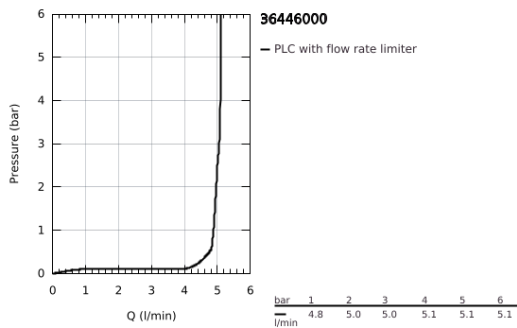

36 446 000 ESSENCE E TORNEIRA ELETRÓNICA DE LAVATÓRIO 1/2" SEM DISPOSITIVO DE MISTURA

DESCRIÇÃO DO PRODUTO

- Colour: cromado
- Com sensor de infravermelho para comunicação bidirecional para monitorização, configuração e manutenção
- Água fria ou pré-temperada
- De lítio de 6V, tipo CR-P2
- Duração da bateria: aprox. 7 anos (150 utilizações por dia)
- Acabamento GROHE LongLife
- GROHE EcoJoy para menor consumo e jato perfeito
- Caudal máximo (a 3 bar): 5 l/min
- Bica ajustável para rotação 0° / 150° / 360°
- regulador de jato laminar
- Ligações flexíveis
- Filtros anti sujidade
- Com válvula solenóide
- Bateria externa
- Sistema de instalação rápida
- Indicador de bateria fraca
- 7 programas pré-selecionados
- Lavagem Automática
- Desinfecção térmica
- Modo de limpeza
- Funções adicionais e precisas por controlo remoto 36 407
- Aprovado pela CE
- Classificação de ruído 1, de acordo com a norma DIN4109, certificado incluído
- Proteção tipo IP 59K
- Pressão mínima 1,0 bar

36 446 000 ESSENCE E TORNEIRA ELETRÓNICA DE LAVATÓRIO 1/2" SEM DISPOSITIVO DE MISTURA

PEÇAS DE REPOSIÇÃO , setembro 2016 – now

- 1: Perlator tipo "Mousseur" (Spare part-nr. 48376000)
- 2: parafuso (Spare part-nr. 4283100M)
- 3: Válvula solenoide (Spare part-nr. 42479000)
- 4: Conjunto de montagem (Spare part-nr. 42400000)
- 5: Filtro GROHE Blue (Spare part-nr. 4241300M)
- 6: Caixa e bateria (Spare part-nr. 42393000)
- 6.1: Bateria (Spare part-nr. 42886000)
- 7: Controlo remoto (Spare part-nr. 36407001)*
- 8: Suporte anti-rotação (Spare part-nr. 36276000)*
- 9: Chave de tubo longa (Spare part-nr. 19017000)*