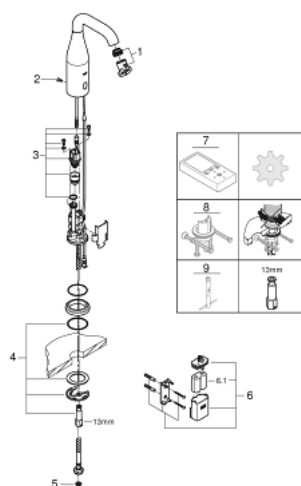

36 446 000 ESSENCE E TORNEIRA ELETRÓNICA DE LAVATÓRIO 1/2" SEM DISPOSITIVO DE MISTURA

DESCRIÇÃO DO PRODUTO

- Colour: cromado
- Com sensor de infravermelho para comunicação bidirecional para monitorização, configuração e manutenção
- Água fria ou pré-temperada
- De lítio de 6V, tipo CR-P2
- Duração da bateria: aprox. 7 anos (150 utilizações por dia)
- Acabamento GROHE LongLife
- GROHE EcoJoy para menor consumo e jato perfeito
- Caudal máximo (a 3 bar): 5 l/min
- Bica ajustável para rotação 0° / 150° / 360°
- regulador de jato laminar
- Ligações flexíveis
- Filtros anti sujidade
- Com válvula solenóide
- Bateria externa
- Sistema de instalação rápida
- Indicador de bateria fraca
- 7 programas pré-selecionados
- Lavagem Automática
- Desinfecção térmica
- Modo de limpeza
- Funções adicionais e precisas por controlo remoto 36 407
- Aprovado pela CE
- Classificação de ruído 1, de acordo com a norma DIN4109, certificado incluído
- Proteção tipo IP 59K
- Pressão mínima 1,0 bar

36 446 000 ESSENCE E TORNEIRA ELETRÓNICA DE LAVATÓRIO 1/2" SEM DISPOSITIVO DE MISTURA

PEÇAS DE REPOSIÇÃO , setembro 2016 – now

- 1: Perlator tipo "Mousseur" (Spare part-nr. 48376000)
- 2: parafuso (Spare part-nr. 4283100M)
- 3: Válvula solenoide (Spare part-nr. 42479000)
- 4: Conjunto de montagem (Spare part-nr. 42400000)
- 5: Filtro GROHE Blue (Spare part-nr. 4241300M)
- 6: Caixa e bateria (Spare part-nr. 42393000)
- 6.1: Bateria (Spare part-nr. 42886000)
- 7: Controlo remoto (Spare part-nr. 36407001)*
- 8: Suporte anti-rotação (Spare part-nr. 36276000)*
- 9: Chave de tubo longa (Spare part-nr. 19017000)*