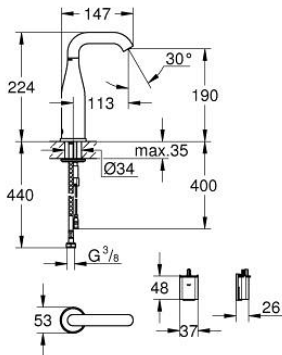

36 446 000 ESSENCE E TORNEIRA ELETRÓNICA DE LAVATÓRIO 1/2" SEM DISPOSITIVO DE MISTURA

DESCRIÇÃO DO PRODUTO

- Colour: cromado
- Com sensor de infravermelho para comunicação bidirecional para monitorização, configuração e manutenção
- Água fria ou pré-temperada
- De lítio de 6V, tipo CR-P2
- Duração da bateria: aprox. 7 anos (150 utilizações por dia)
- Acabamento GROHE LongLife
- GROHE EcoJoy para menor consumo e jato perfeito
- Caudal máximo (a 3 bar): 5 l/min
- Bica ajustável para rotação 0° / 150° / 360°
- regulador de jato laminar
- Ligações flexíveis
- Filtros anti sujidade
- Com válvula solenóide
- Bateria externa
- Sistema de instalação rápida
- Indicador de bateria fraca
- 7 programas pré-selecionados
- Lavagem Automática
- Desinfecção térmica
- Modo de limpeza
- Funções adicionais e precisas por controlo remoto 36 407
- Aprovado pela CE
- Classificação de ruído 1, de acordo com a norma DIN4109, certificado incluído
- Proteção tipo IP 59K
- Pressão mínima 1,0 bar

36 446 000 ESSENCE E TORNEIRA ELETRÓNICA DE LAVATÓRIO 1/2" SEM DISPOSITIVO DE MISTURA

PEÇAS DE REPOSIÇÃO , setembro 2016 – now

- 1: Perlator tipo "Mousseur" (Spare part-nr. 48376000)
- 2: parafuso (Spare part-nr. 4283100M)
- 3: Válvula solenoide (Spare part-nr. 42479000)
- 4: Conjunto de montagem (Spare part-nr. 42400000)
- 5: Filtro GROHE Blue (Spare part-nr. 4241300M)
- 6: Caixa e bateria (Spare part-nr. 42393000)
- 6.1: Bateria (Spare part-nr. 42886000)
- 7: Controlo remoto (Spare part-nr. 36407001)*
- 8: Suporte anti-rotação (Spare part-nr. 36276000)*
- 9: Chave de tubo longa (Spare part-nr. 19017000)*