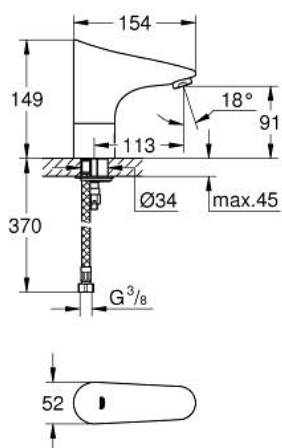

## 36 208 001 EUROPLUS E TORNEIRA ELETRÓNICA DE LAVATÓRIO 1/2" SEM DISPOSITIVO DE MISTURA

### PEÇAS DE REPOSIÇÃO , outubro 2015 – now

- 1: parafuso (Spare part-nr. 4283100M)
- 2: Perlator tipo "Mousseur" (Spare part-nr. 48159000)
- 3: Bateria (Spare part-nr. 42886000)
- 4: Válvula solenoide (Spare part-nr. 42229000)
- 4.1: filtro (Spare part-nr. 42798000)
- 5: o'ring (Spare part-nr. 4283600M)
- 6: Conjunto de prolongamento (Spare part-nr. 42841000)
- 7: 2 Bichas flexíveis com mola:  
entradas de água fria e quente  
Para Lineare 32 109, Sentosa, Supra / Adria Hit e  
Cozinhas de Europlus, Eurowing e Eurodur (Spare part-nr. 45484000)
- 8: filtro (Spare part-nr. 4215200M)
- 9: Chave para desmontagem (Spare part-nr. 19132000)\*
- 10: Chave de tubo longa (Spare part-nr. 19017000)\*
- 11: Casquilho de prolongamento (Spare part-nr. 36210000)\*
- 12: Perlator tipo "Mousseur" (Spare part-nr. 36133000)\*
- 13: Controlo remoto (Spare part-nr. 36407001)\*