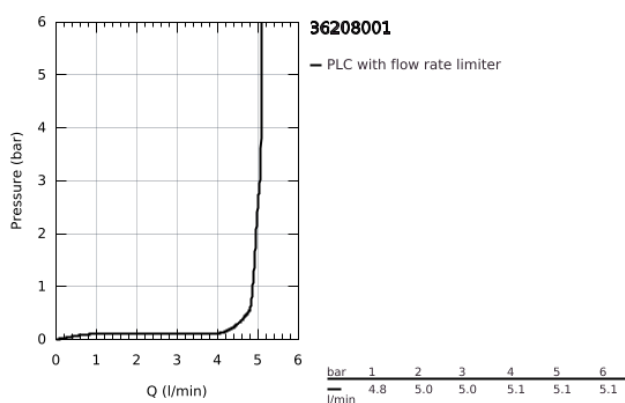

## 36 208 001 EUROPLUS E TORNEIRA ELETRÓNICA DE LAVATÓRIO 1/2" SEM DISPOSITIVO DE MISTURA

### DESCRIÇÃO DO PRODUTO

- Colour: cromado
- Água fria ou pré-temperada
- De lítio de 6V, tipo CR-P2
- Duração da bateria: aprox. 7 anos (150 utilizações por dia)
- GROHE EcoJoy para menor consumo e jato perfeito
- Caudal máximo (a 3 bar): 5 l/min
- Ligações flexíveis
- Filtros anti sujidade
- Electroválvula
- Sistema de instalação rápida
- Indicador de bateria fraca
- 7 programas pré-selecionados
- Lavagem Automática
- Desinfecção térmica
- Modo de limpeza
- Aprovado pela CE
- Classificação de ruído 1, de acordo com a norma DIN4109, certificado incluído
- Proteção tipo IP 59K