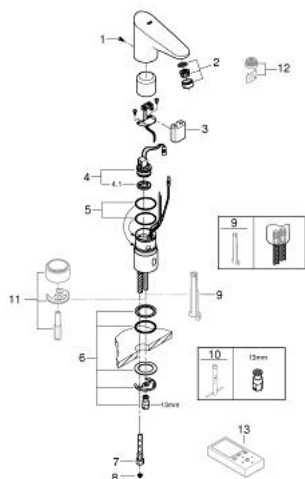

## 36 208 001 EUROPLUS E TORNEIRA ELETRÓNICA DE LAVATÓRIO 1/2" SEM DISPOSITIVO DE MISTURA

### PEÇAS DE REPOSIÇÃO , outubro 2015 – now

- 1: parafuso (Spare part-nr. 4283100M)
- 2: Perlator tipo "Mousseur" (Spare part-nr. 48159000)
- 3: Bateria (Spare part-nr. 42886000)
- 4: Válvula solenoide (Spare part-nr. 42229000)
- 4.1: filtro (Spare part-nr. 42798000)
- 5: o'ring (Spare part-nr. 4283600M)
- 6: Conjunto de prolongamento (Spare part-nr. 42841000)
- 7: 2 Bichas flexíveis com mola:  
entradas de água fria e quente  
Para Lineare 32 109, Sentosa, Supra / Adria Hit e  
Cozinhas de Europlus, Eurowing e Eurodur (Spare part-nr. 45484000)
- 8: filtro (Spare part-nr. 4215200M)
- 9: Chave para desmontagem (Spare part-nr. 19132000)\*
- 10: Chave de tubo longa (Spare part-nr. 19017000)\*
- 11: Casquilho de prolongamento (Spare part-nr. 36210000)\*
- 12: Perlator tipo "Mousseur" (Spare part-nr. 36133000)\*
- 13: Controlo remoto (Spare part-nr. 36407001)\*