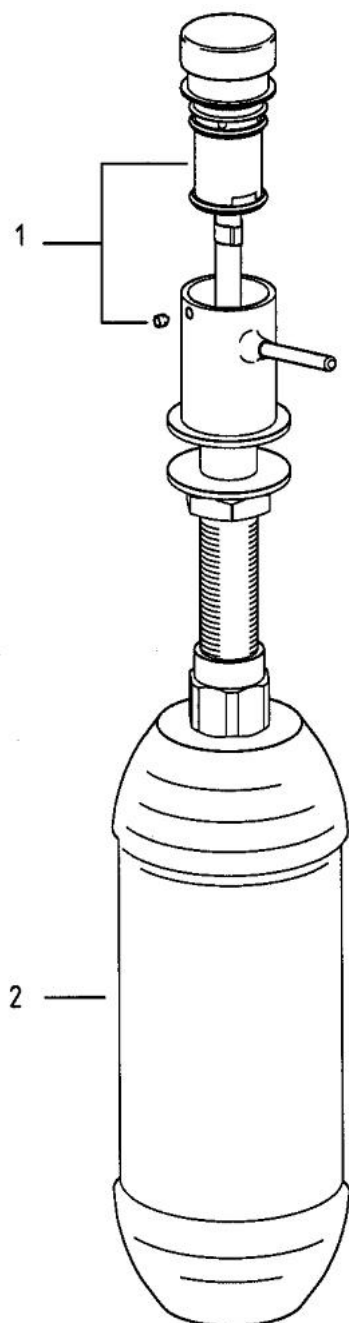

36 194 000 DOSEADOR DE SABONETE

DESCRIÇÃO DO PRODUTO

- Colour: cromado
- Para sabonete líquido
- Comprimento: 113 mm
- Furação em bancada entre 22 - 30 mm
- Capacidade máxima 1l
- Acabamento GROHE LongLife

36 194 000 DOSEADOR DE SABONETE

PEÇAS DE REPOSIÇÃO , janeiro 1995 – now

1: dispositivo de bombagem (Spare part-nr. 43898000)

2: Saboneteira para referência 36 194 000 (Spare part-nr. 43897000)