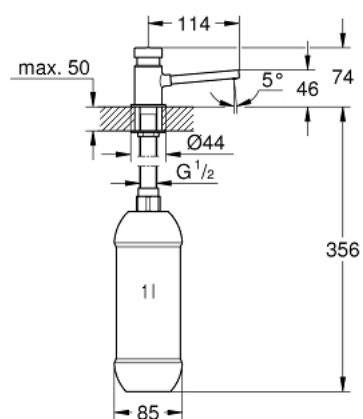

36 194 000 DOSEADOR DE SABONETE

DESCRIÇÃO DO PRODUTO

- Colour: cromado
- Para sabonete líquido
- Comprimento: 113 mm
- Furação em bancada entre 22 - 30 mm
- Capacidade máxima 1l
- Acabamento GROHE LongLife

36 194 000 DOSEADOR DE SABONETE

PEÇAS DE REPOSIÇÃO , janeiro 1995 – now

1: dispositivo de bombagem (Spare part-nr. 43898000)

2: Saboneteira para referência 36 194 000 (Spare part-nr. 43897000)