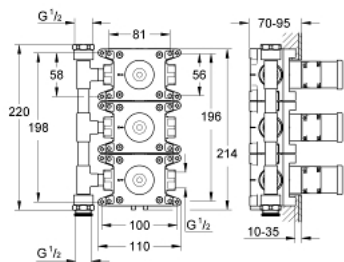

35 031 000 **GROHE RAPIDO C ENCASTRÁVEL PARA CONTROLO DO VOLUME TRIPLO 26**
880 000

DESCRIÇÃO DO PRODUTO

- Para instalação da rede do sistema de duche Grohtherm Personalizado
- Membrana à prova de água para vedação da parede
- castelo cerâmico 3/4"
- 3 entradas e 3 saídas
- fluxo de caudal a 3 bar- uma válvula abre 55 l/min.- duas válvulas abrem 110 l/min.- três válvulas abrem 140 l/min.
- Profundidade de instalação 70 - 95 mm

35 031 000 **GROHE RAPIDO C ENCASTRÁVEL PARA CONTROLO DO VOLUME TRIPLIO 26**
880 000

PEÇAS DE REPOSIÇÃO , janeiro 2012 – now

1: Castelo de discos cerâmicos 3/4" (Spare part-nr. 45888000)