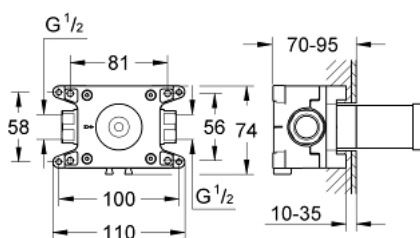

35 028 000 GROHE RAPIDO C ENCASTRÁVEL PARA CONTROLO DE VOLUME

DESCRIÇÃO DO PRODUTO

- Para instalação da rede do sistema de duche Grohtherm Personalizado
- Membrana à prova de água para vedação da parede
- Para instalação em alvenaria e pladur
- Fluxo:
- 55 l/min. a 3 bar
- Profundidade de instalação 70 - 95 mm

35 028 000 **GROHE RAPIDO C ENCASTRÁVEL PARA CONTROLO DE VOLUME**

PEÇAS DE REPOSIÇÃO , janeiro 2012 – now

1: Castelo de discos cerâmicos 3/4" (Spare part-nr. 45888000)