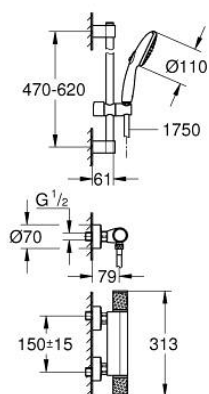

## 34 834 001 GROHTHERM 1000 PERFORMANCE TERMOSTÁTICA DE DUCHE 1/2"

### DESCRIÇÃO DO PRODUTO

- Colour: cromado
- Com conjunto de rampa de duche 2 jatos (Rain, Jet)
- Composto por:
  - Termostática Grotherm 1000 Performance 1/2" (34 827)
  - Conjunto de rampa de duche Tempesta, 600 mm (26 162)
  - Edição Profissional

### PEÇAS DE REPOSIÇÃO , novembro 2021 – now

- 1: Manipulo de fecho (Spare part-nr. 49160000)
- 2: Castelo de discos cerâmicos de 1/2" (Spare part-nr. 45346000)
- 2.1: o'ring (Spare part-nr. 0392400M)
- 3: anel de fixação (Spare part-nr. 47743000)
- 4: Termoelemento TurboStat 1/2" (Spare part-nr. 47439000)
- 5: Passagem de água (Spare part-nr. 47975000)
- 6: Sede 1/2" (Spare part-nr. 47189000)
- 6.1: filtro (Spare part-nr. 0726400M)
- 6.2: Sede 1/2" (Spare part-nr. 08565000)
- 6.3: o'ring (Spare part-nr. 0305500M)
- 7: Rácor em S (Spare part-nr. 12662000)
- 8: Sede 1/2" (Spare part-nr. 08565000)
- 9: Fixador de rampa de duche (Spare part-nr. 48608000)
- 10: Fixador de rampa de duche (Spare part-nr. 48607000)
- 11: Elemento deslizante (Spare part-nr. 48609000)
- 12: filtro (Spare part-nr. 0700200M)
- 13: Prolongamentos 3/4", 20 mm (Spare part-nr. 0713000M)\*
- 14: Chave de porcas (Spare part-nr. 19377000)\*
- 15: Chave de caixa (Spare part-nr. 19332000)\*
- 16: Cartucho GROHE TurboStat 1/2" (Spare part-nr. 47175000)\*
- 17: Disco de compensação (Spare part-nr. 48543001)\*