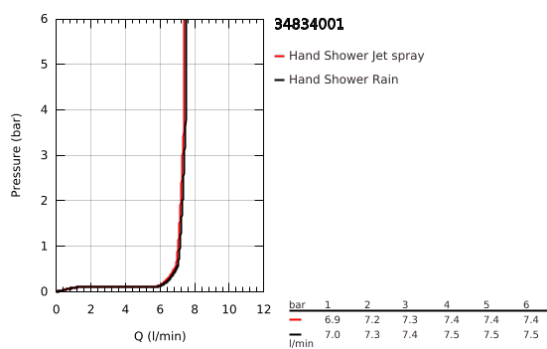

## 34 834 001 GROHTHERM 1000 PERFORMANCE TERMOSTÁTICA DE DUCHE 1/2"

### DESCRIÇÃO DO PRODUTO

- Colour: cromado
- Com conjunto de rampa de duche 2 jatos (Rain, Jet)
- Composto por:
  - Termostática Grotherm 1000 Performance 1/2" (34 827)
  - Conjunto de rampa de duche Tempesta, 600 mm (26 162)
  - Edição Profissional