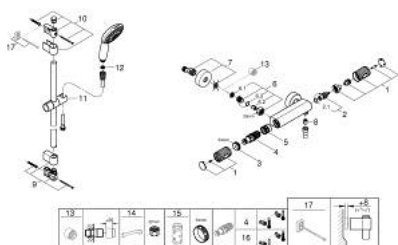

### DESCRIÇÃO DO PRODUTO

- Colour: cromado
- Com conjunto de rampa de duche 2 jatos (Rain, Jet)
- Composto por:
  - Termostática Grotherm 1000 Performance 1/2" (34 827)
  - Conjunto de rampa de duche Tempesta, 600 mm (26 162)
  - Edição Profissional

### PEÇAS DE REPOSIÇÃO , novembro 2021 – now

- 1: Manipulo de fecho (Spare part-nr. 49160000)
- 2: Castelo de discos cerâmicos de 1/2" (Spare part-nr. 45346000)
- 2.1: o'ring (Spare part-nr. 0392400M)
- 3: anel de fixação (Spare part-nr. 47743000)
- 4: Termoelemento TurboStat 1/2" (Spare part-nr. 47439000)
- 5: Passagem de água (Spare part-nr. 47975000)
- 6: Sede 1/2" (Spare part-nr. 47189000)
- 6.1: filtro (Spare part-nr. 0726400M)
- 6.2: Sede 1/2" (Spare part-nr. 08565000)
- 6.3: o'ring (Spare part-nr. 0305500M)
- 7: Rácor em S (Spare part-nr. 12662000)
- 8: Sede 1/2" (Spare part-nr. 08565000)
- 9: Fixador de rampa de duche (Spare part-nr. 48608000)
- 10: Fixador de rampa de duche (Spare part-nr. 48607000)
- 11: Elemento deslizante (Spare part-nr. 48609000)
- 12: filtro (Spare part-nr. 0700200M)
- 13: Prolongamentos 3/4", 20 mm (Spare part-nr. 0713000M)\*
- 14: Chave de porcas (Spare part-nr. 19377000)\*
- 15: Chave de caixa (Spare part-nr. 19332000)\*
- 16: Cartucho GROHE TurboStat 1/2" (Spare part-nr. 47175000)\*
- 17: Disco de compensação (Spare part-nr. 48543001)\*