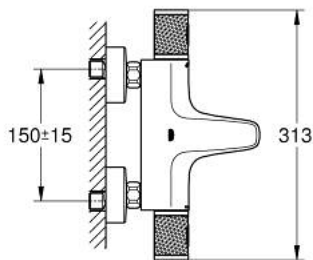

34 830 000 GROHTHERM 1000 PERFORMANCE TERMOSTÁTICA DE BANHEIRA E DUCHE 1/2"

DESCRIÇÃO DO PRODUTO

- Colour: cromado
- Montagem na parede
- Proteção térmica GROHE CoolTouch
- Acabamento GROHE LongLife
- Limitador de temperatura GROHE SafeStop 38°C
- GROHE SafeStop Plus (opcional) limitador de temperatura a 43°C
- Cartucho compacto GROHE TurboStat com termoelemento em cera
- GROHE ProGrip manípulo com relevo
- Corte de águas misturadas integrado
- GROHE AquaDimmer com múltiplas funções:
- GROHE Eco Button (botão economizador, para parar o chuveiro)
- - Regulação de caudal
- - Inversor banheira/duche
- Saída para flexível de chuveiro 1/2"
- Perlator tipo "Mousseur"
- Válvulas anti-retorno integradas
- Filtros anti-sujidade
- Rácores em S (150 ± 25)
- Espelho metálico
- Edição Profissional

34 830 000 GROHTHERM 1000 PERFORMANCE TERMOSTÁTICA DE BANHEIRA E DUCHE 1/2"

PEÇAS DE REPOSIÇÃO , agosto 2020 – now

- 1: Manípulo de fecho (Spare part-nr. 49162000)
 - 2: bloqueio (Spare part-nr. 47977000)
 - 3: Aquadimmer (Spare part-nr. 12433000)
 - 4: Fluxo de água (Spare part-nr. 47751000)
 - 5: Manípulo de fecho (Spare part-nr. 49160000)
 - 6: anel de fixação (Spare part-nr. 47743000)
 - 7: Termoelemento TurboStat 1/2" (Spare part-nr. 47439000)
 - 8: Passagem de água (Spare part-nr. 47975000)
 - 9: Perlator tipo "Mousseur" (Spare part-nr. 13952000)
 - 10: Sede 1/2" (Spare part-nr. 08565000)
 - 11: Sede 1/2" (Spare part-nr. 47189000)
 - 11.1: filtro (Spare part-nr. 0726400M)
 - 11.2: Sede 1/2" (Spare part-nr. 08565000)
 - 11.3: o'ring (Spare part-nr. 0305500M)
 - 12: Rácor em S (Spare part-nr. 12662000)
 - 13: Prolongamentos 3/4", 20 mm (Spare part-nr. 0713000M)*
 - 14: Chave de porcas (Spare part-nr. 19377000)*
 - 15: Chave de caixa (Spare part-nr. 19332000)*
 - 16: Cartucho GROHE TurboStat 1/2" (Spare part-nr. 47175000)*
- * Acessórios Opcionais