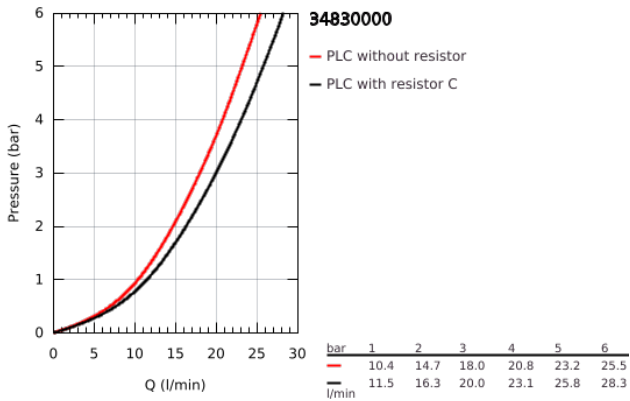

34 830 000 GROHTHERM 1000 PERFORMANCE TERMOSTÁTICA DE BANHEIRA E DUCHE 1/2"

DESCRIÇÃO DO PRODUTO

- Colour: cromado
- Montagem na parede
- Proteção térmica GROHE CoolTouch
- Acabamento GROHE LongLife
- Limitador de temperatura GROHE SafeStop 38°C
- GROHE SafeStop Plus (opcional) limitador de temperatura a 43°C
- Cartucho compacto GROHE TurboStat com termoelemento em cera
- GROHE ProGrip manípulo com relevo
- Corte de águas misturadas integrado
- GROHE AquaDimmer com múltiplas funções:
- GROHE Eco Button (botão economizador, para parar o chuveiro)
- - Regulação de caudal
- - Inversor banheira/duche
- Saída para flexível de chuveiro 1/2"
- Perlator tipo "Mousseur"
- Válvulas anti-retorno integradas
- Filtros anti-sujidade
- Rácores em S (150 ± 25)
- Espelho metálico
- Edição Profissional

34 830 000 GROHTHERM 1000 PERFORMANCE TERMOSTÁTICA DE BANHEIRA E DUCHE 1/2"

PEÇAS DE REPOSIÇÃO , agosto 2020 – now

- 1: Manípulo de fecho (Spare part-nr. 49162000)
 - 2: bloqueio (Spare part-nr. 47977000)
 - 3: Aquadimmer (Spare part-nr. 12433000)
 - 4: Fluxo de água (Spare part-nr. 47751000)
 - 5: Manípulo de fecho (Spare part-nr. 49160000)
 - 6: anel de fixação (Spare part-nr. 47743000)
 - 7: Termoelemento TurboStat 1/2" (Spare part-nr. 47439000)
 - 8: Passagem de água (Spare part-nr. 47975000)
 - 9: Perlator tipo "Mousseur" (Spare part-nr. 13952000)
 - 10: Sede 1/2" (Spare part-nr. 08565000)
 - 11: Sede 1/2" (Spare part-nr. 47189000)
 - 11.1: filtro (Spare part-nr. 0726400M)
 - 11.2: Sede 1/2" (Spare part-nr. 08565000)
 - 11.3: o'ring (Spare part-nr. 0305500M)
 - 12: Rácor em S (Spare part-nr. 12662000)
 - 13: Prolongamentos 3/4", 20 mm (Spare part-nr. 0713000M)*
 - 14: Chave de porcas (Spare part-nr. 19377000)*
 - 15: Chave de caixa (Spare part-nr. 19332000)*
 - 16: Cartucho GROHE TurboStat 1/2" (Spare part-nr. 47175000)*
- * Acessórios Opcionais