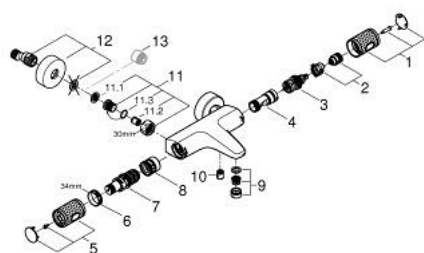

34 830 000 GROHTHERM 1000 PERFORMANCE TERMOSTÁTICA DE BANHEIRA E DUCHE 1/2"

DESCRIÇÃO DO PRODUTO

- Colour: cromado
- Montagem na parede
- Proteção térmica GROHE CoolTouch
- Acabamento GROHE LongLife
- Limitador de temperatura GROHE SafeStop 38°C
- GROHE SafeStop Plus (opcional) limitador de temperatura a 43°C
- Cartucho compacto GROHE TurboStat com termoelemento em cera
- GROHE ProGrip manípulo com relevo
- Corte de águas misturadas integrado
- GROHE AquaDimmer com múltiplas funções:
- GROHE Eco Button (botão economizador, para parar o chuveiro)
- - Regulação de caudal
- - Inversor banheira/duche
- Saída para flexível de chuveiro 1/2"
- Perlator tipo "Mousseur"
- Válvulas anti-retorno integradas
- Filtros anti-sujidade
- Rácores em S (150 ± 25)
- Espelho metálico
- Edição Profissional

34 830 000 GROHTHERM 1000 PERFORMANCE TERMOSTÁTICA DE BANHEIRA E DUCHE 1/2"

PEÇAS DE REPOSIÇÃO , agosto 2020 – now

- 1: Manípulo de fecho (Spare part-nr. 49162000)
 - 2: bloqueio (Spare part-nr. 47977000)
 - 3: Aquadimmer (Spare part-nr. 12433000)
 - 4: Fluxo de água (Spare part-nr. 47751000)
 - 5: Manípulo de fecho (Spare part-nr. 49160000)
 - 6: anel de fixação (Spare part-nr. 47743000)
 - 7: Termoelemento TurboStat 1/2" (Spare part-nr. 47439000)
 - 8: Passagem de água (Spare part-nr. 47975000)
 - 9: Perlator tipo "Mousseur" (Spare part-nr. 13952000)
 - 10: Sede 1/2" (Spare part-nr. 08565000)
 - 11: Sede 1/2" (Spare part-nr. 47189000)
 - 11.1: filtro (Spare part-nr. 0726400M)
 - 11.2: Sede 1/2" (Spare part-nr. 08565000)
 - 11.3: o'ring (Spare part-nr. 0305500M)
 - 12: Rácor em S (Spare part-nr. 12662000)
 - 13: Prolongamentos 3/4", 20 mm (Spare part-nr. 0713000M)*
 - 14: Chave de porcas (Spare part-nr. 19377000)*
 - 15: Chave de caixa (Spare part-nr. 19332000)*
 - 16: Cartucho GROHE TurboStat 1/2" (Spare part-nr. 47175000)*
- * Acessórios Opcionais