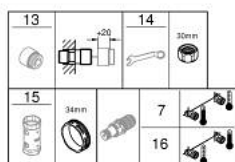

34 830 000 GROHTHERM 1000 PERFORMANCE TERMOSTÁTICA DE BANHEIRA E DUCHE 1/2"

PEÇAS DE REPOSIÇÃO , agosto 2020 – now

- 1: Manípulo de fecho (Spare part-nr. 49162000)
 - 2: bloqueio (Spare part-nr. 47977000)
 - 3: Aquadimmer (Spare part-nr. 12433000)
 - 4: Fluxo de água (Spare part-nr. 47751000)
 - 5: Manípulo de fecho (Spare part-nr. 49160000)
 - 6: anel de fixação (Spare part-nr. 47743000)
 - 7: Termoelemento TurboStat 1/2" (Spare part-nr. 47439000)
 - 8: Passagem de água (Spare part-nr. 47975000)
 - 9: Perlator tipo "Mousseur" (Spare part-nr. 13952000)
 - 10: Sede 1/2" (Spare part-nr. 08565000)
 - 11: Sede 1/2" (Spare part-nr. 47189000)
 - 11.1: filtro (Spare part-nr. 0726400M)
 - 11.2: Sede 1/2" (Spare part-nr. 08565000)
 - 11.3: o'ring (Spare part-nr. 0305500M)
 - 12: Rácor em S (Spare part-nr. 12662000)
 - 13: Prolongamentos 3/4", 20 mm (Spare part-nr. 0713000M)*
 - 14: Chave de porcas (Spare part-nr. 19377000)*
 - 15: Chave de caixa (Spare part-nr. 19332000)*
 - 16: Cartucho GROHE TurboStat 1/2" (Spare part-nr. 47175000)*
- * Acessórios Opcionais