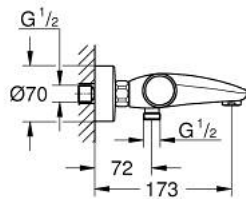

34 830 000 GROHTHERM 1000 PERFORMANCE TERMOSTÁTICA DE BANHEIRA E DUCHE 1/2"

DESCRIÇÃO DO PRODUTO

- Colour: cromado
- Montagem na parede
- Proteção térmica GROHE CoolTouch
- Acabamento GROHE LongLife
- Limitador de temperatura GROHE SafeStop 38°C
- GROHE SafeStop Plus (opcional) limitador de temperatura a 43°C
- Cartucho compacto GROHE TurboStat com termoelemento em cera
- GROHE ProGrip manípulo com relevo
- Corte de águas misturadas integrado
- GROHE AquaDimmer com múltiplas funções:
- GROHE Eco Button (botão economizador, para parar o chuveiro)
- - Regulação de caudal
- - Inversor banheira/duche
- Saída para flexível de chuveiro 1/2"
- Perlator tipo "Mousseur"
- Válvulas anti-retorno integradas
- Filtros anti-sujidade
- Rácores em S (150 ± 25)
- Espelho metálico
- Edição Profissional

34 830 000 GROHTHERM 1000 PERFORMANCE TERMOSTÁTICA DE BANHEIRA E DUCHE 1/2"

PEÇAS DE REPOSIÇÃO , agosto 2020 – now

- 1: Manípulo de fecho (Spare part-nr. 49162000)
 - 2: bloqueio (Spare part-nr. 47977000)
 - 3: Aquadimmer (Spare part-nr. 12433000)
 - 4: Fluxo de água (Spare part-nr. 47751000)
 - 5: Manípulo de fecho (Spare part-nr. 49160000)
 - 6: anel de fixação (Spare part-nr. 47743000)
 - 7: Termoelemento TurboStat 1/2" (Spare part-nr. 47439000)
 - 8: Passagem de água (Spare part-nr. 47975000)
 - 9: Perlator tipo "Mousseur" (Spare part-nr. 13952000)
 - 10: Sede 1/2" (Spare part-nr. 08565000)
 - 11: Sede 1/2" (Spare part-nr. 47189000)
 - 11.1: filtro (Spare part-nr. 0726400M)
 - 11.2: Sede 1/2" (Spare part-nr. 08565000)
 - 11.3: o'ring (Spare part-nr. 0305500M)
 - 12: Rácor em S (Spare part-nr. 12662000)
 - 13: Prolongamentos 3/4", 20 mm (Spare part-nr. 0713000M)*
 - 14: Chave de porcas (Spare part-nr. 19377000)*
 - 15: Chave de caixa (Spare part-nr. 19332000)*
 - 16: Cartucho GROHE TurboStat 1/2" (Spare part-nr. 47175000)*
- * Acessórios Opcionais