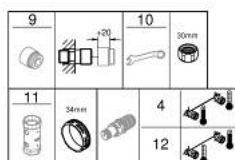

34 827 KF0 GROHTHERM 1000 PERFORMANCE TERMOSTÁTICA DE DUCHE 1/2"

DESCRIÇÃO DO PRODUTO

- Colour: phantom black
- Montagem na parede
- Proteção térmica GROHE CoolTouch
- Limitador de temperatura GROHE SafeStop 38°C
- GROHE SafeStop Plus (opcional) limitador de temperatura a 43°C
- Cartucho compacto GROHE TurboStat com termoelemento em cera
- GROHE ProGrip manípulo com relevo
- Corte de águas misturadas integrado
- Limitador ecológico de caudal GROHE EcoButton
- Castelo cerâmico 1/2", 180°
- Saída para flexível de chuveiro 1/2"
- Válvulas anti-retorno integradas
- Filtros anti-sujidade
- Rácores em S (150 ± 25)
- Espelho metálico
- Edição Profissional

34 827 KF0 GROHTHERM 1000 PERFORMANCE TERMOSTÁTICA DE DUCHE 1/2"

PEÇAS DE REPOSIÇÃO , fevereiro 2023 – now

- 1: GRT 1000 Perf. manípulo de corte (Spare part-nr. 49160KF0)
 - 2: Castelo de discos cerâmicos de 1/2" (Spare part-nr. 45346000)
 - 2.1: o'ring (Spare part-nr. 0392400M)
 - 3: anel de fixação (Spare part-nr. 47743000)
 - 4: Termoelemento TurboStat 1/2" (Spare part-nr. 47439000)
 - 5: Passagem de água (Spare part-nr. 47975000)
 - 6: Sede 1/2" (Spare part-nr. 08565000)
 - 7: válvula anti-retorno (Spare part-nr. 47189KF0)
 - 7.1: filtro (Spare part-nr. 0726400M)
 - 7.2: Sede 1/2" (Spare part-nr. 08565000)
 - 7.3: o'ring (Spare part-nr. 0305500M)
 - 8: Rácor em S (Spare part-nr. 12662KF0)
 - 9: Prolongamentos 3/4", 20 mm (Spare part-nr. 0713000M)*
 - 10: Chave de porcas (Spare part-nr. 19377000)*
 - 11: Chave de caixa (Spare part-nr. 19332000)*
 - 12: Cartucho GROHE TurboStat 1/2" (Spare part-nr. 47175000)*
- * Acessórios Opcionais