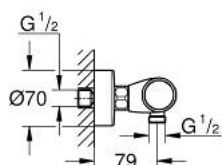

34 827 KF0 GROHTHERM 1000 PERFORMANCE TERMOSTÁTICA DE DUCHE 1/2"

DESCRIÇÃO DO PRODUTO

- Colour: phantom black
- Montagem na parede
- Proteção térmica GROHE CoolTouch
- Limitador de temperatura GROHE SafeStop 38°C
- GROHE SafeStop Plus (opcional) limitador de temperatura a 43°C
- Cartucho compacto GROHE TurboStat com termoelemento em cera
- GROHE ProGrip manípulo com relevo
- Corte de águas misturadas integrado
- Limitador ecológico de caudal GROHE EcoButton
- Castelo cerâmico 1/2", 180°
- Saída para flexível de chuveiro 1/2"
- Válvulas anti-retorno integradas
- Filtros anti-sujidade
- Rácores em S (150 ± 25)
- Espelho metálico
- Edição Profissional

34 827 KF0 GROHTHERM 1000 PERFORMANCE TERMOSTÁTICA DE DUCHE 1/2"

PEÇAS DE REPOSIÇÃO , fevereiro 2023 – now

- 1: GRT 1000 Perf. manípulo de corte (Spare part-nr. 49160KF0)
 - 2: Castelo de discos cerâmicos de 1/2" (Spare part-nr. 45346000)
 - 2.1: o'ring (Spare part-nr. 0392400M)
 - 3: anel de fixação (Spare part-nr. 47743000)
 - 4: Termoelemento TurboStat 1/2" (Spare part-nr. 47439000)
 - 5: Passagem de água (Spare part-nr. 47975000)
 - 6: Sede 1/2" (Spare part-nr. 08565000)
 - 7: válvula anti-retorno (Spare part-nr. 47189KF0)
 - 7.1: filtro (Spare part-nr. 0726400M)
 - 7.2: Sede 1/2" (Spare part-nr. 08565000)
 - 7.3: o'ring (Spare part-nr. 0305500M)
 - 8: Rácor em S (Spare part-nr. 12662KF0)
 - 9: Prolongamentos 3/4", 20 mm (Spare part-nr. 0713000M)*
 - 10: Chave de porcas (Spare part-nr. 19377000)*
 - 11: Chave de caixa (Spare part-nr. 19332000)*
 - 12: Cartucho GROHE TurboStat 1/2" (Spare part-nr. 47175000)*
- * Acessórios Opcionais