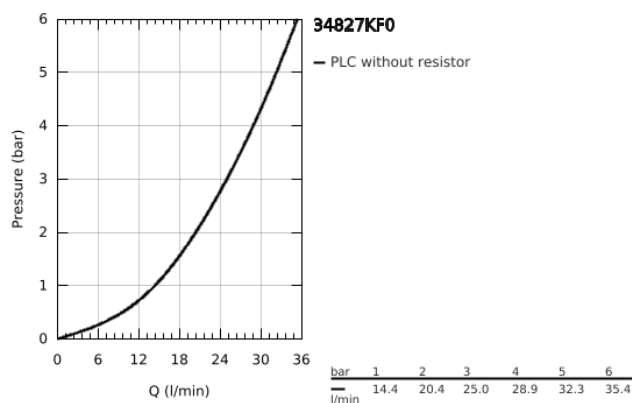

34 827 KF0 GROHTHERM 1000 PERFORMANCE TERMOSTÁTICA DE DUCHE 1/2"

DESCRIÇÃO DO PRODUTO

- Colour: phantom black
- Montagem na parede
- Proteção térmica GROHE CoolTouch
- Limitador de temperatura GROHE SafeStop 38°C
- GROHE SafeStop Plus (opcional) limitador de temperatura a 43°C
- Cartucho compacto GROHE TurboStat com termoelemento em cera
- GROHE ProGrip manípulo com relevo
- Corte de águas misturadas integrado
- Limitador ecológico de caudal GROHE EcoButton
- Castelo cerâmico 1/2", 180°
- Saída para flexível de chuveiro 1/2"
- Válvulas anti-retorno integradas
- Filtros anti-sujidade
- Rácores em S (150 ± 25)
- Espelho metálico
- Edição Profissional

34 827 KF0 GROHTHERM 1000 PERFORMANCE TERMOSTÁTICA DE DUCHE 1/2"

PEÇAS DE REPOSIÇÃO , fevereiro 2023 – now

- 1: GRT 1000 Perf. manípulo de corte (Spare part-nr. 49160KF0)
 - 2: Castelo de discos cerâmicos de 1/2" (Spare part-nr. 45346000)
 - 2.1: o'ring (Spare part-nr. 0392400M)
 - 3: anel de fixação (Spare part-nr. 47743000)
 - 4: Termoelemento TurboStat 1/2" (Spare part-nr. 47439000)
 - 5: Passagem de água (Spare part-nr. 47975000)
 - 6: Sede 1/2" (Spare part-nr. 08565000)
 - 7: válvula anti-retorno (Spare part-nr. 47189KF0)
 - 7.1: filtro (Spare part-nr. 0726400M)
 - 7.2: Sede 1/2" (Spare part-nr. 08565000)
 - 7.3: o'ring (Spare part-nr. 0305500M)
 - 8: Rácor em S (Spare part-nr. 12662KF0)
 - 9: Prolongamentos 3/4", 20 mm (Spare part-nr. 0713000M)*
 - 10: Chave de porcas (Spare part-nr. 19377000)*
 - 11: Chave de caixa (Spare part-nr. 19332000)*
 - 12: Cartucho GROHE TurboStat 1/2" (Spare part-nr. 47175000)*
- * Acessórios Opcionais