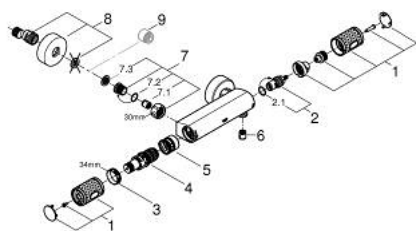

34 827 KF0 GROHTHERM 1000 PERFORMANCE TERMOSTÁTICA DE DUCHE 1/2"

DESCRIÇÃO DO PRODUTO

- Colour: phantom black
- Montagem na parede
- Proteção térmica GROHE CoolTouch
- Limitador de temperatura GROHE SafeStop 38°C
- GROHE SafeStop Plus (opcional) limitador de temperatura a 43°C
- Cartucho compacto GROHE TurboStat com termoelemento em cera
- GROHE ProGrip manípulo com relevo
- Corte de águas misturadas integrado
- Limitador ecológico de caudal GROHE EcoButton
- Castelo cerâmico 1/2", 180°
- Saída para flexível de chuveiro 1/2"
- Válvulas anti-retorno integradas
- Filtros anti-sujidade
- Rácores em S (150 ± 25)
- Espelho metálico
- Edição Profissional

34 827 KF0 GROHTHERM 1000 PERFORMANCE TERMOSTÁTICA DE DUCHE 1/2"

PEÇAS DE REPOSIÇÃO , fevereiro 2023 – now

- 1: GRT 1000 Perf. manípulo de corte (Spare part-nr. 49160KF0)
 - 2: Castelo de discos cerâmicos de 1/2" (Spare part-nr. 45346000)
 - 2.1: o'ring (Spare part-nr. 0392400M)
 - 3: anel de fixação (Spare part-nr. 47743000)
 - 4: Termoelemento TurboStat 1/2" (Spare part-nr. 47439000)
 - 5: Passagem de água (Spare part-nr. 47975000)
 - 6: Sede 1/2" (Spare part-nr. 08565000)
 - 7: válvula anti-retorno (Spare part-nr. 47189KF0)
 - 7.1: filtro (Spare part-nr. 0726400M)
 - 7.2: Sede 1/2" (Spare part-nr. 08565000)
 - 7.3: o'ring (Spare part-nr. 0305500M)
 - 8: Rácor em S (Spare part-nr. 12662KF0)
 - 9: Prolongamentos 3/4", 20 mm (Spare part-nr. 0713000M)*
 - 10: Chave de porcas (Spare part-nr. 19377000)*
 - 11: Chave de caixa (Spare part-nr. 19332000)*
 - 12: Cartucho GROHE TurboStat 1/2" (Spare part-nr. 47175000)*
- * Acessórios Opcionais