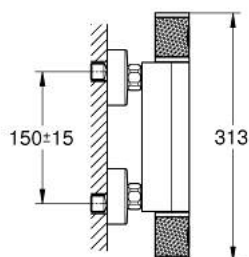

34 827 KF0 GROHTHERM 1000 PERFORMANCE TERMOSTÁTICA DE DUCHE 1/2"

DESCRIÇÃO DO PRODUTO

- Colour: phantom black
- Montagem na parede
- Proteção térmica GROHE CoolTouch
- Limitador de temperatura GROHE SafeStop 38°C
- GROHE SafeStop Plus (opcional) limitador de temperatura a 43°C
- Cartucho compacto GROHE TurboStat com termoelemento em cera
- GROHE ProGrip manípulo com relevo
- Corte de águas misturadas integrado
- Limitador ecológico de caudal GROHE EcoButton
- Castelo cerâmico 1/2", 180°
- Saída para flexível de chuveiro 1/2"
- Válvulas anti-retorno integradas
- Filtros anti-sujidade
- Rácores em S (150 ± 25)
- Espelho metálico
- Edição Profissional

34 827 KF0 GROHTHERM 1000 PERFORMANCE TERMOSTÁTICA DE DUCHE 1/2"

PEÇAS DE REPOSIÇÃO , fevereiro 2023 – now

- 1: GRT 1000 Perf. manípulo de corte (Spare part-nr. 49160KF0)
 - 2: Castelo de discos cerâmicos de 1/2" (Spare part-nr. 45346000)
 - 2.1: o'ring (Spare part-nr. 0392400M)
 - 3: anel de fixação (Spare part-nr. 47743000)
 - 4: Termoelemento TurboStat 1/2" (Spare part-nr. 47439000)
 - 5: Passagem de água (Spare part-nr. 47975000)
 - 6: Sede 1/2" (Spare part-nr. 08565000)
 - 7: válvula anti-retorno (Spare part-nr. 47189KF0)
 - 7.1: filtro (Spare part-nr. 0726400M)
 - 7.2: Sede 1/2" (Spare part-nr. 08565000)
 - 7.3: o'ring (Spare part-nr. 0305500M)
 - 8: Rácor em S (Spare part-nr. 12662KF0)
 - 9: Prolongamentos 3/4", 20 mm (Spare part-nr. 0713000M)*
 - 10: Chave de porcas (Spare part-nr. 19377000)*
 - 11: Chave de caixa (Spare part-nr. 19332000)*
 - 12: Cartucho GROHE TurboStat 1/2" (Spare part-nr. 47175000)*
- * Acessórios Opcionais