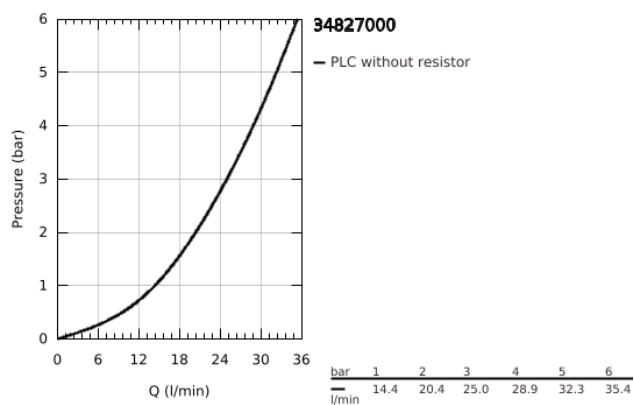

## 34 827 000 GROHTHERM 1000 PERFORMANCE TERMOSTÁTICA DE DUCHE 1/2"

### DESCRIÇÃO DO PRODUTO

- Colour: cromado
- Montagem na parede
- Proteção térmica GROHE CoolTouch
- Acabamento GROHE LongLife
- Limitador de temperatura GROHE SafeStop 38°C
- GROHE SafeStop Plus (opcional) limitador de temperatura a 43°C
- Cartucho compacto GROHE TurboStat com termoelemento em cera
- GROHE ProGrip manípulo com relevo
- Corte de águas misturadas integrado
- Limitador ecológico de caudal GROHE EcoButton
- Castelo cerâmico 1/2", 180°
- Saída para flexível de chuveiro 1/2"
- Válvulas anti-retorno integradas
- Filtros anti-sujidade
- Rácores em S (150 ± 25)
- Espelho metálico
- Edição Profissional