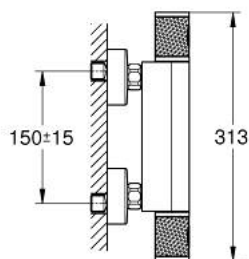

## 34 827 000 GROHTHERM 1000 PERFORMANCE TERMOSTÁTICA DE DUCHE 1/2"

### DESCRIÇÃO DO PRODUTO

- Colour: cromado
- Montagem na parede
- Proteção térmica GROHE CoolTouch
- Acabamento GROHE LongLife
- Limitador de temperatura GROHE SafeStop 38°C
- GROHE SafeStop Plus (opcional) limitador de temperatura a 43°C
- Cartucho compacto GROHE TurboStat com termoelemento em cera
- GROHE ProGrip manípulo com relevo
- Corte de águas misturadas integrado
- Limitador ecológico de caudal GROHE EcoButton
- Castelo cerâmico 1/2", 180°
- Saída para flexível de chuveiro 1/2"
- Válvulas anti-retorno integradas
- Filtros anti-sujidade
- Rácores em S (150 ± 25)
- Espelho metálico
- Edição Profissional

### PEÇAS DE REPOSIÇÃO , agosto 2020 – now

- 1: Manipulo de fecho (Spare part-nr. 49160000)
- 2: Castelo de discos cerâmicos de 1/2" (Spare part-nr. 45346000)
- 2.1: o'ring (Spare part-nr. 0392400M)
- 3: anel de fixação (Spare part-nr. 47743000)
- 4: Termoelemento TurboStat 1/2" (Spare part-nr. 47439000)
- 5: Passagem de água (Spare part-nr. 47975000)
- 6: Sede 1/2" (Spare part-nr. 08565000)
- 7: Sede 1/2" (Spare part-nr. 47189000)
- 7.1: filtro (Spare part-nr. 0726400M)
- 7.2: Sede 1/2" (Spare part-nr. 08565000)
- 7.3: o'ring (Spare part-nr. 0305500M)
- 8: Rácor em S (Spare part-nr. 12662000)
- 9: Prolongamentos 3/4", 20 mm (Spare part-nr. 0713000M)\*
- 10: Chave de porcas (Spare part-nr. 19377000)\*
- 11: Chave de caixa (Spare part-nr. 19332000)\*
- 12: Cartucho GROHE TurboStat 1/2" (Spare part-nr. 47175000)\*