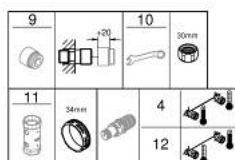

### DESCRIÇÃO DO PRODUTO

- Colour: cromado
- Montagem na parede
- Proteção térmica GROHE CoolTouch
- Acabamento GROHE LongLife
- Limitador de temperatura GROHE SafeStop 38°C
- GROHE SafeStop Plus (opcional) limitador de temperatura a 43°C
- Cartucho compacto GROHE TurboStat com termoelemento em cera
- GROHE ProGrip manípulo com relevo
- Corte de águas misturadas integrado
- Limitador ecológico de caudal GROHE EcoButton
- Castelo cerâmico 1/2", 180°
- Saída para flexível de chuveiro 1/2"
- Válvulas anti-retorno integradas
- Filtros anti-sujidade
- Rácores em S (150 ± 25)
- Espelho metálico
- Edição Profissional

### PEÇAS DE REPOSIÇÃO , agosto 2020 – now

- 1: Manipulo de fecho (Spare part-nr. 49160000)
- 2: Castelo de discos cerâmicos de 1/2" (Spare part-nr. 45346000)
- 2.1: o'ring (Spare part-nr. 0392400M)
- 3: anel de fixação (Spare part-nr. 47743000)
- 4: Termoelemento TurboStat 1/2" (Spare part-nr. 47439000)
- 5: Passagem de água (Spare part-nr. 47975000)
- 6: Sede 1/2" (Spare part-nr. 08565000)
- 7: Sede 1/2" (Spare part-nr. 47189000)
- 7.1: filtro (Spare part-nr. 0726400M)
- 7.2: Sede 1/2" (Spare part-nr. 08565000)
- 7.3: o'ring (Spare part-nr. 0305500M)
- 8: Rácor em S (Spare part-nr. 12662000)
- 9: Prolongamentos 3/4", 20 mm (Spare part-nr. 0713000M)\*
- 10: Chave de porcas (Spare part-nr. 19377000)\*
- 11: Chave de caixa (Spare part-nr. 19332000)\*
- 12: Cartucho GROHE TurboStat 1/2" (Spare part-nr. 47175000)\*