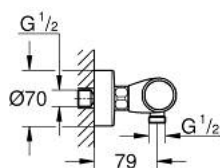

### DESCRIÇÃO DO PRODUTO

- Colour: cromado
- Montagem na parede
- Proteção térmica GROHE CoolTouch
- Acabamento GROHE LongLife
- Limitador de temperatura GROHE SafeStop 38°C
- GROHE SafeStop Plus (opcional) limitador de temperatura a 43°C
- Cartucho compacto GROHE TurboStat com termoelemento em cera
- GROHE ProGrip manípulo com relevo
- Corte de águas misturadas integrado
- Limitador ecológico de caudal GROHE EcoButton
- Castelo cerâmico 1/2", 180°
- Saída para flexível de chuveiro 1/2"
- Válvulas anti-retorno integradas
- Filtros anti-sujidade
- Rácores em S (150 ± 25)
- Espelho metálico
- Edição Profissional

### PEÇAS DE REPOSIÇÃO , agosto 2020 – now

- 1: Manipulo de fecho (Spare part-nr. 49160000)
- 2: Castelo de discos cerâmicos de 1/2" (Spare part-nr. 45346000)
- 2.1: o'ring (Spare part-nr. 0392400M)
- 3: anel de fixação (Spare part-nr. 47743000)
- 4: Termoelemento TurboStat 1/2" (Spare part-nr. 47439000)
- 5: Passagem de água (Spare part-nr. 47975000)
- 6: Sede 1/2" (Spare part-nr. 08565000)
- 7: Sede 1/2" (Spare part-nr. 47189000)
- 7.1: filtro (Spare part-nr. 0726400M)
- 7.2: Sede 1/2" (Spare part-nr. 08565000)
- 7.3: o'ring (Spare part-nr. 0305500M)
- 8: Rácor em S (Spare part-nr. 12662000)
- 9: Prolongamentos 3/4", 20 mm (Spare part-nr. 0713000M)\*
- 10: Chave de porcas (Spare part-nr. 19377000)\*
- 11: Chave de caixa (Spare part-nr. 19332000)\*
- 12: Cartucho GROHE TurboStat 1/2" (Spare part-nr. 47175000)\*