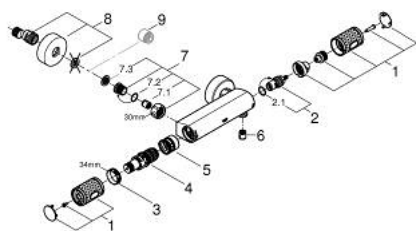

### DESCRIÇÃO DO PRODUTO

- Colour: cromado
- Montagem na parede
- Proteção térmica GROHE CoolTouch
- Acabamento GROHE LongLife
- Limitador de temperatura GROHE SafeStop 38°C
- GROHE SafeStop Plus (opcional) limitador de temperatura a 43°C
- Cartucho compacto GROHE TurboStat com termoelemento em cera
- GROHE ProGrip manípulo com relevo
- Corte de águas misturadas integrado
- Limitador ecológico de caudal GROHE EcoButton
- Castelo cerâmico 1/2", 180°
- Saída para flexível de chuveiro 1/2"
- Válvulas anti-retorno integradas
- Filtros anti-sujidade
- Rácores em S (150 ± 25)
- Espelho metálico
- Edição Profissional

### PEÇAS DE REPOSIÇÃO , agosto 2020 – now

- 1: Manipulo de fecho (Spare part-nr. 49160000)
- 2: Castelo de discos cerâmicos de 1/2" (Spare part-nr. 45346000)
- 2.1: o'ring (Spare part-nr. 0392400M)
- 3: anel de fixação (Spare part-nr. 47743000)
- 4: Termoelemento TurboStat 1/2" (Spare part-nr. 47439000)
- 5: Passagem de água (Spare part-nr. 47975000)
- 6: Sede 1/2" (Spare part-nr. 08565000)
- 7: Sede 1/2" (Spare part-nr. 47189000)
- 7.1: filtro (Spare part-nr. 0726400M)
- 7.2: Sede 1/2" (Spare part-nr. 08565000)
- 7.3: o'ring (Spare part-nr. 0305500M)
- 8: Rácor em S (Spare part-nr. 12662000)
- 9: Prolongamentos 3/4", 20 mm (Spare part-nr. 0713000M)\*
- 10: Chave de porcas (Spare part-nr. 19377000)\*
- 11: Chave de caixa (Spare part-nr. 19332000)\*
- 12: Cartucho GROHE TurboStat 1/2" (Spare part-nr. 47175000)\*