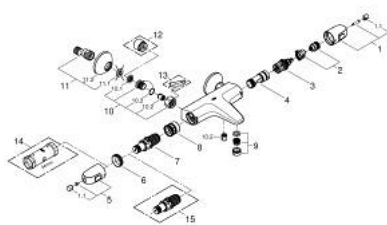

34 816 243 3 GROHTHERM 1000 TERMOSTÁTICA DE BANHEIRA E DUCHE 1/2"

PEÇAS DE REPOSIÇÃO , junho 2023 – now

1: GRT 1000 New manípulo de corte (Spare part-nr. 479762430)

1.1: Tampa (Spare part-nr. 47974243M)

2: bloqueio (Spare part-nr. 47977000)

3: Aquadimmer (Spare part-nr. 12433000)

4: Fluxo de água (Spare part-nr. 47751000)

5: GRT 1000 New manípulo selector temperat. (Spare part-nr. 479732430)

5.1: Tampa (Spare part-nr. 47974243M)

6: anel de fixação (Spare part-nr. 47743000)

7: Termoelemento TurboStat 1/2" (Spare part-nr. 47439000)

8: Passagem de água (Spare part-nr. 47975000)

9: flow control (Spare part-nr. 139522430)

10: Sede 1/2" (Spare part-nr. 471892430)

10.1: filtro (Spare part-nr. 0726400M)

10.2: Sede 1/2" (Spare part-nr. 08565000)

10.3: o'ring (Spare part-nr. 0305500M)

11: Rácor em S (Spare part-nr. 120752430)

11.1: Obturador 1/2" (Spare part-nr. 0138600M)

11.2: Espelho (Spare part-nr. 02210243M)