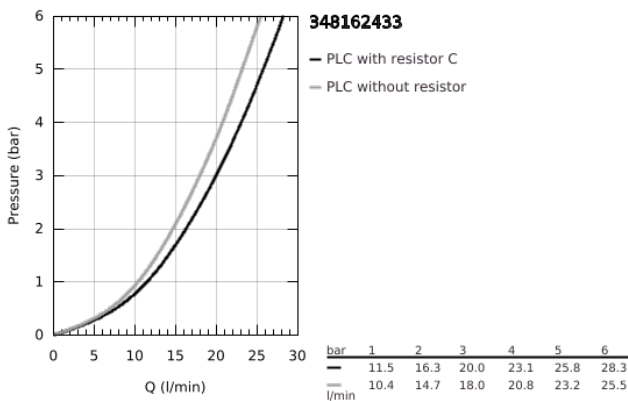

34 816 243 3 GROHTHERM 1000 TERMOSTÁTICA DE BANHEIRA E DUCHE 1/2"

DESCRIÇÃO DO PRODUTO

- Colour: matte black
- Proteção térmica GROHE CoolTouch
- Limitador de temperatura GROHE SafeStop 38°C
- GROHE SafeStop Plus (opcional) limitador de temperatura a 43°C
- Cartucho compacto GROHE TurboStat com termoelemento em cera
- GROHE AquaDimmer com múltiplas funções:
 - GROHE Eco Button (botão economizador, para parar o chuveiro)
 - - Regulação de caudal
 - - Inversor banheira/duche
- Saída para flexível de chuveiro 1/2"
- Perlador tipo "Mousseur"
- Filtros anti-sujidade
- Válvulas anti-retorno
- Rácores em S (150 ± 25)
- Edição Profissional