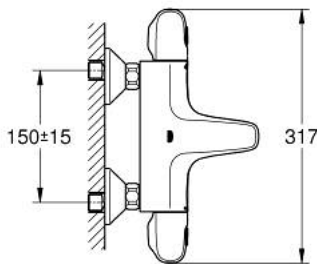

34 816 243 3 GROHTHERM 1000 TERMOSTÁTICA DE BANHEIRA E DUCHE 1/2"