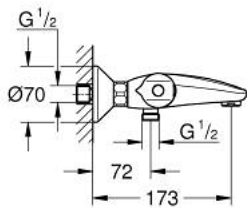

34 816 243 3 GROHTHERM 1000 TERMOSTÁTICA DE BANHEIRA E DUCHE 1/2"