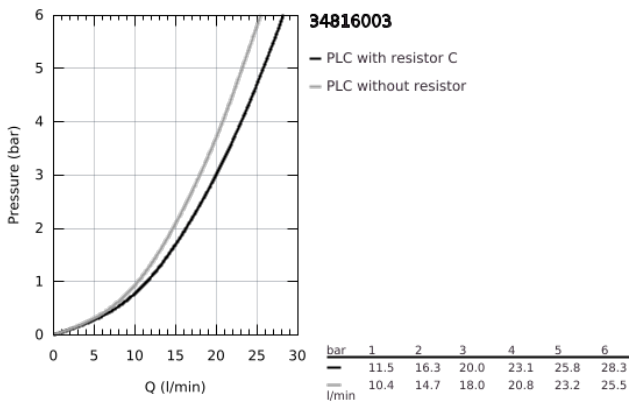

DESCRIÇÃO DO PRODUTO

- Colour: cromado
- Proteção térmica GROHE CoolTouch
- Limitador de temperatura GROHE SafeStop 38°C
- GROHE SafeStop Plus (opcional) limitador de temperatura a 43°C
- Cartucho compacto GROHE TurboStat com termoelemento em cera
- GROHE AquaDimmer com múltiplas funções:
- GROHE Eco Button (botão economizador, para parar o chuveiro)
- - Regulação de caudal
- - Inversor banheira/duche
- Saída para flexível de chuveiro 1/2"
- Perlador tipo "Mousseur"
- Filtros anti-sujidade
- Válvulas anti-retorno
- Rácores em S (150 ± 25)
- Edição Profissional