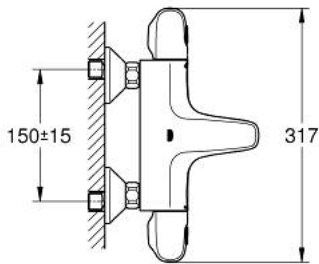

## 34 816 003 GROHTHERM 1000 TERMOSTÁTICA DE BANHEIRA E DUCHE 1/2"

### PEÇAS DE REPOSIÇÃO , agosto 2020 – now

- 1: Manipulo de fecho (Spare part-nr. 47976000)
- 1.1: Tampa (Spare part-nr. 4797400M)
- 2: bloqueio (Spare part-nr. 47977000)
- 3: Aquadimmer (Spare part-nr. 12433000)
- 4: Fluxo de água (Spare part-nr. 47751000)
- 5: Manipulo de controlo da temperatura (Spare part-nr. 47973000)
- 5.1: Tampa (Spare part-nr. 4797400M)
- 6: anel de fixação (Spare part-nr. 47743000)
- 7: Termoelemento TurboStat 1/2" (Spare part-nr. 47439000)
- 8: Passagem de água (Spare part-nr. 47975000)
- 9: Perlator tipo "Mousseur" (Spare part-nr. 13952000)
- 10: Sede 1/2" (Spare part-nr. 47189000)
- 10.1: filtro (Spare part-nr. 0726400M)
- 10.2: Sede 1/2" (Spare part-nr. 08565000)
- 10.3: o'ring (Spare part-nr. 0305500M)
- 11: Rácor em S (Spare part-nr. 12075000)
- 11.1: Obturador 1/2" (Spare part-nr. 0138600M)
- 11.2: Espelho (Spare part-nr. 0221000M)
- 12: Prolongamentos 3/4", 20 mm (Spare part-nr. 0713000M)\*
- 13: Chave de porcas (Spare part-nr. 19377000)\*
- 14: Chave de caixa (Spare part-nr. 19332000)\*
- 15: Cartucho GROHE TurboStat 1/2" (Spare part-nr. 47175000)\*