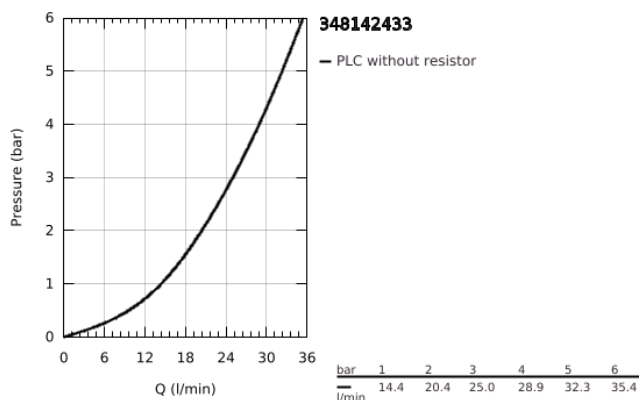

34 814 243 3 GROHTHERM 1000 TERMOSTÁTICA DE DUCHE 1/2"

DESCRIÇÃO DO PRODUTO

- Colour: matte black
- Proteção térmica GROHE CoolTouch
- Limitador de temperatura GROHE SafeStop 38°C
- GROHE SafeStop Plus (opcional) limitador de temperatura a 43°C
- Cartucho compacto GROHE TurboStat com termoelemento em cera
- Limitador ecológico de caudal GROHE EcoButton
- Saída para flexível de chuveiro 1/2"
- Válvulas anti-retorno integradas
- Filtros anti-sujidade
- Rácores em S (150 ± 25)
- Edição Profissional

34 814 243 3 GROHTHERM 1000 TERMOSTÁTICA DE DUCHE 1/2"

PEÇAS DE REPOSIÇÃO , junho 2023 – now

1: GRT 1000 New man#pulo de corte (Spare part-nr. 479722430)

1.1: Tampa (Spare part-nr. 47974243M)

2: Castelo de discos cerâmicos de 1/2" (Spare part-nr. 45346000)

2.1: o'ring (Spare part-nr. 0392400M)

3: GRT 1000 New manípulo selector temperat. (Spare part-nr. 479732430)

3.1: Tampa (Spare part-nr. 47974243M)

4: anel de fixação (Spare part-nr. 47743000)

5: Termoelemento TurboStat 1/2" (Spare part-nr. 47439000)