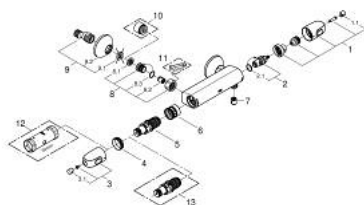

34 814 243 3 GROHTHERM 1000 TERMOSTÁTICA DE DUCHE 1/2"

DESCRIÇÃO DO PRODUTO

- Colour: matte black
- Proteção térmica GROHE CoolTouch
- Limitador de temperatura GROHE SafeStop 38°C
- GROHE SafeStop Plus (opcional) limitador de temperatura a 43°C
- Cartucho compacto GROHE TurboStat com termoelemento em cera
- Limitador ecológico de caudal GROHE EcoButton
- Saída para flexível de chuveiro 1/2"
- Válvulas anti-retorno integradas
- Filtros anti-sujidade
- Rácores em S (150 ± 25)
- Edição Profissional

34 814 243 3 GROHTHERM 1000 TERMOSTÁTICA DE DUCHE 1/2"

PEÇAS DE REPOSIÇÃO , junho 2023 – now

1: GRT 1000 New man#pulo de corte (Spare part-nr. 479722430)

1.1: Tampa (Spare part-nr. 47974243M)

2: Castelo de discos cerâmicos de 1/2" (Spare part-nr. 45346000)

2.1: o'ring (Spare part-nr. 0392400M)

3: GRT 1000 New manípulo selector temperat. (Spare part-nr. 479732430)

3.1: Tampa (Spare part-nr. 47974243M)

4: anel de fixação (Spare part-nr. 47743000)

5: Termoelemento TurboStat 1/2" (Spare part-nr. 47439000)

9: Rácor em S (Spare part-nr. 120752430)

9.1: Obturador 1/2" (Spare part-nr. 0138600M)

9.2: Espelho (Spare part-nr. 02210243M)

10: Prolongamentos 3/4", 20 mm (Spare part-nr. 0713000M)*

11: Chave de porcas (Spare part-nr. 19377000)*