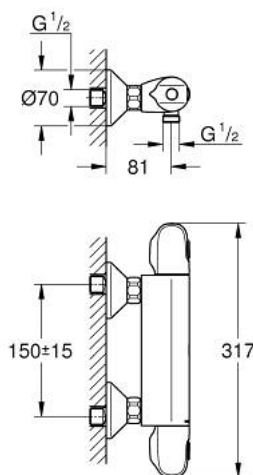

34 814 243 3 GROHTHERM 1000 TERMOSTÁTICA DE DUCHE 1/2"