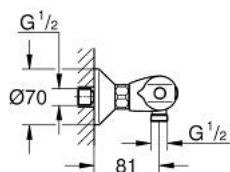

34 814 003 GROHTHERM 1000 TERMOSTÁTICA DE DUCHE 1/2"

DESCRIÇÃO DO PRODUTO

- Colour: cromado
- Proteção térmica GROHE CoolTouch
- Limitador de temperatura GROHE SafeStop 38°C
- GROHE SafeStop Plus (opcional) limitador de temperatura a 43°C
- Cartucho compacto GROHE TurboStat com termoelemento em cera
- Limitador ecológico de caudal GROHE EcoButton
- Saída para flexível de chuveiro 1/2"
- Válvulas anti-retorno integradas
- Filtros anti-sujidade
- Rácores em S (150 ± 25)
- Edição Profissional

34 814 003 GROHTHERM 1000 TERMOSTÁTICA DE DUCHE 1/2"

PEÇAS DE REPOSIÇÃO , agosto 2020 – now

- 1: Manipulo de fecho (Spare part-nr. 47972000)
- 1.1: Tampa (Spare part-nr. 4797400M)
- 2: Castelo de discos cerâmicos de 1/2" (Spare part-nr. 45346000)
- 2.1: o'ring (Spare part-nr. 0392400M)
- 3: Manipulo de controlo da temperatura (Spare part-nr. 47973000)
- 3.1: Tampa (Spare part-nr. 4797400M)
- 4: anel de fixação (Spare part-nr. 47743000)
- 5: Termoelemento TurboStat 1/2" (Spare part-nr. 47439000)
- 6: Passagem de água (Spare part-nr. 47975000)
- 7: Sede 1/2" (Spare part-nr. 08565000)
- 8: Sede 1/2" (Spare part-nr. 47189000)
- 8.1: filtro (Spare part-nr. 0726400M)
- 8.2: Sede 1/2" (Spare part-nr. 08565000)
- 8.3: o'ring (Spare part-nr. 0305500M)
- 9: Rácor em S (Spare part-nr. 12075000)
- 9.1: Obturador 1/2" (Spare part-nr. 0138600M)
- 9.2: Espelho (Spare part-nr. 0221000M)
- 10: Prolongamentos 3/4", 20 mm (Spare part-nr. 0713000M)*
- 11: Chave de porcas (Spare part-nr. 19377000)*
- 12: Chave de caixa (Spare part-nr. 19332000)*
- 13: Cartucho GROHE TurboStat 1/2" (Spare part-nr. 47175000)*