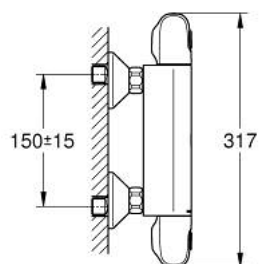

34 814 003 GROHTHERM 1000 TERMOSTÁTICA DE DUCHE 1/2"

DESCRIÇÃO DO PRODUTO

- Colour: cromado
- Proteção térmica GROHE CoolTouch
- Limitador de temperatura GROHE SafeStop 38°C
- GROHE SafeStop Plus (opcional) limitador de temperatura a 43°C
- Cartucho compacto GROHE TurboStat com termoelemento em cera
- Limitador ecológico de caudal GROHE EcoButton
- Saída para flexível de chuveiro 1/2"
- Válvulas anti-retorno integradas
- Filtros anti-sujidade
- Rácores em S (150 ± 25)
- Edição Profissional

34 814 003 GROHTHERM 1000 TERMOSTÁTICA DE DUCHE 1/2"

PEÇAS DE REPOSIÇÃO , agosto 2020 – now

- 1: Manipulo de fecho (Spare part-nr. 47972000)
- 1.1: Tampa (Spare part-nr. 4797400M)
- 2: Castelo de discos cerâmicos de 1/2" (Spare part-nr. 45346000)
- 2.1: o'ring (Spare part-nr. 0392400M)
- 3: Manipulo de controlo da temperatura (Spare part-nr. 47973000)
- 3.1: Tampa (Spare part-nr. 4797400M)
- 4: anel de fixação (Spare part-nr. 47743000)
- 5: Termoelemento TurboStat 1/2" (Spare part-nr. 47439000)
- 6: Passagem de água (Spare part-nr. 47975000)
- 7: Sede 1/2" (Spare part-nr. 08565000)
- 8: Sede 1/2" (Spare part-nr. 47189000)
- 8.1: filtro (Spare part-nr. 0726400M)
- 8.2: Sede 1/2" (Spare part-nr. 08565000)
- 8.3: o'ring (Spare part-nr. 0305500M)
- 9: Rácor em S (Spare part-nr. 12075000)
- 9.1: Obturador 1/2" (Spare part-nr. 0138600M)
- 9.2: Espelho (Spare part-nr. 0221000M)
- 10: Prolongamentos 3/4", 20 mm (Spare part-nr. 0713000M)*
- 11: Chave de porcas (Spare part-nr. 19377000)*
- 12: Chave de caixa (Spare part-nr. 19332000)*
- 13: Cartucho GROHE TurboStat 1/2" (Spare part-nr. 47175000)*