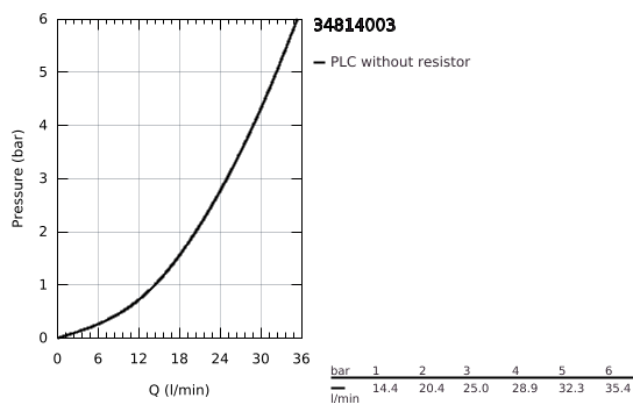

34 814 003 GROHTHERM 1000 TERMOSTÁTICA DE DUCHE 1/2"

DESCRIÇÃO DO PRODUTO

- Colour: cromado
- Proteção térmica GROHE CoolTouch
- Limitador de temperatura GROHE SafeStop 38°C
- GROHE SafeStop Plus (opcional) limitador de temperatura a 43°C
- Cartucho compacto GROHE TurboStat com termoelemento em cera
- Limitador ecológico de caudal GROHE EcoButton
- Saída para flexível de chuveiro 1/2"
- Válvulas anti-retorno integradas
- Filtros anti-sujidade
- Rácores em S (150 ± 25)
- Edição Profissional

34 814 003 GROHTHERM 1000 TERMOSTÁTICA DE DUCHE 1/2"

PEÇAS DE REPOSIÇÃO , agosto 2020 – now

- 1: Manipulo de fecho (Spare part-nr. 47972000)
- 1.1: Tampa (Spare part-nr. 4797400M)
- 2: Castelo de discos cerâmicos de 1/2" (Spare part-nr. 45346000)
- 2.1: o'ring (Spare part-nr. 0392400M)
- 3: Manipulo de controlo da temperatura (Spare part-nr. 47973000)
- 3.1: Tampa (Spare part-nr. 4797400M)
- 4: anel de fixação (Spare part-nr. 47743000)
- 5: Termoelemento TurboStat 1/2" (Spare part-nr. 47439000)
- 6: Passagem de água (Spare part-nr. 47975000)
- 7: Sede 1/2" (Spare part-nr. 08565000)
- 8: Sede 1/2" (Spare part-nr. 47189000)
- 8.1: filtro (Spare part-nr. 0726400M)
- 8.2: Sede 1/2" (Spare part-nr. 08565000)
- 8.3: o'ring (Spare part-nr. 0305500M)
- 9: Rácor em S (Spare part-nr. 12075000)
- 9.1: Obturador 1/2" (Spare part-nr. 0138600M)
- 9.2: Espelho (Spare part-nr. 0221000M)
- 10: Prolongamentos 3/4", 20 mm (Spare part-nr. 0713000M)*
- 11: Chave de porcas (Spare part-nr. 19377000)*
- 12: Chave de caixa (Spare part-nr. 19332000)*
- 13: Cartucho GROHE TurboStat 1/2" (Spare part-nr. 47175000)*