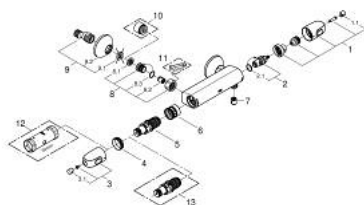

34 814 003 GROHTHERM 1000 TERMOSTÁTICA DE DUCHE 1/2"

DESCRIÇÃO DO PRODUTO

- Colour: cromado
- Proteção térmica GROHE CoolTouch
- Limitador de temperatura GROHE SafeStop 38°C
- GROHE SafeStop Plus (opcional) limitador de temperatura a 43°C
- Cartucho compacto GROHE TurboStat com termoelemento em cera
- Limitador ecológico de caudal GROHE EcoButton
- Saída para flexível de chuveiro 1/2"
- Válvulas anti-retorno integradas
- Filtros anti-sujidade
- Rácores em S (150 ± 25)
- Edição Profissional

34 814 003 GROHTHERM 1000 TERMOSTÁTICA DE DUCHE 1/2"

PEÇAS DE REPOSIÇÃO , agosto 2020 – now

- 1: Manipulo de fecho (Spare part-nr. 47972000)
- 1.1: Tampa (Spare part-nr. 4797400M)
- 2: Castelo de discos cerâmicos de 1/2" (Spare part-nr. 45346000)
- 2.1: o'ring (Spare part-nr. 0392400M)
- 3: Manipulo de controlo da temperatura (Spare part-nr. 47973000)
- 3.1: Tampa (Spare part-nr. 4797400M)
- 4: anel de fixação (Spare part-nr. 47743000)
- 5: Termoelemento TurboStat 1/2" (Spare part-nr. 47439000)
- 6: Passagem de água (Spare part-nr. 47975000)
- 7: Sede 1/2" (Spare part-nr. 08565000)
- 8: Sede 1/2" (Spare part-nr. 47189000)
- 8.1: filtro (Spare part-nr. 0726400M)
- 8.2: Sede 1/2" (Spare part-nr. 08565000)
- 8.3: o'ring (Spare part-nr. 0305500M)
- 9: Rácor em S (Spare part-nr. 12075000)
- 9.1: Obturador 1/2" (Spare part-nr. 0138600M)
- 9.2: Espelho (Spare part-nr. 0221000M)
- 10: Prolongamentos 3/4", 20 mm (Spare part-nr. 0713000M)*
- 11: Chave de porcas (Spare part-nr. 19377000)*
- 12: Chave de caixa (Spare part-nr. 19332000)*
- 13: Cartucho GROHE TurboStat 1/2" (Spare part-nr. 47175000)*