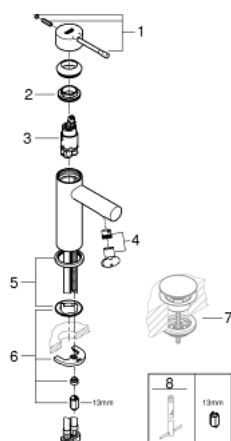

34 813 001 ESSENCE MONOCOMANDO DE LAVATÓRIO 1/2" TAMANHO S

DESCRIÇÃO DO PRODUTO

- Colour: cromado
 - Manipulo metálico
 - Cartucho de discos cerâmicos GROHE SilkMove 28 mm
 - Com limitador ecológico de temperatura
 - Acabamento GROHE LongLife
 - GROHE EcoJoy para menor consumo e jato perfeito
 - Caudal máximo (a 3 bar): 5 l/min
 - Sistema de instalação GROHE FastFixation Plus
-
- Corpo liso
-
- Ligações flexíveis
 - Edição Profissional
 - Substitui monocomando Essence 34 294 001

34 813 001 **ESSENCE MONOCOMANDO DE LAVATÓRIO 1/2"**
TAMANHO S

PEÇAS DE REPOSIÇÃO , dezembro 2021 – now

- 1: Manipulo e tampa (Spare part-nr. 46917000)
 - 2: casquilho roscado (Spare part-nr. 46715000)
 - 3: Cartucho (Spare part-nr. 46580000)
 - 4: Perlator tipo "Mousseur" (Spare part-nr. 46765000)
 - 5: Espelho (Spare part-nr. 48603000)
 - 6: conjunto de montagem (Spare part-nr. 46645000)
 - 7: Válvula (Spare part-nr. 65807000)*
 - 8: Chave de tubo longa (Spare part-nr. 19017000)*
- * Acessórios Opcionais