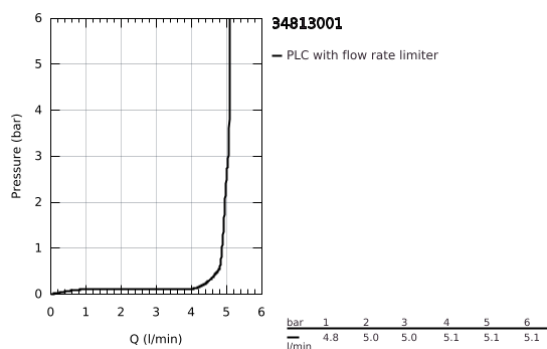

34 813 001 ESSENCE MONOCOMANDO DE LAVATÓRIO 1/2" TAMANHO S

DESCRIÇÃO DO PRODUTO

- Colour: cromado
 - Manipulo metálico
 - Cartucho de discos cerâmicos GROHE SilkMove 28 mm
 - Com limitador ecológico de temperatura
 - Acabamento GROHE LongLife
 - GROHE EcoJoy para menor consumo e jato perfeito
 - Caudal máximo (a 3 bar): 5 l/min
 - Sistema de instalação GROHE FastFixation Plus
-
- Corpo liso
-
- Ligações flexíveis
 - Edição Profissional
 - Substitui monocomando Essence 34 294 001

34 813 001 **ESSENCE MONOCOMANDO DE LAVATÓRIO 1/2"**
TAMANHO S

PEÇAS DE REPOSIÇÃO , dezembro 2021 – now

- 1: Manipulo e tampa (Spare part-nr. 46917000)
 - 2: casquilho roscado (Spare part-nr. 46715000)
 - 3: Cartucho (Spare part-nr. 46580000)
 - 4: Perlator tipo "Mousseur" (Spare part-nr. 46765000)
 - 5: Espelho (Spare part-nr. 48603000)
 - 6: conjunto de montagem (Spare part-nr. 46645000)
 - 7: Válvula (Spare part-nr. 65807000)*
 - 8: Chave de tubo longa (Spare part-nr. 19017000)*
- * Acessórios Opcionais