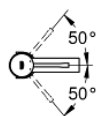

34 813 001 ESSENCE MONOCOMANDO DE LAVATÓRIO 1/2" TAMANHO S

DESCRIÇÃO DO PRODUTO

- Colour: cromado
 - Manipulo metálico
 - Cartucho de discos cerâmicos GROHE SilkMove 28 mm
 - Com limitador ecológico de temperatura
 - Acabamento GROHE LongLife
 - GROHE EcoJoy para menor consumo e jato perfeito
 - Caudal máximo (a 3 bar): 5 l/min
 - Sistema de instalação GROHE FastFixation Plus
-
- Corpo liso
-
- Ligações flexíveis
 - Edição Profissional
 - Substitui monocomando Essence 34 294 001

34 813 001 **ESSENCE MONOCOMANDO DE LAVATÓRIO 1/2"**
TAMANHO S

PEÇAS DE REPOSIÇÃO , dezembro 2021 – now

- 1: Manipulo e tampa (Spare part-nr. 46917000)
 - 2: casquilho roscado (Spare part-nr. 46715000)
 - 3: Cartucho (Spare part-nr. 46580000)
 - 4: Perlator tipo "Mousseur" (Spare part-nr. 46765000)
 - 5: Espelho (Spare part-nr. 48603000)
 - 6: conjunto de montagem (Spare part-nr. 46645000)
 - 7: Válvula (Spare part-nr. 65807000)*
 - 8: Chave de tubo longa (Spare part-nr. 19017000)*
- * Acessórios Opcionais