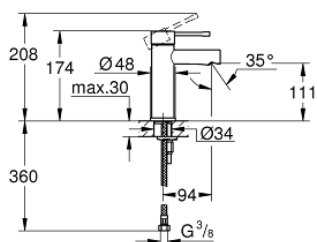

34 813 001 ESSENCE MONOCOMANDO DE LAVATÓRIO 1/2" TAMANHO S

DESCRIÇÃO DO PRODUTO

- Colour: cromado
 - Manipulo metálico
 - Cartucho de discos cerâmicos GROHE SilkMove 28 mm
 - Com limitador ecológico de temperatura
 - Acabamento GROHE LongLife
 - GROHE EcoJoy para menor consumo e jato perfeito
 - Caudal máximo (a 3 bar): 5 l/min
 - Sistema de instalação GROHE FastFixation Plus
-
- Corpo liso
-
- Ligações flexíveis
 - Edição Profissional
 - Substitui monocomando Essence 34 294 001

34 813 001 **ESSENCE MONOCOMANDO DE LAVATÓRIO 1/2"**
TAMANHO S

PEÇAS DE REPOSIÇÃO , dezembro 2021 – now

- 1: Manipulo e tampa (Spare part-nr. 46917000)
 - 2: casquilho roscado (Spare part-nr. 46715000)
 - 3: Cartucho (Spare part-nr. 46580000)
 - 4: Perlator tipo "Mousseur" (Spare part-nr. 46765000)
 - 5: Espelho (Spare part-nr. 48603000)
 - 6: conjunto de montagem (Spare part-nr. 46645000)
 - 7: Válvula (Spare part-nr. 65807000)*
 - 8: Chave de tubo longa (Spare part-nr. 19017000)*
- * Acessórios Opcionais