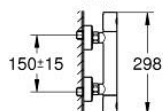

34 768 001 GROHTHERM 800 COSMOPOLITAN TERMOSTÁTICA DE DUCHE 1/2"

DESCRIÇÃO DO PRODUTO

- Colour: cromado
- Com conjunto de rampa de duche 2 jatos (Rain, Jet)
- Composto por:
 - Grotherm 800 Cosmopolitan Termostática de duche 1/2" (34 765)
 - Conjunto de rampa de duche Tempesta, 600 mm (26 162)
 - Edição Profissional

34 768 001 GROHTHERM 800 COSMOPOLITAN TERMOSTÁTICA DE DUCHE 1/2"

PEÇAS DE REPOSIÇÃO , novembro 2021 – now

- 1: Manipulo Adria (Spare part-nr. 47984000)
- 1.1: Tampa (Spare part-nr. 6458500M)
- 2: anel de fixação (Spare part-nr. 47743000)
- 3: Termoelemento TurboStat 1/2" (Spare part-nr. 47439000)
- 4: Castelo de discos cerâmicos de 1/2" (Spare part-nr. 45346000)
- 4.1: o'ring (Spare part-nr. 0392400M)
- 5: Sede 1/2" (Spare part-nr. 47189000)
- 5.1: filtro (Spare part-nr. 0726400M)
- 5.2: Sede 1/2" (Spare part-nr. 08565000)
- 5.3: o'ring (Spare part-nr. 0305500M)
- 6: Rácor em S (Spare part-nr. 12662000)
- 7: Fixador de rampa de duche (Spare part-nr. 48607000)
- 8: Elemento deslizante (Spare part-nr. 48609000)
- 9: Fixador de rampa de duche (Spare part-nr. 48608000)
- 10: filtro (Spare part-nr. 0700200M)
- 11: Prolongamentos 3/4", 20 mm (Spare part-nr. 0713000M)*
- 12: Disco de compensação (Spare part-nr. 48543001)*
- 13: Cartucho GROHE TurboStat 1/2" (Spare part-nr. 47175000)*
- 14: Chave de porcas (Spare part-nr. 19377000)*
- 15: Chave de caixa (Spare part-nr. 19332000)*