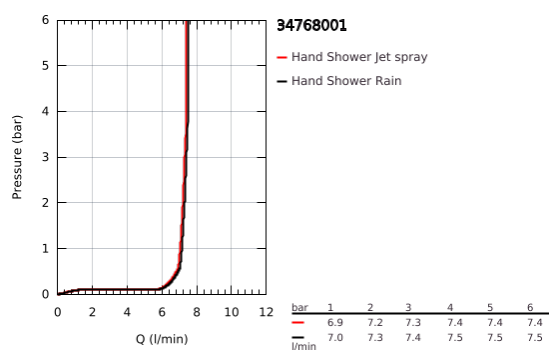

34 768 001 GROHTHERM 800 COSMOPOLITAN TERMOSTÁTICA DE DUCHE 1/2"

DESCRIÇÃO DO PRODUTO

- Colour: cromado
- Com conjunto de rampa de duche 2 jatos (Rain, Jet)
- Composto por:
 - Grotherm 800 Cosmopolitan Termostática de duche 1/2" (34 765)
 - Conjunto de rampa de duche Tempesta, 600 mm (26 162)
 - Edição Profissional

34 768 001 GROHTHERM 800 COSMOPOLITAN TERMOSTÁTICA DE DUCHE 1/2"

PEÇAS DE REPOSIÇÃO , novembro 2021 – now

- 1: Manipulo Adria (Spare part-nr. 47984000)
- 1.1: Tampa (Spare part-nr. 6458500M)
- 2: anel de fixação (Spare part-nr. 47743000)
- 3: Termoelemento TurboStat 1/2" (Spare part-nr. 47439000)
- 4: Castelo de discos cerâmicos de 1/2" (Spare part-nr. 45346000)
- 4.1: o'ring (Spare part-nr. 0392400M)
- 5: Sede 1/2" (Spare part-nr. 47189000)
- 5.1: filtro (Spare part-nr. 0726400M)
- 5.2: Sede 1/2" (Spare part-nr. 08565000)
- 5.3: o'ring (Spare part-nr. 0305500M)
- 6: Rácor em S (Spare part-nr. 12662000)
- 7: Fixador de rampa de duche (Spare part-nr. 48607000)
- 8: Elemento deslizante (Spare part-nr. 48609000)
- 9: Fixador de rampa de duche (Spare part-nr. 48608000)
- 10: filtro (Spare part-nr. 0700200M)
- 11: Prolongamentos 3/4", 20 mm (Spare part-nr. 0713000M)*
- 12: Disco de compensação (Spare part-nr. 48543001)*
- 13: Cartucho GROHE TurboStat 1/2" (Spare part-nr. 47175000)*
- 14: Chave de porcas (Spare part-nr. 19377000)*
- 15: Chave de caixa (Spare part-nr. 19332000)*