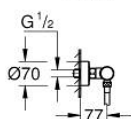

34 768 001 GROHTHERM 800 COSMOPOLITAN TERMOSTÁTICA DE DUCHE 1/2"

DESCRIÇÃO DO PRODUTO

- Colour: cromado
- Com conjunto de rampa de duche 2 jatos (Rain, Jet)
- Composto por:
 - Grotherm 800 Cosmopolitan Termostática de duche 1/2" (34 765)
 - Conjunto de rampa de duche Tempesta, 600 mm (26 162)
 - Edição Profissional

34 768 001 GROHTHERM 800 COSMOPOLITAN TERMOSTÁTICA DE DUCHE 1/2"

PEÇAS DE REPOSIÇÃO , novembro 2021 – now

- 1: Manipulo Adria (Spare part-nr. 47984000)
- 1.1: Tampa (Spare part-nr. 6458500M)
- 2: anel de fixação (Spare part-nr. 47743000)
- 3: Termoelemento TurboStat 1/2" (Spare part-nr. 47439000)
- 4: Castelo de discos cerâmicos de 1/2" (Spare part-nr. 45346000)
- 4.1: o'ring (Spare part-nr. 0392400M)
- 5: Sede 1/2" (Spare part-nr. 47189000)
- 5.1: filtro (Spare part-nr. 0726400M)
- 5.2: Sede 1/2" (Spare part-nr. 08565000)
- 5.3: o'ring (Spare part-nr. 0305500M)
- 6: Rácor em S (Spare part-nr. 12662000)
- 7: Fixador de rampa de duche (Spare part-nr. 48607000)
- 8: Elemento deslizante (Spare part-nr. 48609000)
- 9: Fixador de rampa de duche (Spare part-nr. 48608000)
- 10: filtro (Spare part-nr. 0700200M)
- 11: Prolongamentos 3/4", 20 mm (Spare part-nr. 0713000M)*
- 12: Disco de compensação (Spare part-nr. 48543001)*
- 13: Cartucho GROHE TurboStat 1/2" (Spare part-nr. 47175000)*
- 14: Chave de porcas (Spare part-nr. 19377000)*
- 15: Chave de caixa (Spare part-nr. 19332000)*