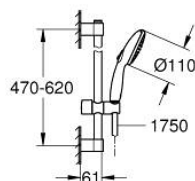

34 768 001 GROHTHERM 800 COSMOPOLITAN TERMOSTÁTICA DE DUCHE 1/2"

DESCRIÇÃO DO PRODUTO

- Colour: cromado
- Com conjunto de rampa de duche 2 jatos (Rain, Jet)
- Composto por:
 - Grotherm 800 Cosmopolitan Termostática de duche 1/2" (34 765)
 - Conjunto de rampa de duche Tempesta, 600 mm (26 162)
 - Edição Profissional

34 768 001 GROHTHERM 800 COSMOPOLITAN TERMOSTÁTICA DE DUCHE 1/2"

PEÇAS DE REPOSIÇÃO , novembro 2021 – now

- 1: Manipulo Adria (Spare part-nr. 47984000)
- 1.1: Tampa (Spare part-nr. 6458500M)
- 2: anel de fixação (Spare part-nr. 47743000)
- 3: Termoelemento TurboStat 1/2" (Spare part-nr. 47439000)
- 4: Castelo de discos cerâmicos de 1/2" (Spare part-nr. 45346000)
- 4.1: o'ring (Spare part-nr. 0392400M)
- 5: Sede 1/2" (Spare part-nr. 47189000)
- 5.1: filtro (Spare part-nr. 0726400M)
- 5.2: Sede 1/2" (Spare part-nr. 08565000)
- 5.3: o'ring (Spare part-nr. 0305500M)
- 6: Rácor em S (Spare part-nr. 12662000)
- 7: Fixador de rampa de duche (Spare part-nr. 48607000)
- 8: Elemento deslizante (Spare part-nr. 48609000)
- 9: Fixador de rampa de duche (Spare part-nr. 48608000)
- 10: filtro (Spare part-nr. 0700200M)
- 11: Prolongamentos 3/4", 20 mm (Spare part-nr. 0713000M)*
- 12: Disco de compensação (Spare part-nr. 48543001)*
- 13: Cartucho GROHE TurboStat 1/2" (Spare part-nr. 47175000)*
- 14: Chave de porcas (Spare part-nr. 19377000)*
- 15: Chave de caixa (Spare part-nr. 19332000)*