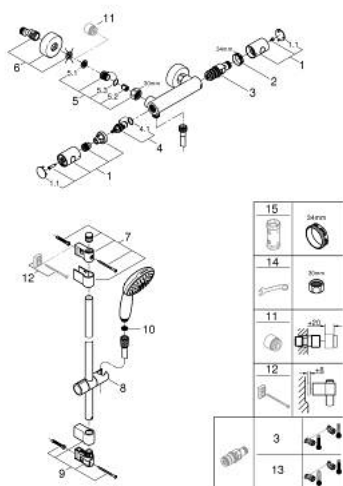

34 768 001 GROHTHERM 800 COSMOPOLITAN TERMOSTÁTICA DE DUCHE 1/2"

DESCRIÇÃO DO PRODUTO

- Colour: cromado
- Com conjunto de rampa de duche 2 jatos (Rain, Jet)
- Composto por:
 - Grotherm 800 Cosmopolitan Termostática de duche 1/2" (34 765)
 - Conjunto de rampa de duche Tempesta, 600 mm (26 162)
 - Edição Profissional

34 768 001 GROHTHERM 800 COSMOPOLITAN TERMOSTÁTICA DE DUCHE 1/2"

PEÇAS DE REPOSIÇÃO , novembro 2021 – now

- 1: Manipulo Adria (Spare part-nr. 47984000)
- 1.1: Tampa (Spare part-nr. 6458500M)
- 2: anel de fixação (Spare part-nr. 47743000)
- 3: Termoelemento TurboStat 1/2" (Spare part-nr. 47439000)
- 4: Castelo de discos cerâmicos de 1/2" (Spare part-nr. 45346000)
- 4.1: o'ring (Spare part-nr. 0392400M)
- 5: Sede 1/2" (Spare part-nr. 47189000)
- 5.1: filtro (Spare part-nr. 0726400M)
- 5.2: Sede 1/2" (Spare part-nr. 08565000)
- 5.3: o'ring (Spare part-nr. 0305500M)
- 6: Rácor em S (Spare part-nr. 12662000)
- 7: Fixador de rampa de duche (Spare part-nr. 48607000)
- 8: Elemento deslizante (Spare part-nr. 48609000)
- 9: Fixador de rampa de duche (Spare part-nr. 48608000)
- 10: filtro (Spare part-nr. 0700200M)
- 11: Prolongamentos 3/4", 20 mm (Spare part-nr. 0713000M)*
- 12: Disco de compensação (Spare part-nr. 48543001)*
- 13: Cartucho GROHE TurboStat 1/2" (Spare part-nr. 47175000)*
- 14: Chave de porcas (Spare part-nr. 19377000)*
- 15: Chave de caixa (Spare part-nr. 19332000)*