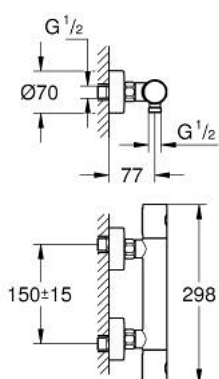

34 765 000 GROHTHERM 800 COSMOPOLITAN TERMOSTÁTICA DE DUCHE 1/2"

DESCRIÇÃO DO PRODUTO

- Colour: cromado
- Montagem na parede
- Acabamento GROHE LongLife
- GROHE Metal Grip manipuladores de metal ergonómicos
- Limitador de temperatura GROHE SafeStop 38°C
- GROHE SafeStop Plus (opcional) limitador de temperatura a 43°C
- Cartucho compacto GROHE TurboStat com termoelemento em cera
- Corte de águas misturadas integrado
- Limitador ecológico de caudal GROHE EcoButton
- Castelo cerâmico 1/2", 180°
- Saída para flexível de chuveiro 1/2"
- Válvulas anti-retorno integradas
- Filtros anti-sujidade
- Rácores em S (150 ± 25)
- Espelho metálico

34 765 000 GROHTHERM 800 COSMOPOLITAN TERMOSTÁTICA DE DUCHE 1/2"

PEÇAS DE REPOSIÇÃO , julho 2019 – now

- 1: Manipulo Adria (Spare part-nr. 47984000)
 - 1.1: Tampa (Spare part-nr. 6458500M)
 - 2: anel de fixação (Spare part-nr. 47743000)
 - 3: Termoelemento TurboStat 1/2" (Spare part-nr. 47439000)
 - 4: Castelo de discos cerâmicos de 1/2" (Spare part-nr. 45346000)
 - 4.1: o'ring (Spare part-nr. 0392400M)
 - 5: Sede 1/2" (Spare part-nr. 47189000)
 - 5.1: filtro (Spare part-nr. 0726400M)
 - 5.2: Sede 1/2" (Spare part-nr. 08565000)
 - 5.3: o'ring (Spare part-nr. 0305500M)
 - 6: Rácor em S (Spare part-nr. 12662000)
 - 7: Sede 1/2" (Spare part-nr. 08565000)
 - 8: Prolongamentos 3/4", 20 mm (Spare part-nr. 0713000M)*
 - 9: Cartucho GROHE TurboStat 1/2" (Spare part-nr. 47175000)*
 - 10: Chave de porcas (Spare part-nr. 19377000)*
 - 11: Chave de caixa (Spare part-nr. 19332000)*
- * Acessórios Opcionais