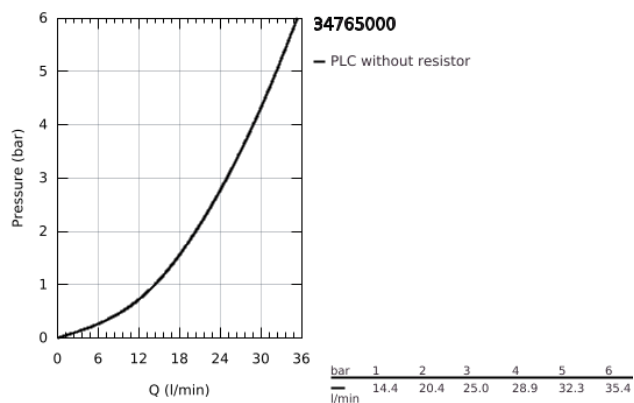

34 765 000 GROHTHERM 800 COSMOPOLITAN TERMOSTÁTICA DE DUCHE 1/2"

DESCRIÇÃO DO PRODUTO

- Colour: cromado
- Montagem na parede
- Acabamento GROHE LongLife
- GROHE Metal Grip manipuladores de metal ergonómicos
- Limitador de temperatura GROHE SafeStop 38°C
- GROHE SafeStop Plus (opcional) limitador de temperatura a 43°C
- Cartucho compacto GROHE TurboStat com termoelemento em cera
- Corte de águas misturadas integrado
- Limitador ecológico de caudal GROHE EcoButton
- Castelo cerâmico 1/2", 180°
- Saída para flexível de chuveiro 1/2"
- Válvulas anti-retorno integradas
- Filtros anti-sujidade
- Rácores em S (150 ± 25)
- Espelho metálico

34 765 000 GROHTHERM 800 COSMOPOLITAN TERMOSTÁTICA DE DUCHE 1/2"

PEÇAS DE REPOSIÇÃO , julho 2019 – now

- 1: Manipulo Adria (Spare part-nr. 47984000)
 - 1.1: Tampa (Spare part-nr. 6458500M)
 - 2: anel de fixação (Spare part-nr. 47743000)
 - 3: Termoelemento TurboStat 1/2" (Spare part-nr. 47439000)
 - 4: Castelo de discos cerâmicos de 1/2" (Spare part-nr. 45346000)
 - 4.1: o'ring (Spare part-nr. 0392400M)
 - 5: Sede 1/2" (Spare part-nr. 47189000)
 - 5.1: filtro (Spare part-nr. 0726400M)
 - 5.2: Sede 1/2" (Spare part-nr. 08565000)
 - 5.3: o'ring (Spare part-nr. 0305500M)
 - 6: Rácor em S (Spare part-nr. 12662000)
 - 7: Sede 1/2" (Spare part-nr. 08565000)
 - 8: Prolongamentos 3/4", 20 mm (Spare part-nr. 0713000M)*
 - 9: Cartucho GROHE TurboStat 1/2" (Spare part-nr. 47175000)*
 - 10: Chave de porcas (Spare part-nr. 19377000)*
 - 11: Chave de caixa (Spare part-nr. 19332000)*
- * Acessórios Opcionais