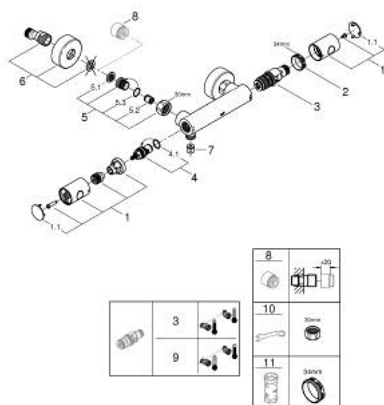

34 765 000 GROHTHERM 800 COSMOPOLITAN TERMOSTÁTICA DE DUCHE 1/2"

DESCRIÇÃO DO PRODUTO

- Colour: cromado
- Montagem na parede
- Acabamento GROHE LongLife
- GROHE Metal Grip manipuladores de metal ergonómicos
- Limitador de temperatura GROHE SafeStop 38°C
- GROHE SafeStop Plus (opcional) limitador de temperatura a 43°C
- Cartucho compacto GROHE TurboStat com termoelemento em cera
- Corte de águas misturadas integrado
- Limitador ecológico de caudal GROHE EcoButton
- Castelo cerâmico 1/2", 180°
- Saída para flexível de chuveiro 1/2"
- Válvulas anti-retorno integradas
- Filtros anti-sujidade
- Rácores em S (150 ± 25)
- Espelho metálico

34 765 000 GROHTHERM 800 COSMOPOLITAN TERMOSTÁTICA DE DUCHE 1/2"

PEÇAS DE REPOSIÇÃO , julho 2019 – now

- 1: Manipulo Adria (Spare part-nr. 47984000)
 - 1.1: Tampa (Spare part-nr. 6458500M)
 - 2: anel de fixação (Spare part-nr. 47743000)
 - 3: Termoelemento TurboStat 1/2" (Spare part-nr. 47439000)
 - 4: Castelo de discos cerâmicos de 1/2" (Spare part-nr. 45346000)
 - 4.1: o'ring (Spare part-nr. 0392400M)
 - 5: Sede 1/2" (Spare part-nr. 47189000)
 - 5.1: filtro (Spare part-nr. 0726400M)
 - 5.2: Sede 1/2" (Spare part-nr. 08565000)
 - 5.3: o'ring (Spare part-nr. 0305500M)
 - 6: Rácor em S (Spare part-nr. 12662000)
 - 7: Sede 1/2" (Spare part-nr. 08565000)
 - 8: Prolongamentos 3/4", 20 mm (Spare part-nr. 0713000M)*
 - 9: Cartucho GROHE TurboStat 1/2" (Spare part-nr. 47175000)*
 - 10: Chave de porcas (Spare part-nr. 19377000)*
 - 11: Chave de caixa (Spare part-nr. 19332000)*
- * Acessórios Opcionais