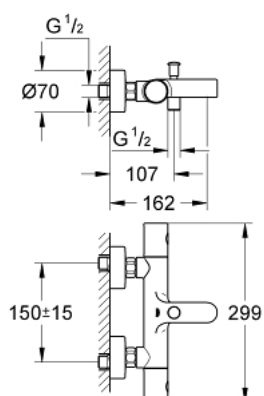

34 764 000 PRECISION CLOVA TERMOSTÁTICA DE BANHEIRA E DUCHE 1/2"

DESCRIÇÃO DO PRODUTO

- Colour: cromado
- Montagem na parede
- Acabamento GROHE LongLife
- GROHE Metal Grip manípulos de metal ergonómicos
- Limitador de temperatura GROHE SafeStop 38°C
- GROHE SafeStop Plus (opcional) limitador de temperatura a 43°C
- Cartucho compacto GROHE TurboStat com termoelemento em cera
- Corte de águas misturadas integrado
- Inversor automático: banheira/duche
- Limitador ecológico de caudal GROHE EcoButton
- Castelo cerâmico 1/2", 180°
- Saída para flexível de chuveiro 1/2"
- Perlador tipo "Mousseur"
- Válvulas anti-retorno integradas
- Filtros anti-sujidade
- Válvulas anti-retorno
- Rácores em S (150 ± 25)
- Espelho metálico
- GROHE EcoJoy para menor consumo e jato perfeito
- QuickSpanner incluído

34 764 000 PRECISION CLOVA TERMOSTÁTICA DE BANHEIRA E DUCHE 1/2"

PEÇAS DE REPOSIÇÃO , julho 2019 – now

- 1: Manipulo Adria (Spare part-nr. 47984000)
- 1.1: Tampa (Spare part-nr. 6458500M)
- 2: anel de fixação (Spare part-nr. 47743000)
- 3: Termoelemento TurboStat 1/2" (Spare part-nr. 47439000)
- 4: Castelo de discos cerâmicos de 1/2" (Spare part-nr. 45346000)
- 4.1: o'ring (Spare part-nr. 0392400M)
- 5: Sede 1/2" (Spare part-nr. 47189000)
- 5.1: filtro (Spare part-nr. 0726400M)
- 5.2: Sede 1/2" (Spare part-nr. 08565000)
- 5.3: o'ring (Spare part-nr. 0305500M)
- 6: Rácor em S (Spare part-nr. 12662000)
- 7: Manipulo regulador com Aquadimmer (Spare part-nr. 65648000)
- 8: Inversor (Spare part-nr. 65655000)
- 9: Perlator tipo "Mousseur" (Spare part-nr. 13926000)
- 10: Sede 1/2" (Spare part-nr. 08565000)
- 11: Prolongamentos 3/4", 20 mm (Spare part-nr. 0713000M)*
- 12: Chave de caixa (Spare part-nr. 19332000)*
- 13: Cartucho GROHE TurboStat 1/2" (Spare part-nr. 47175000)*