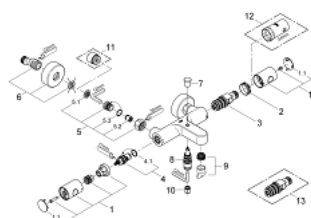

34 764 000 PRECISION CLOVA TERMOSTÁTICA DE BANHEIRA E DUCHE 1/2"

DESCRIÇÃO DO PRODUTO

- Colour: cromado
- Montagem na parede
- Acabamento GROHE LongLife
- GROHE Metal Grip manípulos de metal ergonómicos
- Limitador de temperatura GROHE SafeStop 38°C
- GROHE SafeStop Plus (opcional) limitador de temperatura a 43°C
- Cartucho compacto GROHE TurboStat com termoelemento em cera
- Corte de águas misturadas integrado
- Inversor automático: banheira/duche
- Limitador ecológico de caudal GROHE EcoButton
- Castelo cerâmico 1/2", 180°
- Saída para flexível de chuveiro 1/2"
- Perlador tipo "Mousseur"
- Válvulas anti-retorno integradas
- Filtros anti-sujidade
- Válvulas anti-retorno
- Rácores em S (150 ± 25)
- Espelho metálico
- GROHE EcoJoy para menor consumo e jato perfeito
- QuickSpanner incluído

34 764 000 PRECISION CLOVA TERMOSTÁTICA DE BANHEIRA E DUCHE 1/2"

PEÇAS DE REPOSIÇÃO , julho 2019 – now

- 1: Manipulo Adria (Spare part-nr. 47984000)
- 1.1: Tampa (Spare part-nr. 6458500M)
- 2: anel de fixação (Spare part-nr. 47743000)
- 3: Termoelemento TurboStat 1/2" (Spare part-nr. 47439000)
- 4: Castelo de discos cerâmicos de 1/2" (Spare part-nr. 45346000)
- 4.1: o'ring (Spare part-nr. 0392400M)
- 5: Sede 1/2" (Spare part-nr. 47189000)
- 5.1: filtro (Spare part-nr. 0726400M)
- 5.2: Sede 1/2" (Spare part-nr. 08565000)
- 5.3: o'ring (Spare part-nr. 0305500M)
- 6: Rácor em S (Spare part-nr. 12662000)
- 7: Manipulo regulador com Aquadimmer (Spare part-nr. 65648000)
- 8: Inversor (Spare part-nr. 65655000)
- 9: Perlator tipo "Mousseur" (Spare part-nr. 13926000)
- 10: Sede 1/2" (Spare part-nr. 08565000)
- 11: Prolongamentos 3/4", 20 mm (Spare part-nr. 0713000M)*
- 12: Chave de caixa (Spare part-nr. 19332000)*
- 13: Cartucho GROHE TurboStat 1/2" (Spare part-nr. 47175000)*