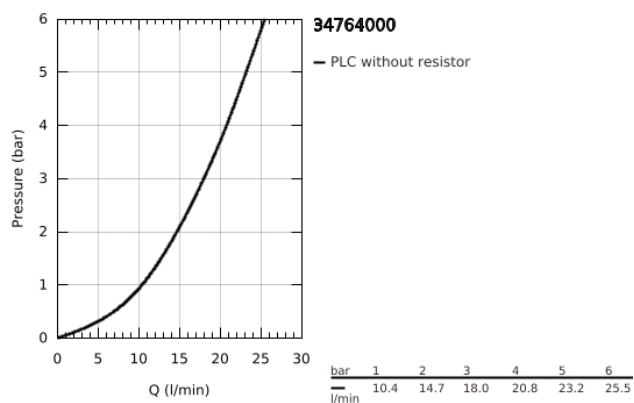

34 764 000 PRECISION CLOVA TERMOSTÁTICA DE BANHEIRA E DUCHE 1/2"

DESCRIÇÃO DO PRODUTO

- Colour: cromado
- Montagem na parede
- Acabamento GROHE LongLife
- GROHE Metal Grip manípulos de metal ergonómicos
- Limitador de temperatura GROHE SafeStop 38°C
- GROHE SafeStop Plus (opcional) limitador de temperatura a 43°C
- Cartucho compacto GROHE TurboStat com termoelemento em cera
- Corte de águas misturadas integrado
- Inversor automático: banheira/duche
- Limitador ecológico de caudal GROHE EcoButton
- Castelo cerâmico 1/2", 180°
- Saída para flexível de chuveiro 1/2"
- Perlador tipo "Mousseur"
- Válvulas anti-retorno integradas
- Filtros anti-sujidade
- Válvulas anti-retorno
- Rácores em S (150 ± 25)
- Espelho metálico
- GROHE EcoJoy para menor consumo e jato perfeito
- QuickSpanner incluído

34 764 000 PRECISION CLOVA TERMOSTÁTICA DE BANHEIRA E DUCHE 1/2"

PEÇAS DE REPOSIÇÃO , julho 2019 – now

- 1: Manipulo Adria (Spare part-nr. 47984000)
- 1.1: Tampa (Spare part-nr. 6458500M)
- 2: anel de fixação (Spare part-nr. 47743000)
- 3: Termoelemento TurboStat 1/2" (Spare part-nr. 47439000)
- 4: Castelo de discos cerâmicos de 1/2" (Spare part-nr. 45346000)
- 4.1: o'ring (Spare part-nr. 0392400M)
- 5: Sede 1/2" (Spare part-nr. 47189000)
- 5.1: filtro (Spare part-nr. 0726400M)
- 5.2: Sede 1/2" (Spare part-nr. 08565000)
- 5.3: o'ring (Spare part-nr. 0305500M)
- 6: Rácor em S (Spare part-nr. 12662000)
- 7: Manipulo regulador com Aquadimmer (Spare part-nr. 65648000)
- 8: Inversor (Spare part-nr. 65655000)
- 9: Perlator tipo "Mousseur" (Spare part-nr. 13926000)
- 10: Sede 1/2" (Spare part-nr. 08565000)
- 11: Prolongamentos 3/4", 20 mm (Spare part-nr. 0713000M)*
- 12: Chave de caixa (Spare part-nr. 19332000)*
- 13: Cartucho GROHE TurboStat 1/2" (Spare part-nr. 47175000)*