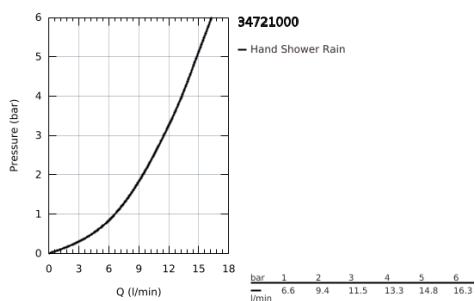

34 721 000 GROHTHERM SMARTCONTROL CONJUNTO DE DUCHE COM TERMOSTÁTICA 1/2"

DESCRIÇÃO DO PRODUTO

- Colour: cromado
- Composto por:
- Grotherm SmartControl termostática de duche (34 719 000)
- Conjunto Euphoria 110 Massage, 900 mm (27 226 001)

34 721 000 GROHTHERM SMARTCONTROL CONJUNTO DE DUCHE COM TERMOSTÁTICA 1/2"

PEÇAS DE REPOSIÇÃO , maio 2017 – now

- 1: Termoelemento TurboStat 1/2" (Spare part-nr. 47439000)
- 2: Cartucho (Spare part-nr. 48297000)
- 3: Sede 1/2" (Spare part-nr. 49069000)
- 4: Sede 1/2" (Spare part-nr. 08565000)
- 5: Elemento deslizante (Spare part-nr. 48099000)
- 6: filtro (Spare part-nr. 0700200M)
- 7: Fixador de rampa de duche (Spare part-nr. 48098000)
- 8: Fixador de rampa de duche (Spare part-nr. 48100000)
- 9: Disco de compensação (Spare part-nr. 48051000)*
- 10: Cartucho GROHE TurboStat 1/2" (Spare part-nr. 47175000)*
- 11: Chave de caixa (Spare part-nr. 49059000)*