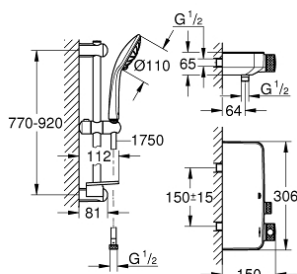

34 721 000 GROHTHERM SMARTCONTROL CONJUNTO DE DUCHE COM TERMOSTÁTICA 1/2"

DESCRIÇÃO DO PRODUTO

- Colour: cromado
- Composto por:
- Grotherm SmartControl termostática de duche (34 719 000)
- Conjunto Euphoria 110 Massage, 900 mm (27 226 001)

34 721 000 GROHTHERM SMARTCONTROL CONJUNTO DE DUCHE COM TERMOSTÁTICA 1/2"

PEÇAS DE REPOSIÇÃO , maio 2017 – now

- 1: Termoelemento TurboStat 1/2" (Spare part-nr. 47439000)
- 2: Cartucho (Spare part-nr. 48297000)
- 3: Sede 1/2" (Spare part-nr. 49069000)
- 4: Sede 1/2" (Spare part-nr. 08565000)
- 5: Elemento deslizante (Spare part-nr. 48099000)
- 6: filtro (Spare part-nr. 0700200M)
- 7: Fixador de rampa de duche (Spare part-nr. 48098000)
- 8: Fixador de rampa de duche (Spare part-nr. 48100000)
- 9: Disco de compensação (Spare part-nr. 48051000)*
- 10: Cartucho GROHE TurboStat 1/2" (Spare part-nr. 47175000)*
- 11: Chave de caixa (Spare part-nr. 49059000)*