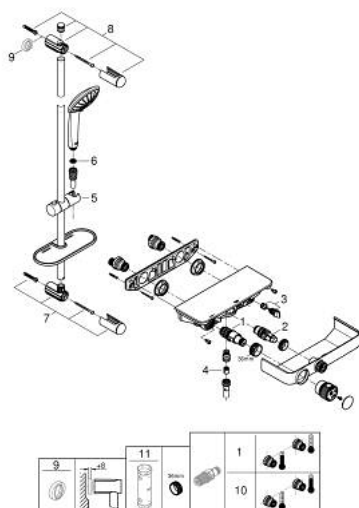

34 721 000 GROHTHERM SMARTCONTROL CONJUNTO DE DUCHE COM TERMOSTÁTICA 1/2"

DESCRIÇÃO DO PRODUTO

- Colour: cromado
- Composto por:
- Grotherm SmartControl termostática de duche (34 719 000)
- Conjunto Euphoria 110 Massage, 900 mm (27 226 001)

34 721 000 GROHTHERM SMARTCONTROL CONJUNTO DE DUCHE COM TERMOSTÁTICA 1/2"

PEÇAS DE REPOSIÇÃO , maio 2017 – now

- 1: Termoelemento TurboStat 1/2" (Spare part-nr. 47439000)
- 2: Cartucho (Spare part-nr. 48297000)
- 3: Sede 1/2" (Spare part-nr. 49069000)
- 4: Sede 1/2" (Spare part-nr. 08565000)
- 5: Elemento deslizante (Spare part-nr. 48099000)
- 6: filtro (Spare part-nr. 0700200M)
- 7: Fixador de rampa de duche (Spare part-nr. 48098000)
- 8: Fixador de rampa de duche (Spare part-nr. 48100000)
- 9: Disco de compensação (Spare part-nr. 48051000)*
- 10: Cartucho GROHE TurboStat 1/2" (Spare part-nr. 47175000)*
- 11: Chave de caixa (Spare part-nr. 49059000)*