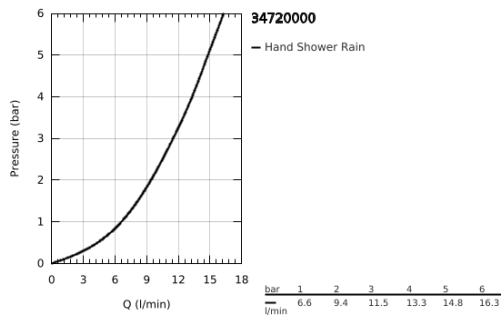

34 720 000 **GROHTHERM SMARTCONTROL CONJUNTO DE DUCHE COM TERMOSTÁTICA**
1/2"

DESCRIÇÃO DO PRODUTO

- Colour: cromado
- Composto por:
- Grotherm SmartControl termostática de duche (34 719 000)
- Conjunto de duche Euphoria 110 Massage, 600 mm (27 231 001)

34 720 000 GROHTHERM SMARTCONTROL CONJUNTO DE DUCHE COM TERMOSTÁTICA 1/2"

PEÇAS DE REPOSIÇÃO , maio 2017 – now

- 1: Termoelemento TurboStat 1/2" (Spare part-nr. 47439000)
- 2: Cartucho (Spare part-nr. 48297000)
- 3: Sede 1/2" (Spare part-nr. 49069000)
- 4: Sede 1/2" (Spare part-nr. 08565000)
- 5: Elemento deslizante (Spare part-nr. 48099000)
- 6: filtro (Spare part-nr. 0700200M)
- 7: Fixador de rampa de duche (Spare part-nr. 48098000)
- 8: Fixador de rampa de duche (Spare part-nr. 48100000)
- 9: Disco de compensação (Spare part-nr. 48051000)*
- 10: Cartucho GROHE TurboStat 1/2" (Spare part-nr. 47175000)*
- 11: Chave de caixa (Spare part-nr. 49059000)*