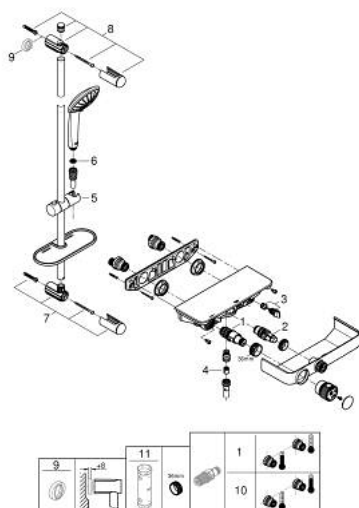

34 720 000 **GROHTHERM SMARTCONTROL CONJUNTO DE DUCHE COM TERMOSTÁTICA**
1/2"

DESCRIÇÃO DO PRODUTO

- Colour: cromado
- Composto por:
- Grotherm SmartControl termostática de duche (34 719 000)
- Conjunto de duche Euphoria 110 Massage, 600 mm (27 231 001)

34 720 000 GROHTHERM SMARTCONTROL CONJUNTO DE DUCHE COM TERMOSTÁTICA 1/2"

PEÇAS DE REPOSIÇÃO , maio 2017 – now

- 1: Termoelemento TurboStat 1/2" (Spare part-nr. 47439000)
- 2: Cartucho (Spare part-nr. 48297000)
- 3: Sede 1/2" (Spare part-nr. 49069000)
- 4: Sede 1/2" (Spare part-nr. 08565000)
- 5: Elemento deslizante (Spare part-nr. 48099000)
- 6: filtro (Spare part-nr. 0700200M)
- 7: Fixador de rampa de duche (Spare part-nr. 48098000)
- 8: Fixador de rampa de duche (Spare part-nr. 48100000)
- 9: Disco de compensação (Spare part-nr. 48051000)*
- 10: Cartucho GROHE TurboStat 1/2" (Spare part-nr. 47175000)*
- 11: Chave de caixa (Spare part-nr. 49059000)*