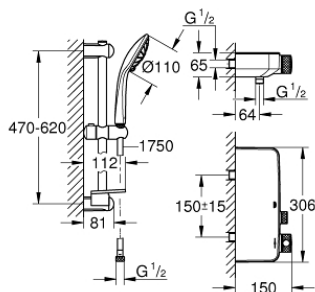

34 720 000 **GROHTHERM SMARTCONTROL CONJUNTO DE DUCHE COM TERMOSTÁTICA**
1/2"

DESCRIÇÃO DO PRODUTO

- Colour: cromado
- Composto por:
- Grotherm SmartControl termostática de duche (34 719 000)
- Conjunto de duche Euphoria 110 Massage, 600 mm (27 231 001)

34 720 000 GROHTHERM SMARTCONTROL CONJUNTO DE DUCHE COM TERMOSTÁTICA 1/2"

PEÇAS DE REPOSIÇÃO , maio 2017 – now

- 1: Termoelemento TurboStat 1/2" (Spare part-nr. 47439000)
- 2: Cartucho (Spare part-nr. 48297000)
- 3: Sede 1/2" (Spare part-nr. 49069000)
- 4: Sede 1/2" (Spare part-nr. 08565000)
- 5: Elemento deslizante (Spare part-nr. 48099000)
- 6: filtro (Spare part-nr. 0700200M)
- 7: Fixador de rampa de duche (Spare part-nr. 48098000)
- 8: Fixador de rampa de duche (Spare part-nr. 48100000)
- 9: Disco de compensação (Spare part-nr. 48051000)*
- 10: Cartucho GROHE TurboStat 1/2" (Spare part-nr. 47175000)*
- 11: Chave de caixa (Spare part-nr. 49059000)*