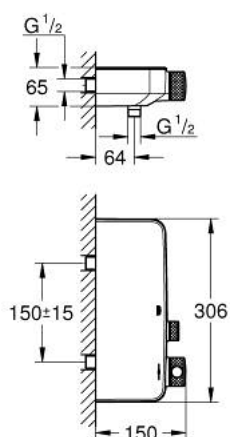

34 719 000 GROHTHERM SMARTCONTROL TERMOSTÁTICA DE DUCHE 1/2"

DESCRIÇÃO DO PRODUTO

- Colour: cromado
- Montagem na parede
- GROHE CoolTouch Sem risco de queimaduras
- Acabamento GROHE LongLife
- Limitador de temperatura GROHE SafeStop 38°C
- GROHE SafeStop Plus (opcional) limitador de temperatura a 43°C
- Cartucho compacto GROHE TurboStat com termoelemento em cera
- GROHE ProGrip manípulo com relevo
- SmartControl pressionar para LIGAR-DESLIGAR, rodar para ajustar o caudal
- Base GROHE EasyReach integrada
- Saída para flexível de chuveiro 1/2"
- Filtros anti-sujidade e válvulas anti-retorno

34 719 000 GROHTHERM SMARTCONTROL TERMOSTÁTICA DE DUCHE 1/2"

PEÇAS DE REPOSIÇÃO , maio 2017 – now

- 1: Termoelemento TurboStat 1/2" (Spare part-nr. 47439000)
- 2: Cartucho (Spare part-nr. 48297000)
- 3: Sede 1/2" (Spare part-nr. 49069000)
- 4: Sede 1/2" (Spare part-nr. 08565000)
- 5: Cartucho GROHE TurboStat 1/2" (Spare part-nr. 47175000)*
- 6: Chave de caixa (Spare part-nr. 49059000)*