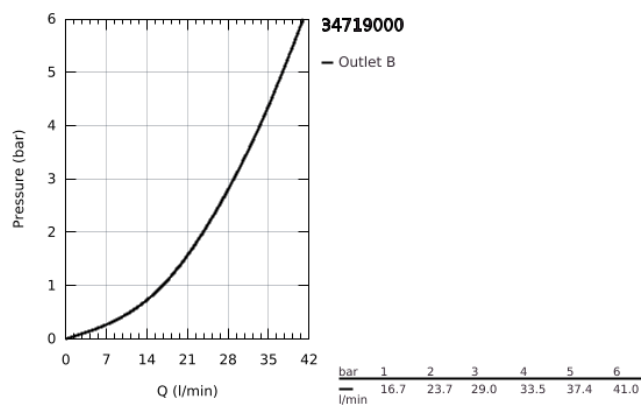

34 719 000 GROHTHERM SMARTCONTROL TERMOSTÁTICA DE DUCHE 1/2"

DESCRIÇÃO DO PRODUTO

- Colour: cromado
- Montagem na parede
- GROHE CoolTouch Sem risco de queimaduras
- Acabamento GROHE LongLife
- Limitador de temperatura GROHE SafeStop 38°C
- GROHE SafeStop Plus (opcional) limitador de temperatura a 43°C
- Cartucho compacto GROHE TurboStat com termoelemento em cera
- GROHE ProGrip manípulo com relevo
- SmartControl pressionar para LIGAR-DESLIGAR, rodar para ajustar o caudal
- Base GROHE EasyReach integrada
- Saída para flexível de chuveiro 1/2"
- Filtros anti-sujidade e válvulas anti-retorno

34 719 000 GROHTHERM SMARTCONTROL TERMOSTÁTICA DE DUCHE 1/2"

PEÇAS DE REPOSIÇÃO , maio 2017 – now

- 1: Termoelemento TurboStat 1/2" (Spare part-nr. 47439000)
- 2: Cartucho (Spare part-nr. 48297000)
- 3: Sede 1/2" (Spare part-nr. 49069000)
- 4: Sede 1/2" (Spare part-nr. 08565000)
- 5: Cartucho GROHE TurboStat 1/2" (Spare part-nr. 47175000)*
- 6: Chave de caixa (Spare part-nr. 49059000)*