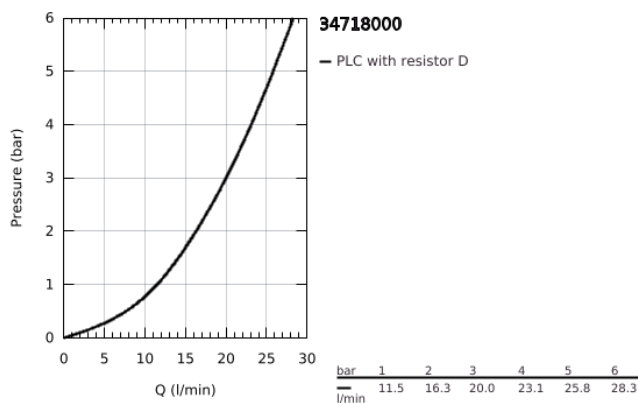

34 718 000 GROHTHERM SMARTCONTROL TERMOSTÁTICA DE BANHEIRA E DUCHE 1/2"

DESCRIÇÃO DO PRODUTO

- Colour: cromado
- Montagem na parede
- GROHE CoolTouch Sem risco de queimaduras
- Acabamento GROHE LongLife
- Limitador de temperatura GROHE SafeStop 38°C
- GROHE SafeStop Plus (opcional) limitador de temperatura a 43°C
- Cartucho compacto GROHE TurboStat com termoelemento em cera
- GROHE ProGrip manípulo com relevo
- SmartControl pressionar para LIGAR-DESLIGAR, rodar para ajustar o caudal
- Base GROHE EasyReach integrada
- Saída para flexível de chuveiro 1/2"
- Bica de banheira com mousseur
- Filtros anti-sujidade e válvulas anti-retorno

34 718 000 GROHTHERM SMARTCONTROL TERMOSTÁTICA DE BANHEIRA E DUCHE 1/2"

PEÇAS DE REPOSIÇÃO , maio 2017 – now

- 1: Termoelemento TurboStat 1/2" (Spare part-nr. 47439000)
- 2: Cartucho (Spare part-nr. 48297000)
- 3: Sede 1/2" (Spare part-nr. 49069000)
- 4: Perlator tipo "Mousseur" (Spare part-nr. 13941000)
- 5: Sede 1/2" (Spare part-nr. 08565000)
- 6: Cartucho GROHE TurboStat 1/2" (Spare part-nr. 47175000)*
- 7: Chave de caixa (Spare part-nr. 49059000)*