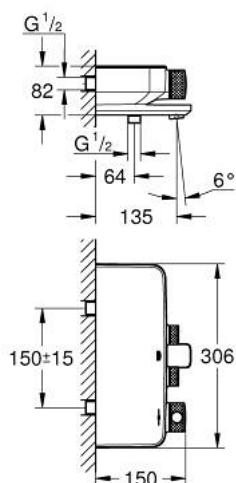

34 718 000 GROHTHERM SMARTCONTROL TERMOSTÁTICA DE BANHEIRA E DUCHE 1/2"

DESCRIÇÃO DO PRODUTO

- Colour: cromado
- Montagem na parede
- GROHE CoolTouch Sem risco de queimaduras
- Acabamento GROHE LongLife
- Limitador de temperatura GROHE SafeStop 38°C
- GROHE SafeStop Plus (opcional) limitador de temperatura a 43°C
- Cartucho compacto GROHE TurboStat com termoelemento em cera
- GROHE ProGrip manípulo com relevo
- SmartControl pressionar para LIGAR-DESLIGAR, rodar para ajustar o caudal
- Base GROHE EasyReach integrada
- Saída para flexível de chuveiro 1/2"
- Bica de banheira com mousseur
- Filtros anti-sujidade e válvulas anti-retorno

34 718 000 GROHTHERM SMARTCONTROL TERMOSTÁTICA DE BANHEIRA E DUCHE 1/2"

PEÇAS DE REPOSIÇÃO , maio 2017 – now

- 1: Termoelemento TurboStat 1/2" (Spare part-nr. 47439000)
- 2: Cartucho (Spare part-nr. 48297000)
- 3: Sede 1/2" (Spare part-nr. 49069000)
- 4: Perlator tipo "Mousseur" (Spare part-nr. 13941000)
- 5: Sede 1/2" (Spare part-nr. 08565000)
- 6: Cartucho GROHE TurboStat 1/2" (Spare part-nr. 47175000)*
- 7: Chave de caixa (Spare part-nr. 49059000)*