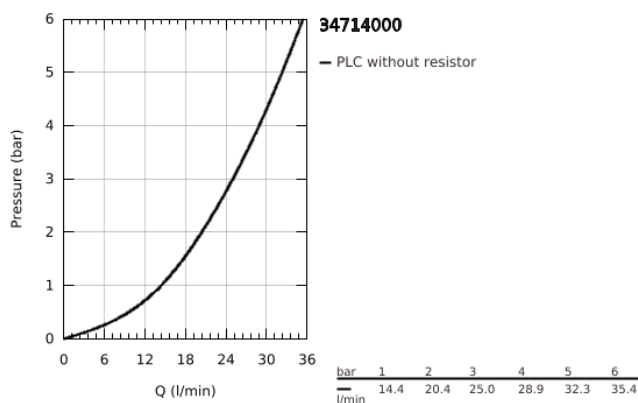

## 34 714 000 GROHTHERM SMARTCONTROL MISTURADORA DE DUCHE TERMOSTÁTICA COMBINADA COM 2 SAÍDAS, EXTERIOR/ENCASTRÁVEL

### DESCRIÇÃO DO PRODUTO

- Colour: cromado
- Montagem na parede
- GROHE CoolTouch Sem risco de queimaduras
- Acabamento GROHE LongLife
- Cartucho compacto GROHE TurboStat com termoelemento em cera
- GROHE ProGrip manípulo com relevo
- Limitador de temperatura GROHE SafeStop 38°C
- GROHE SafeStop Plus (opcional) limitador de temperatura a 43°C
- GROHE EcoJoy para menor consumo e jato perfeito
- SmartControl pressionar para LIGAR-DESLIGAR, rodar para ajustar o caudal
- Símbolos permutáveis
- GROHE EasyReach apoio de chuveiro
- Saída para flexível de chuveiro 1/2"
- Diferentes saídas funcionam simultaneamente
- Válvulas anti-retorno
- Requer o elemento encastrável 26 449 000 - a ser adquirido separadamente