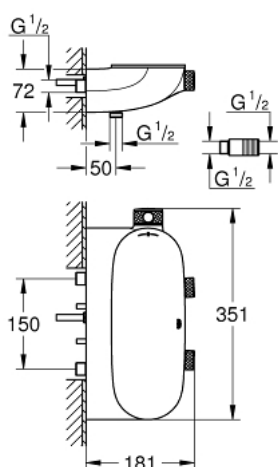

## 34 714 000 GROHTHERM SMARTCONTROL MISTURADORA DE DUCHE TERMOSTÁTICA COMBINADA COM 2 SAÍDAS, EXTERIOR/ENCASTRÁVEL

### DESCRIÇÃO DO PRODUTO

- Colour: cromado
- Montagem na parede
- GROHE CoolTouch Sem risco de queimaduras
- Acabamento GROHE LongLife
- Cartucho compacto GROHE TurboStat com termoelemento em cera
- GROHE ProGrip manípulo com relevo
- Limitador de temperatura GROHE SafeStop 38°C
- GROHE SafeStop Plus (opcional) limitador de temperatura a 43°C
- GROHE EcoJoy para menor consumo e jato perfeito
- SmartControl pressionar para LIGAR-DESLIGAR, rodar para ajustar o caudal
- Símbolos permutáveis
- GROHE EasyReach apoio de chuveiro
- Saída para flexível de chuveiro 1/2"
- Diferentes saídas funcionam simultaneamente
- Válvulas anti-retorno
- Requer o elemento encastrável 26 449 000 - a ser adquirido separadamente

### PEÇAS DE REPOSIÇÃO , outubro 2018 – now

- 1: Termoelemento TurboStat 1/2" (Spare part-nr. 47439000)
- 2: Cartucho (Spare part-nr. 48297000)
- 3: Sede 1/2" (Spare part-nr. 4901000M)
- 4: Sede 1/2" (Spare part-nr. 08565000)
- 5: Prateleira (Spare part-nr. 48482000)
- 6: Chave de caixa (Spare part-nr. 49059000)\*
- 7: Cartucho GROHE TurboStat 1/2" (Spare part-nr. 47175000)\*