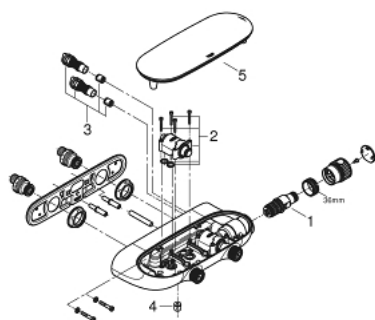

## 34 714 000 GROHTHERM SMARTCONTROL MISTURADORA DE DUCHE TERMOSTÁTICA COMBINADA COM 2 SAÍDAS, EXTERIOR/ENCASTRÁVEL

### DESCRIÇÃO DO PRODUTO

- Colour: cromado
- Montagem na parede
- GROHE CoolTouch Sem risco de queimaduras
- Acabamento GROHE LongLife
- Cartucho compacto GROHE TurboStat com termoelemento em cera
- GROHE ProGrip manípulo com relevo
- Limitador de temperatura GROHE SafeStop 38°C
- GROHE SafeStop Plus (opcional) limitador de temperatura a 43°C
- GROHE EcoJoy para menor consumo e jato perfeito
- SmartControl pressionar para LIGAR-DESLIGAR, rodar para ajustar o caudal
- Símbolos permutáveis
- GROHE EasyReach apoio de chuveiro
- Saída para flexível de chuveiro 1/2"
- Diferentes saídas funcionam simultaneamente
- Válvulas anti-retorno
- Requer o elemento encastrável 26 449 000 - a ser adquirido separadamente

### PEÇAS DE REPOSIÇÃO , outubro 2018 – now

- 1: Termoelemento TurboStat 1/2" (Spare part-nr. 47439000)
- 2: Cartucho (Spare part-nr. 48297000)
- 3: Sede 1/2" (Spare part-nr. 4901000M)
- 4: Sede 1/2" (Spare part-nr. 08565000)
- 5: Prateleira (Spare part-nr. 48482000)
- 6: Chave de caixa (Spare part-nr. 49059000)\*
- 7: Cartucho GROHE TurboStat 1/2" (Spare part-nr. 47175000)\*