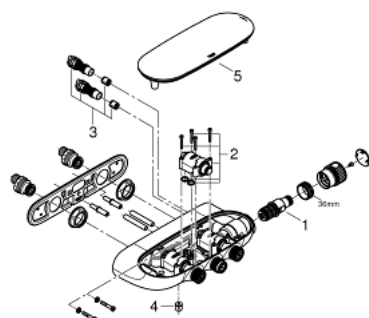

## 34 713 000 GROHTHERM SMARTCONTROL MISTURADORA DE DUCHE TERMOSTÁTICA COMBINADA COM 3 SAÍDAS, EXTERIOR/ENCASTRÁVEL

### DESCRIÇÃO DO PRODUTO

- Colour: cromado
- Montagem na parede
- GROHE CoolTouch Sem risco de queimaduras
- Acabamento GROHE LongLife
- Cartucho compacto GROHE TurboStat com termoelemento em cera
- GROHE ProGrip manípulo com relevo
- Limitador de temperatura GROHE SafeStop 38°C
- GROHE SafeStop Plus (opcional) limitador de temperatura a 43°C
- GROHE EcoJoy para menor consumo e jato perfeito
- SmartControl pressionar para LIGAR-DESLIGAR, rodar para ajustar o caudal
- Símbolos permutáveis
- GROHE EasyReach apoio de chuveiro
- Saída para flexível de chuveiro 1/2"
- Diferentes saídas funcionam simultaneamente
- Válvulas anti-retorno
- Requer o elemento encastrável 26 449 000 - a ser adquirido separadamente

### PEÇAS DE REPOSIÇÃO , outubro 2018 – now

- 1: Termoelemento TurboStat 1/2" (Spare part-nr. 47439000)
- 2: Cartucho (Spare part-nr. 48297000)
- 3: Sede 1/2" (Spare part-nr. 4901000M)
- 4: Sede 1/2" (Spare part-nr. 08565000)
- 5: Prateleira (Spare part-nr. 48482000)
- 6: Chave de caixa (Spare part-nr. 49059000)\*
- 7: Cartucho GROHE TurboStat 1/2" (Spare part-nr. 47175000)\*