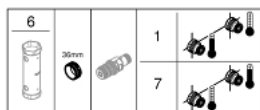

34 713 000 GROHTHERM SMARTCONTROL MISTURADORA DE DUCHE TERMOSTÁTICA COMBINADA COM 3 SAÍDAS, EXTERIOR/ENCASTRÁVEL

PEÇAS DE REPOSIÇÃO , outubro 2018 – now

- 1: Termoelemento TurboStat 1/2" (Spare part-nr. 47439000)
- 2: Cartucho (Spare part-nr. 48297000)
- 3: Sede 1/2" (Spare part-nr. 4901000M)
- 4: Sede 1/2" (Spare part-nr. 08565000)
- 5: Prateleira (Spare part-nr. 48482000)
- 6: Chave de caixa (Spare part-nr. 49059000)*
- 7: Cartucho GROHE TurboStat 1/2" (Spare part-nr. 47175000)*

* Acessórios Opcionais