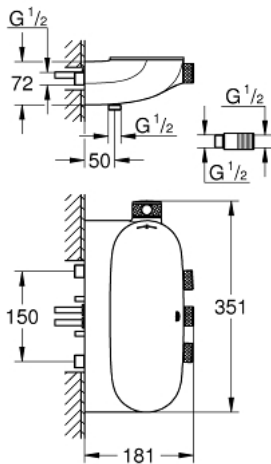

## 34 713 000 GROHTHERM SMARTCONTROL MISTURADORA DE DUCHE TERMOSTÁTICA COMBINADA COM 3 SAÍDAS, EXTERIOR/ENCASTRÁVEL

### DESCRIÇÃO DO PRODUTO

- Colour: cromado
- Montagem na parede
- GROHE CoolTouch Sem risco de queimaduras
- Acabamento GROHE LongLife
- Cartucho compacto GROHE TurboStat com termoelemento em cera
- GROHE ProGrip manípulo com relevo
- Limitador de temperatura GROHE SafeStop 38°C
- GROHE SafeStop Plus (opcional) limitador de temperatura a 43°C
- GROHE EcoJoy para menor consumo e jato perfeito
- SmartControl pressionar para LIGAR-DESLIGAR, rodar para ajustar o caudal
- Símbolos permutáveis
- GROHE EasyReach apoio de chuveiro
- Saída para flexível de chuveiro 1/2"
- Diferentes saídas funcionam simultaneamente
- Válvulas anti-retorno
- Requer o elemento encastrável 26 449 000 - a ser adquirido separadamente

### PEÇAS DE REPOSIÇÃO , outubro 2018 – now

- 1: Termoelemento TurboStat 1/2" (Spare part-nr. 47439000)
- 2: Cartucho (Spare part-nr. 48297000)
- 3: Sede 1/2" (Spare part-nr. 4901000M)
- 4: Sede 1/2" (Spare part-nr. 08565000)
- 5: Prateleira (Spare part-nr. 48482000)
- 6: Chave de caixa (Spare part-nr. 49059000)\*
- 7: Cartucho GROHE TurboStat 1/2" (Spare part-nr. 47175000)\*