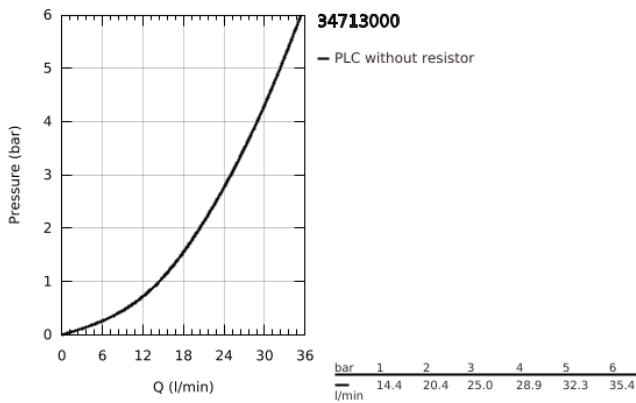

## 34 713 000 GROHTHERM SMARTCONTROL MISTURADORA DE DUCHE TERMOSTÁTICA COMBINADA COM 3 SAÍDAS, EXTERIOR/ENCASTRÁVEL

### DESCRIÇÃO DO PRODUTO

- Colour: cromado
- Montagem na parede
- GROHE CoolTouch Sem risco de queimaduras
- Acabamento GROHE LongLife
- Cartucho compacto GROHE TurboStat com termoelemento em cera
- GROHE ProGrip manípulo com relevo
- Limitador de temperatura GROHE SafeStop 38°C
- GROHE SafeStop Plus (opcional) limitador de temperatura a 43°C
- GROHE EcoJoy para menor consumo e jato perfeito
- SmartControl pressionar para LIGAR-DESLIGAR, rodar para ajustar o caudal
- Símbolos permutáveis
- GROHE EasyReach apoio de chuveiro
- Saída para flexível de chuveiro 1/2"
- Diferentes saídas funcionam simultaneamente
- Válvulas anti-retorno
- Requer o elemento encastrável 26 449 000 - a ser adquirido separadamente