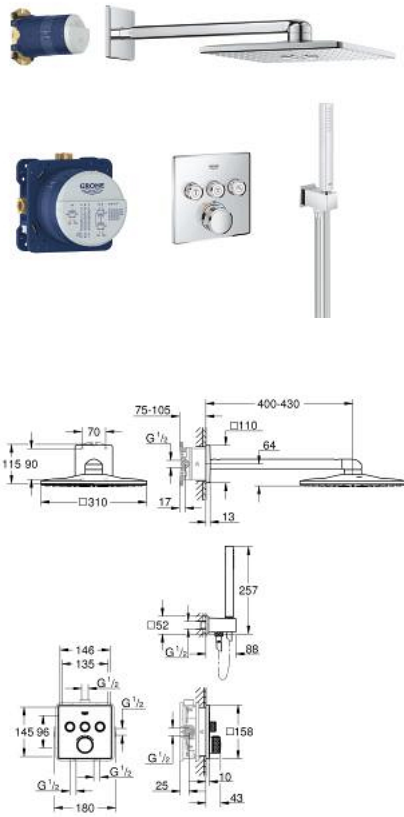

34 706 000 GROHTHERM SMARTCONTROL <P>CONJUNTO DE DUCHE PERFECT COM RAINSHOWER SMARTACTIVE 310 CUBE</P>

DESCRIÇÃO DO PRODUTO

- Colour: cromado
- Composto por:
 - Termostática encastrável com 3 válvulas (29 126)
 - Conjunto Grotherm SmartControl para instalação final
 - GROHE Rapido SmartBox (35 600/35 604)
 - Conjunto de chuveiro de parede Rainshower SmartActive 310 Cube (26 479), inclui chuveiro de teto de 2 jatos, braço de chuveiro de 400 mm e encastrável (26 483 000)
 - Chuveiro de mão Euphoria Cube Stick (27 698 000)
 - Euphoria Cube curva de saída 1/2" com suporte de parede para chuveiro (26 370 000)
 - Bicha Silverflex 1.500 mm (28 364)