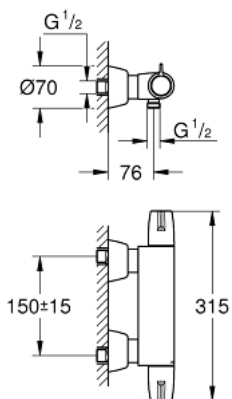

34 667 000 GROHTHERM SPECIAL TERMOSTÁTICA DE DUCHE 1/2"

DESCRIÇÃO DO PRODUTO

- Colour: cromado
- Montagem na parede
- Manipulos ergonómicos
- Castelos de discos cerâmicos 1/2", 90°
- Cartucho compacto GROHE TurboStat com termoelemento em cera
- Limitador ecológico de temperatura máxima entre 35 e 43°
- Fácil desinfeção térmica por opção com 47 994 000
- Corte de águas misturadas integrado
- Saída inferior para duche de 1/2" com válvula anti-retorno integrada
- Filtros anti-sujidade
- Com Rácor em S e tampas
- GROHE FastFixation para uma rápida substituição de válvulas anti retorno
- 100% GROHE CoolTouch consiste em excêntricos isolados com escudos CoolTouch
- Acabamento GROHE LongLife
- GROHE SafetyPlus

34 667 000 GROHTHERM SPECIAL TERMOSTÁTICA DE DUCHE 1/2"

PEÇAS DE REPOSIÇÃO , julho 2015 – now

- 1: Manipulo de fecho (Spare part-nr. 49006000)
- 2: Castelo de discos cerâmicos de 1/2" (Spare part-nr. 45882000)
- 2.1: o'ring (Spare part-nr. 0392400M)
- 3: Manipulo de controlo da temperatura (Spare part-nr. 49005000)
- 4: anel de fixação (Spare part-nr. 47743000)
- 5: Termoelemento TurboStat 1/2" (Spare part-nr. 47439000)
- 6: Passagem de água (Spare part-nr. 47975000)
- 7: Rácor em S (Spare part-nr. 12058000)
- 7.1: Obturador 1/2" (Spare part-nr. 0138600M)
- 7.2: Conjunto de 10 espelhos (Spare part-nr. 45545000)
- 8: válvula anti-retorno (Spare part-nr. 47979000)
- 9: Sede 1/2" (Spare part-nr. 08565000)
- 10: extensão (Spare part-nr. 46238000)*
- 11: Manipulo desbloqueador de temperatura (Spare part-nr. 47994000)*
- 12: Cartucho GROHE TurboStat 1/2" (Spare part-nr. 47175000)*
- 13: Chave de porcas (Spare part-nr. 19377000)*
- 14: Chave de caixa (Spare part-nr. 19332000)*
- 15: Termómetro °C (Spare part-nr. 19001000)*