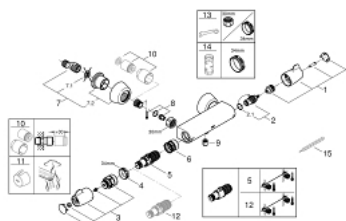

34 667 000 GROHTHERM SPECIAL TERMOSTÁTICA DE DUCHE 1/2"

DESCRIÇÃO DO PRODUTO

- Colour: cromado
- Montagem na parede
- Manipulos ergonómicos
- Castelos de discos cerâmicos 1/2", 90°
- Cartucho compacto GROHE TurboStat com termoelemento em cera
- Limitador ecológico de temperatura máxima entre 35 e 43°
- Fácil desinfeção térmica por opção com 47 994 000
- Corte de águas misturadas integrado
- Saída inferior para duche de 1/2" com válvula anti-retorno integrada
- Filtros anti-sujidade
- Com Rácor em S e tampas
- GROHE FastFixation para uma rápida substituição de válvulas anti retorno
- 100% GROHE CoolTouch consiste em excêntricos isolados com escudos CoolTouch
- Acabamento GROHE LongLife
- GROHE SafetyPlus

34 667 000 GROHTHERM SPECIAL TERMOSTÁTICA DE DUCHE 1/2"

PEÇAS DE REPOSIÇÃO , julho 2015 – now

- 1: Manipulo de fecho (Spare part-nr. 49006000)
- 2: Castelo de discos cerâmicos de 1/2" (Spare part-nr. 45882000)
- 2.1: o'ring (Spare part-nr. 0392400M)
- 3: Manipulo de controlo da temperatura (Spare part-nr. 49005000)
- 4: anel de fixação (Spare part-nr. 47743000)
- 5: Termoelemento TurboStat 1/2" (Spare part-nr. 47439000)
- 6: Passagem de água (Spare part-nr. 47975000)
- 7: Rácor em S (Spare part-nr. 12058000)
- 7.1: Obturador 1/2" (Spare part-nr. 0138600M)
- 7.2: Conjunto de 10 espelhos (Spare part-nr. 45545000)
- 8: válvula anti-retorno (Spare part-nr. 47979000)
- 9: Sede 1/2" (Spare part-nr. 08565000)
- 10: extensão (Spare part-nr. 46238000)*
- 11: Manipulo desbloqueador de temperatura (Spare part-nr. 47994000)*
- 12: Cartucho GROHE TurboStat 1/2" (Spare part-nr. 47175000)*
- 13: Chave de porcas (Spare part-nr. 19377000)*
- 14: Chave de caixa (Spare part-nr. 19332000)*
- 15: Termómetro °C (Spare part-nr. 19001000)*