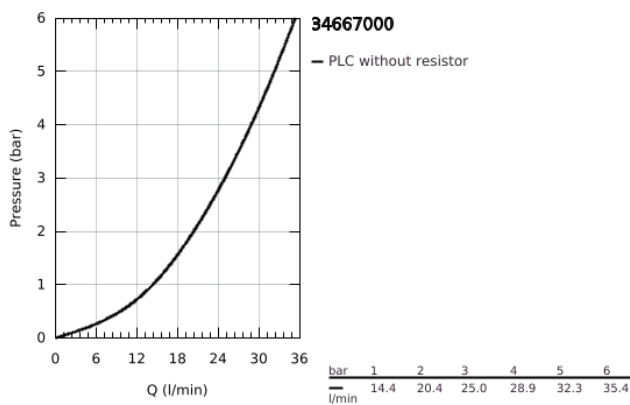

34 667 000 GROHTHERM SPECIAL TERMOSTÁTICA DE DUCHE 1/2"

DESCRIÇÃO DO PRODUTO

- Colour: cromado
- Montagem na parede
- Manipulos ergonómicos
- Castelos de discos cerâmicos 1/2", 90°
- Cartucho compacto GROHE TurboStat com termoelemento em cera
- Limitador ecológico de temperatura máxima entre 35 e 43°
- Fácil desinfeção térmica por opção com 47 994 000
- Corte de águas misturadas integrado
- Saída inferior para duche de 1/2" com válvula anti-retorno integrada
- Filtros anti-sujidade
- Com Rácor em S e tampas
- GROHE FastFixation para uma rápida substituição de válvulas anti retorno
- 100% GROHE CoolTouch consiste em excêntricos isolados com escudos CoolTouch
- Acabamento GROHE LongLife
- GROHE SafetyPlus

34 667 000 GROHTHERM SPECIAL TERMOSTÁTICA DE DUCHE 1/2"

PEÇAS DE REPOSIÇÃO , julho 2015 – now

- 1: Manipulo de fecho (Spare part-nr. 49006000)
- 2: Castelo de discos cerâmicos de 1/2" (Spare part-nr. 45882000)
- 2.1: o'ring (Spare part-nr. 0392400M)
- 3: Manipulo de controlo da temperatura (Spare part-nr. 49005000)
- 4: anel de fixação (Spare part-nr. 47743000)
- 5: Termoelemento TurboStat 1/2" (Spare part-nr. 47439000)
- 6: Passagem de água (Spare part-nr. 47975000)
- 7: Rácor em S (Spare part-nr. 12058000)
- 7.1: Obturador 1/2" (Spare part-nr. 0138600M)
- 7.2: Conjunto de 10 espelhos (Spare part-nr. 45545000)
- 8: válvula anti-retorno (Spare part-nr. 47979000)
- 9: Sede 1/2" (Spare part-nr. 08565000)
- 10: extensão (Spare part-nr. 46238000)*
- 11: Manipulo desbloqueador de temperatura (Spare part-nr. 47994000)*
- 12: Cartucho GROHE TurboStat 1/2" (Spare part-nr. 47175000)*
- 13: Chave de porcas (Spare part-nr. 19377000)*
- 14: Chave de caixa (Spare part-nr. 19332000)*
- 15: Termómetro °C (Spare part-nr. 19001000)*