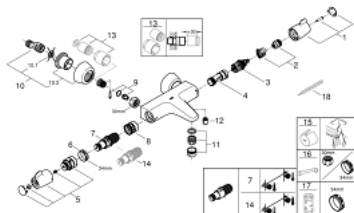

34 665 000 GROHTHERM SPECIAL TERMOSTÁTICA DE BANHEIRA E DUCHE 1/2"

DESCRIÇÃO DO PRODUTO

- Colour: cromado
- Montagem na parede
- Manipulos ergonómicos
- Aquadimmer multi-funções:
- Regulação de caudal
- Corte de águas misturadas integrado
- Inversor para banheira/duche
- Cartucho compacto GROHE TurboStat com termoelemento em cera
- Limitador ecológico de temperatura máxima entre 35 e 43°
- Fácil desinfeção térmica por opção com 47 994 000
- Saída inferior para duche de 1/2" com válvula anti-retorno integrada
- Mousseur laminado
- Filtros anti-sujidade
- Com Rácor em S e tampas
- GROHE FastFixation para uma rápida substituição de válvulas anti retorno
- Acabamento GROHE LongLife
- GROHE SafetyPlus

34 665 000 GROHTHERM SPECIAL TERMOSTÁTICA DE BANHEIRA E DUCHE 1/2"

PEÇAS DE REPOSIÇÃO , julho 2015 – now

- 1: Manipulo de fecho (Spare part-nr. 49004000)
- 2: bloqueio (Spare part-nr. 47925000)
- 3: Aquadimmer (Spare part-nr. 12433000)
- 4: Fluxo de água (Spare part-nr. 47751000)
- 5: Manipulo de controlo da temperatura (Spare part-nr. 49005000)
- 6: anel de fixação (Spare part-nr. 47743000)
- 7: Termoelemento TurboStat 1/2" (Spare part-nr. 47439000)
- 7: Termoelemento TurboStat 1/2" (Spare part-nr. 47885000)
- 8: Passagem de água (Spare part-nr. 47975000)
- 9: válvula anti-retorno (Spare part-nr. 47979000)
- 10: Rácor em S (Spare part-nr. 12058000)
- 10.1: Obturador 1/2" (Spare part-nr. 0138600M)
- 10.2: Conjunto de 10 espelhos (Spare part-nr. 45545000)
- 11: Perlator tipo "Mousseur" (Spare part-nr. 49015000)
- 12: Sede 1/2" (Spare part-nr. 08565000)
- 13: extensão (Spare part-nr. 46238000)*
- 14: Cartucho GROHE TurboStat 1/2" (Spare part-nr. 47175000)*
- 15: Manipulo desbloqueador de temperatura (Spare part-nr. 47994000)*
- 16: Chave de porcas (Spare part-nr. 19377000)*
- 17: Chave de caixa (Spare part-nr. 19332000)*
- 18: Termómetro °C (Spare part-nr. 19001000)*