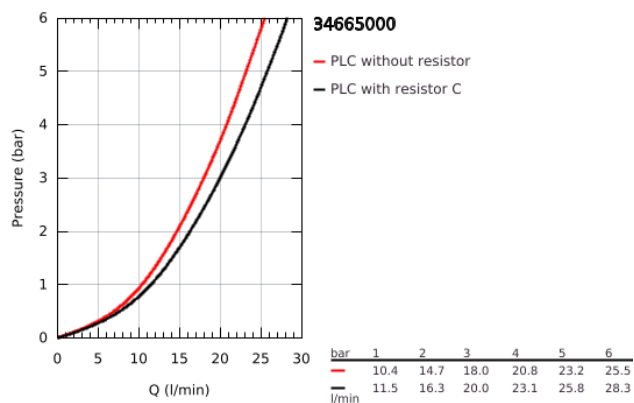

34 665 000 GROHTHERM SPECIAL TERMOSTÁTICA DE BANHEIRA E DUCHE 1/2"

DESCRIÇÃO DO PRODUTO

- Colour: cromado
- Montagem na parede
- Manipulos ergonómicos
- Aquadimmer multi-funções:
- Regulação de caudal
- Corte de águas misturadas integrado
- Inversor para banheira/duche
- Cartucho compacto GROHE TurboStat com termoelemento em cera
- Limitador ecológico de temperatura máxima entre 35 e 43°
- Fácil desinfeção térmica por opção com 47 994 000
- Saída inferior para duche de 1/2" com válvula anti-retorno integrada
- Mousseur laminado
- Filtros anti-sujidade
- Com Rácor em S e tampas
- GROHE FastFixation para uma rápida substituição de válvulas anti retorno
- Acabamento GROHE LongLife
- GROHE SafetyPlus

34 665 000 GROHTHERM SPECIAL TERMOSTÁTICA DE BANHEIRA E DUCHE 1/2"

PEÇAS DE REPOSIÇÃO , julho 2015 – now

- 1: Manipulo de fecho (Spare part-nr. 49004000)
- 2: bloqueio (Spare part-nr. 47925000)
- 3: Aquadimmer (Spare part-nr. 12433000)
- 4: Fluxo de água (Spare part-nr. 47751000)
- 5: Manipulo de controlo da temperatura (Spare part-nr. 49005000)
- 6: anel de fixação (Spare part-nr. 47743000)
- 7: Termoelemento TurboStat 1/2" (Spare part-nr. 47439000)
- 7: Termoelemento TurboStat 1/2" (Spare part-nr. 47885000)
- 8: Passagem de água (Spare part-nr. 47975000)
- 9: válvula anti-retorno (Spare part-nr. 47979000)
- 10: Rácor em S (Spare part-nr. 12058000)
- 10.1: Obturador 1/2" (Spare part-nr. 0138600M)
- 10.2: Conjunto de 10 espelhos (Spare part-nr. 45545000)
- 11: Perlator tipo "Mousseur" (Spare part-nr. 49015000)
- 12: Sede 1/2" (Spare part-nr. 08565000)
- 13: extensão (Spare part-nr. 46238000)*
- 14: Cartucho GROHE TurboStat 1/2" (Spare part-nr. 47175000)*
- 15: Manipulo desbloqueador de temperatura (Spare part-nr. 47994000)*
- 16: Chave de porcas (Spare part-nr. 19377000)*
- 17: Chave de caixa (Spare part-nr. 19332000)*
- 18: Termómetro °C (Spare part-nr. 19001000)*