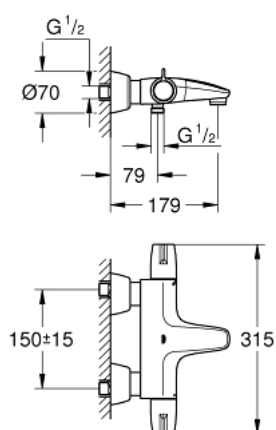

34 665 000 GROHTHERM SPECIAL TERMOSTÁTICA DE BANHEIRA E DUCHE 1/2"

DESCRIÇÃO DO PRODUTO

- Colour: cromado
- Montagem na parede
- Manipulos ergonómicos
- Aquadimmer multi-funções:
- Regulação de caudal
- Corte de águas misturadas integrado
- Inversor para banheira/duche
- Cartucho compacto GROHE TurboStat com termoelemento em cera
- Limitador ecológico de temperatura máxima entre 35 e 43°
- Fácil desinfeção térmica por opção com 47 994 000
- Saída inferior para duche de 1/2" com válvula anti-retorno integrada
- Mousseur laminado
- Filtros anti-sujidade
- Com Rácor em S e tampas
- GROHE FastFixation para uma rápida substituição de válvulas anti retorno
- Acabamento GROHE LongLife
- GROHE SafetyPlus

34 665 000 GROHTHERM SPECIAL TERMOSTÁTICA DE BANHEIRA E DUCHE 1/2"

PEÇAS DE REPOSIÇÃO , julho 2015 – now

- 1: Manipulo de fecho (Spare part-nr. 49004000)
- 2: bloqueio (Spare part-nr. 47925000)
- 3: Aquadimmer (Spare part-nr. 12433000)
- 4: Fluxo de água (Spare part-nr. 47751000)
- 5: Manipulo de controlo da temperatura (Spare part-nr. 49005000)
- 6: anel de fixação (Spare part-nr. 47743000)
- 7: Termoelemento TurboStat 1/2" (Spare part-nr. 47439000)
- 7: Termoelemento TurboStat 1/2" (Spare part-nr. 47885000)
- 8: Passagem de água (Spare part-nr. 47975000)
- 9: válvula anti-retorno (Spare part-nr. 47979000)
- 10: Rácor em S (Spare part-nr. 12058000)
- 10.1: Obturador 1/2" (Spare part-nr. 0138600M)
- 10.2: Conjunto de 10 espelhos (Spare part-nr. 45545000)
- 11: Perlator tipo "Mousseur" (Spare part-nr. 49015000)
- 12: Sede 1/2" (Spare part-nr. 08565000)
- 13: extensão (Spare part-nr. 46238000)*
- 14: Cartucho GROHE TurboStat 1/2" (Spare part-nr. 47175000)*
- 15: Manipulo desbloqueador de temperatura (Spare part-nr. 47994000)*
- 16: Chave de porcas (Spare part-nr. 19377000)*
- 17: Chave de caixa (Spare part-nr. 19332000)*
- 18: Termómetro °C (Spare part-nr. 19001000)*