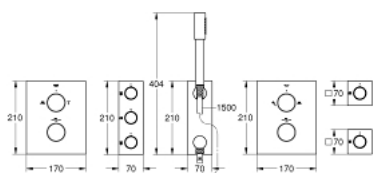

34 634 001 GROHTHERM F CONJUNTO TERMOSTÁTICO COMPLETO PARA F40" PRÉ-CONFIGURADO

DESCRIÇÃO DO PRODUTO

- Colour: cromado
- Controlos de água para chuveiro de teto Rainshower F-Series 40" AquaSymphony
- Para controlar nove saídas de água
- Com impressão especial
- Bloqueio de segurança pré-instalado 43° C
- Composto por:
 - - 2 x conjunto encastrável termostático com inversor de 2 vias (27 618 000)
 - - 1 x controlo de volume triplo (27 625 000)
 - - 2 x controlo de volume único (27 623 000)
 - - 1 x curva de saída com suporte (27 621 000)
 - - 1 x Sena chuveiro de mão (28 034 000)
 - - 1 x Relaxaflex metálica 1500 mm (28 143 000)
- Misturadoras termostáticas e encastráveis adquiridas em separado
 - - 2 x Rapido T misturadora termostática universal (35 500 000)
 - - 2 x encastrável para controlo de volume (35 028 000)
 - - 1 x encastrável para controlo triplo de volume (35 028 000)
 - - 1 x Grotherm F caixa encastrável para curva de saída (35 034 000)