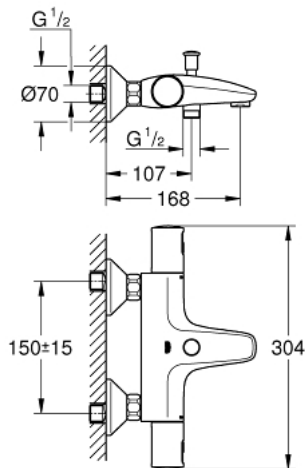

34 598 000 PRECISION START TERMOSTÁTICA DE BANHEIRA E DUCHE 1/2"

DESCRIÇÃO DO PRODUTO

- Colour: cromado
- Acabamento GROHE LongLife
- Limitador de temperatura GROHE SafeStop 38°C
- GROHE SafeStop Plus (opcional) limitador de temperatura a 43°C
- Inversor automático: banheira/duche
- Limitador ecológico de caudal GROHE EcoButton
- Válvulas anti-retorno integradas
- GROHE QuickSpanner incluído apenas para a versão cromada

34 598 000 PRECISION START TERMOSTÁTICA DE BANHEIRA E DUCHE 1/2"

PEÇAS DE REPOSIÇÃO , julho 2018 – now

- 1: Manípulo (Spare part-nr. 47728000)
- 1.1: Tampa (Spare part-nr. 6458500M)
- 2: anel de fixação (Spare part-nr. 47743000)
- 3: Termoelemento TurboStat 1/2" (Spare part-nr. 47439000)
- 4: Castelo de discos cerâmicos de 1/2" (Spare part-nr. 45346000)
- 4.1: o'ring (Spare part-nr. 0392400M)
- 5: Sede 1/2" (Spare part-nr. 47189000)
- 5.1: filtro (Spare part-nr. 0726400M)
- 5.2: Sede 1/2" (Spare part-nr. 08565000)
- 5.3: o'ring (Spare part-nr. 0305500M)
- 6: Rácor em S (Spare part-nr. 12075000)
- 6.1: Obturador 1/2" (Spare part-nr. 0138600M)
- 6.2: Espelho (Spare part-nr. 0221000M)
- 7: Perlator tipo "Mousseur" (Spare part-nr. 13952000)
- 8: Inversor (Spare part-nr. 65655000)
- 9: Sede 1/2" (Spare part-nr. 08565000)
- 10: Manípulo regulador com Aquadimmer (Spare part-nr. 65648000)
- 11: Prolongamentos 3/4", 20 mm (Spare part-nr. 0713000M)*
- 12: Cartucho GROHE TurboStat 1/2" (Spare part-nr. 47175000)*
- 13: Chave de caixa (Spare part-nr. 19332000)*
- 14: Chave de porcas (Spare part-nr. 19377000)*