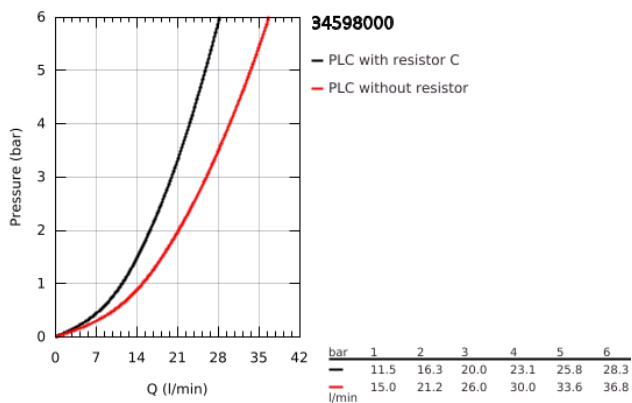

34 598 000 PRECISION START TERMOSTÁTICA DE BANHEIRA E DUCHE 1/2"

DESCRIÇÃO DO PRODUTO

- Colour: cromado
- Acabamento GROHE LongLife
- Limitador de temperatura GROHE SafeStop 38°C
- GROHE SafeStop Plus (opcional) limitador de temperatura a 43°C
- Inversor automático: banheira/duche
- Limitador ecológico de caudal GROHE EcoButton
- Válvulas anti-retorno integradas
- GROHE QuickSpanner incluído apenas para a versão cromada

34 598 000 PRECISION START TERMOSTÁTICA DE BANHEIRA E DUCHE 1/2"

PEÇAS DE REPOSIÇÃO , julho 2018 – now

- 1: Manípulo (Spare part-nr. 47728000)
- 1.1: Tampa (Spare part-nr. 6458500M)
- 2: anel de fixação (Spare part-nr. 47743000)
- 3: Termoelemento TurboStat 1/2" (Spare part-nr. 47439000)
- 4: Castelo de discos cerâmicos de 1/2" (Spare part-nr. 45346000)
- 4.1: o'ring (Spare part-nr. 0392400M)
- 5: Sede 1/2" (Spare part-nr. 47189000)
- 5.1: filtro (Spare part-nr. 0726400M)
- 5.2: Sede 1/2" (Spare part-nr. 08565000)
- 5.3: o'ring (Spare part-nr. 0305500M)
- 6: Rácor em S (Spare part-nr. 12075000)
- 6.1: Obturador 1/2" (Spare part-nr. 0138600M)
- 6.2: Espelho (Spare part-nr. 0221000M)
- 7: Perlator tipo "Mousseur" (Spare part-nr. 13952000)
- 8: Inversor (Spare part-nr. 65655000)
- 9: Sede 1/2" (Spare part-nr. 08565000)
- 10: Manípulo regulador com Aquadimmer (Spare part-nr. 65648000)
- 11: Prolongamentos 3/4", 20 mm (Spare part-nr. 0713000M)*
- 12: Cartucho GROHE TurboStat 1/2" (Spare part-nr. 47175000)*
- 13: Chave de caixa (Spare part-nr. 19332000)*
- 14: Chave de porcas (Spare part-nr. 19377000)*