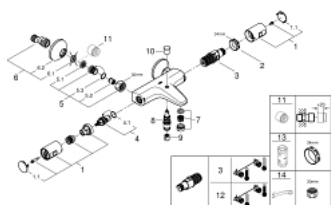

34 598 000 PRECISION START TERMOSTÁTICA DE BANHEIRA E DUCHE 1/2"

DESCRIÇÃO DO PRODUTO

- Colour: cromado
- Acabamento GROHE LongLife
- Limitador de temperatura GROHE SafeStop 38°C
- GROHE SafeStop Plus (opcional) limitador de temperatura a 43°C
- Inversor automático: banheira/duche
- Limitador ecológico de caudal GROHE EcoButton
- Válvulas anti-retorno integradas
- GROHE QuickSpanner incluído apenas para a versão cromada

34 598 000 PRECISION START TERMOSTÁTICA DE BANHEIRA E DUCHE 1/2"

PEÇAS DE REPOSIÇÃO , julho 2018 – now

- 1: Manípulo (Spare part-nr. 47728000)
- 1.1: Tampa (Spare part-nr. 6458500M)
- 2: anel de fixação (Spare part-nr. 47743000)
- 3: Termoelemento TurboStat 1/2" (Spare part-nr. 47439000)
- 4: Castelo de discos cerâmicos de 1/2" (Spare part-nr. 45346000)
- 4.1: o'ring (Spare part-nr. 0392400M)
- 5: Sede 1/2" (Spare part-nr. 47189000)
- 5.1: filtro (Spare part-nr. 0726400M)
- 5.2: Sede 1/2" (Spare part-nr. 08565000)
- 5.3: o'ring (Spare part-nr. 0305500M)
- 6: Rácor em S (Spare part-nr. 12075000)
- 6.1: Obturador 1/2" (Spare part-nr. 0138600M)
- 6.2: Espelho (Spare part-nr. 0221000M)
- 7: Perlator tipo "Mousseur" (Spare part-nr. 13952000)
- 8: Inversor (Spare part-nr. 65655000)
- 9: Sede 1/2" (Spare part-nr. 08565000)
- 10: Manípulo regulador com Aquadimmer (Spare part-nr. 65648000)
- 11: Prolongamentos 3/4", 20 mm (Spare part-nr. 0713000M)*
- 12: Cartucho GROHE TurboStat 1/2" (Spare part-nr. 47175000)*
- 13: Chave de caixa (Spare part-nr. 19332000)*
- 14: Chave de porcas (Spare part-nr. 19377000)*