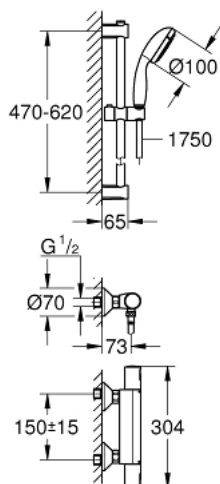

34 597 000 PRECISION START TERMOSTÁTICA DE DUCHE 1/2"

DESCRIÇÃO DO PRODUTO

- Colour: cromado
- Precision Start Termostática de duche 1/2" (34 594)
- Conjunto de duche Vitalio Start 100 1 jato
- GROHE EcoJoy para menor consumo e jato perfeito
- Jato perfeito com o GROHE DreamSpray
- Acabamento GROHE LongLife
- Adequado para aparafusar ou colar (GROHE QuickGlue S 41 247 000 vendido separadamente - 2 x necessário)
- Capacidade: max. 20 kg
- A capacidade de retenção especificada é válida apenas para carga estática (aplicada lentamente) e para a utilização prevista
- QuickSpanner incluído

34 597 000 PRECISION START TERMOSTÁTICA DE DUCHE 1/2"

PEÇAS DE REPOSIÇÃO , julho 2018 – now

- 1: Manipulo (Spare part-nr. 47728000)
- 1.1: Tampa (Spare part-nr. 6458500M)
- 2: anel de fixação (Spare part-nr. 47743000)
- 3: Termoelemento TurboStat 1/2" (Spare part-nr. 47439000)
- 4: Castelo de discos cerâmicos de 1/2" (Spare part-nr. 45346000)
- 4.1: o'ring (Spare part-nr. 0392400M)
- 5: Sede 1/2" (Spare part-nr. 47189000)
- 5.1: filtro (Spare part-nr. 0726400M)
- 5.2: Sede 1/2" (Spare part-nr. 08565000)
- 5.3: o'ring (Spare part-nr. 0305500M)
- 6: Rácor em S (Spare part-nr. 12075000)
- 6.1: Obturador 1/2" (Spare part-nr. 0138600M)
- 6.2: Espelho (Spare part-nr. 0221000M)
- 7: Sede 1/2" (Spare part-nr. 08565000)
- 8: Elemento deslizante (Spare part-nr. 12140000)
- 9: filtro (Spare part-nr. 0700200M)
- 10: Fixador de rampa de duche (Spare part-nr. 48095000)
- 11: Fixador de rampa de duche (Spare part-nr. 48097000)
- 12: Disco de compensação (Spare part-nr. 48051000)*
- 13: Prolongamentos 3/4", 20 mm (Spare part-nr. 0713000M)*
- 14: Cartucho GROHE TurboStat 1/2" (Spare part-nr. 47175000)*
- 15: Chave de caixa (Spare part-nr. 19332000)*
- 16: Chave de porcas (Spare part-nr. 19377000)*