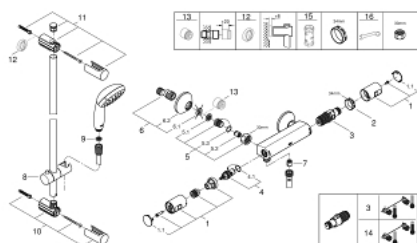

34 597 000 PRECISION START TERMOSTÁTICA DE DUCHE 1/2"

DESCRIÇÃO DO PRODUTO

- Colour: cromado
- Precision Start Termostática de duche 1/2" (34 594)
- Conjunto de duche Vitalio Start 100 1 jato
- GROHE EcoJoy para menor consumo e jato perfeito
- Jato perfeito com o GROHE DreamSpray
- Acabamento GROHE LongLife
- Adequado para aparafusar ou colar (GROHE QuickGlue S 41 247 000 vendido separadamente - 2 x necessário)
- Capacidade: max. 20 kg
- A capacidade de retenção especificada é válida apenas para carga estática (aplicada lentamente) e para a utilização prevista
- QuickSpanner incluído

34 597 000 PRECISION START TERMOSTÁTICA DE DUCHE 1/2"

PEÇAS DE REPOSIÇÃO , julho 2018 – now

- 1: Manipulo (Spare part-nr. 47728000)
- 1.1: Tampa (Spare part-nr. 6458500M)
- 2: anel de fixação (Spare part-nr. 47743000)
- 3: Termoelemento TurboStat 1/2" (Spare part-nr. 47439000)
- 4: Castelo de discos cerâmicos de 1/2" (Spare part-nr. 45346000)
- 4.1: o'ring (Spare part-nr. 0392400M)
- 5: Sede 1/2" (Spare part-nr. 47189000)
- 5.1: filtro (Spare part-nr. 0726400M)
- 5.2: Sede 1/2" (Spare part-nr. 08565000)
- 5.3: o'ring (Spare part-nr. 0305500M)
- 6: Rácor em S (Spare part-nr. 12075000)
- 6.1: Obturador 1/2" (Spare part-nr. 0138600M)
- 6.2: Espelho (Spare part-nr. 0221000M)
- 7: Sede 1/2" (Spare part-nr. 08565000)
- 8: Elemento deslizante (Spare part-nr. 12140000)
- 9: filtro (Spare part-nr. 0700200M)
- 10: Fixador de rampa de duche (Spare part-nr. 48095000)
- 11: Fixador de rampa de duche (Spare part-nr. 48097000)
- 12: Disco de compensação (Spare part-nr. 48051000)*
- 13: Prolongamentos 3/4", 20 mm (Spare part-nr. 0713000M)*
- 14: Cartucho GROHE TurboStat 1/2" (Spare part-nr. 47175000)*
- 15: Chave de caixa (Spare part-nr. 19332000)*
- 16: Chave de porcas (Spare part-nr. 19377000)*