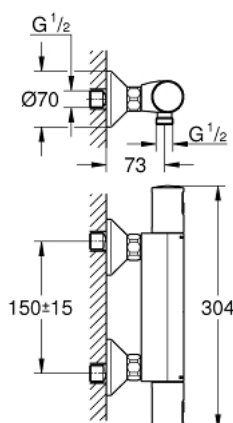

34 594 000 PRECISION START TERMOSTÁTICA DE DUCHE 1/2"

DESCRIÇÃO DO PRODUTO

- Colour: cromado
- Acabamento GROHE LongLife
- Limitador de temperatura GROHE SafeStop 38°C
- GROHE SafeStop Plus (opcional) limitador de temperatura a 43°C
- Limitador ecológico de caudal GROHE EcoButton
- Válvulas anti-retorno integradas
- Filtros anti-sujidade
- GROHE QuickSpanner incluído apenas para a versão cromada

34 594 000 PRECISION START TERMOSTÁTICA DE DUCHE 1/2"

PEÇAS DE REPOSIÇÃO , julho 2018 – now

- 1: Manipulo (Spare part-nr. 47728000)
- 1.1: Tampa (Spare part-nr. 6458500M)
- 2: anel de fixação (Spare part-nr. 47743000)
- 3: Termoelemento TurboStat 1/2" (Spare part-nr. 47439000)
- 4: Castelo de discos cerâmicos de 1/2" (Spare part-nr. 45346000)
- 4.1: o'ring (Spare part-nr. 0392400M)
- 5: Sede 1/2" (Spare part-nr. 47189000)
- 5.1: filtro (Spare part-nr. 0726400M)
- 5.2: Sede 1/2" (Spare part-nr. 08565000)
- 5.3: o'ring (Spare part-nr. 0305500M)
- 6: Rácor em S (Spare part-nr. 12075000)
- 6.1: Obturador 1/2" (Spare part-nr. 0138600M)
- 6.2: Espelho (Spare part-nr. 0221000M)
- 7: Sede 1/2" (Spare part-nr. 08565000)
- 8: Prolongamentos 3/4", 20 mm (Spare part-nr. 0713000M)*
- 9: Cartucho GROHE TurboStat 1/2" (Spare part-nr. 47175000)*
- 10: Chave de caixa (Spare part-nr. 19332000)*
- 11: Chave de porcas (Spare part-nr. 19377000)*