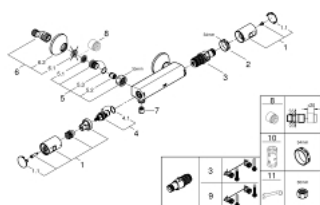

34 594 000 PRECISION START TERMOSTÁTICA DE DUCHE 1/2"

DESCRIÇÃO DO PRODUTO

- Colour: cromado
- Acabamento GROHE LongLife
- Limitador de temperatura GROHE SafeStop 38°C
- GROHE SafeStop Plus (opcional) limitador de temperatura a 43°C
- Limitador ecológico de caudal GROHE EcoButton
- Válvulas anti-retorno integradas
- Filtros anti-sujidade
- GROHE QuickSpanner incluído apenas para a versão cromada

34 594 000 PRECISION START TERMOSTÁTICA DE DUCHE 1/2"

PEÇAS DE REPOSIÇÃO , julho 2018 – now

- 1: Manipulo (Spare part-nr. 47728000)
- 1.1: Tampa (Spare part-nr. 6458500M)
- 2: anel de fixação (Spare part-nr. 47743000)
- 3: Termoelemento TurboStat 1/2" (Spare part-nr. 47439000)
- 4: Castelo de discos cerâmicos de 1/2" (Spare part-nr. 45346000)
- 4.1: o'ring (Spare part-nr. 0392400M)
- 5: Sede 1/2" (Spare part-nr. 47189000)
- 5.1: filtro (Spare part-nr. 0726400M)
- 5.2: Sede 1/2" (Spare part-nr. 08565000)
- 5.3: o'ring (Spare part-nr. 0305500M)
- 6: Rácor em S (Spare part-nr. 12075000)
- 6.1: Obturador 1/2" (Spare part-nr. 0138600M)
- 6.2: Espelho (Spare part-nr. 0221000M)
- 7: Sede 1/2" (Spare part-nr. 08565000)
- 8: Prolongamentos 3/4", 20 mm (Spare part-nr. 0713000M)*
- 9: Cartucho GROHE TurboStat 1/2" (Spare part-nr. 47175000)*
- 10: Chave de caixa (Spare part-nr. 19332000)*
- 11: Chave de porcas (Spare part-nr. 19377000)*