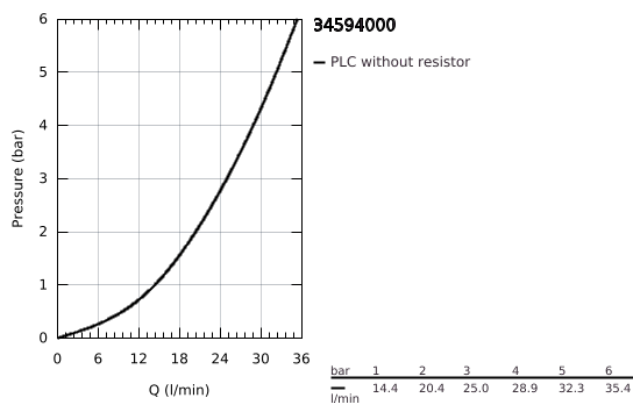

34 594 000 PRECISION START TERMOSTÁTICA DE DUCHE 1/2"

DESCRIÇÃO DO PRODUTO

- Colour: cromado
- Acabamento GROHE LongLife
- Limitador de temperatura GROHE SafeStop 38°C
- GROHE SafeStop Plus (opcional) limitador de temperatura a 43°C
- Limitador ecológico de caudal GROHE EcoButton
- Válvulas anti-retorno integradas
- Filtros anti-sujidade
- GROHE QuickSpanner incluído apenas para a versão cromada

34 594 000 PRECISION START TERMOSTÁTICA DE DUCHE 1/2"

PEÇAS DE REPOSIÇÃO , julho 2018 – now

- 1: Manipulo (Spare part-nr. 47728000)
- 1.1: Tampa (Spare part-nr. 6458500M)
- 2: anel de fixação (Spare part-nr. 47743000)
- 3: Termoelemento TurboStat 1/2" (Spare part-nr. 47439000)
- 4: Castelo de discos cerâmicos de 1/2" (Spare part-nr. 45346000)
- 4.1: o'ring (Spare part-nr. 0392400M)
- 5: Sede 1/2" (Spare part-nr. 47189000)
- 5.1: filtro (Spare part-nr. 0726400M)
- 5.2: Sede 1/2" (Spare part-nr. 08565000)
- 5.3: o'ring (Spare part-nr. 0305500M)
- 6: Rácor em S (Spare part-nr. 12075000)
- 6.1: Obturador 1/2" (Spare part-nr. 0138600M)
- 6.2: Espelho (Spare part-nr. 0221000M)
- 7: Sede 1/2" (Spare part-nr. 08565000)
- 8: Prolongamentos 3/4", 20 mm (Spare part-nr. 0713000M)*
- 9: Cartucho GROHE TurboStat 1/2" (Spare part-nr. 47175000)*
- 10: Chave de caixa (Spare part-nr. 19332000)*
- 11: Chave de porcas (Spare part-nr. 19377000)*