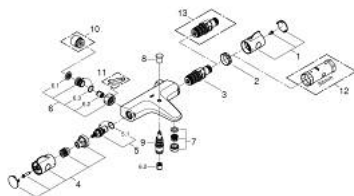

34 568 000 GROHTHERM 800 TERMOSTÁTICA DE BANHEIRA E DUCHE 1/2"

DESCRIÇÃO DO PRODUTO

- Colour: cromado
- Montagem na parede
- Acabamento GROHE LongLife
- Limitador de temperatura GROHE SafeStop 38°C
- GROHE SafeStop Plus (opcional) limitador de temperatura a 43°C
- Cartucho compacto GROHE TurboStat com termoelemento em cera
- Corte de águas misturadas integrado
- Inversor automático: banheira/duche
- Limitador ecológico de caudal GROHE EcoButton
- Castelo cerâmico 1/2", 180°
- Saída para flexível de chuveiro 1/2"
- Perlator tipo "Mousseur"
- Válvulas anti-retorno integradas
- Filtros anti-sujidade
- Válvulas anti-retorno
- Sem ligações em S

34 568 000 GROHTHERM 800 TERMOSTÁTICA DE BANHEIRA E DUCHE 1/2"

PEÇAS DE REPOSIÇÃO , fevereiro 2014 – now

- 1: Manípulo de controlo da temperatura (Spare part-nr. 47981000)
 - 2: anel de fixação (Spare part-nr. 47743000)
 - 3: Termoelemento TurboStat 1/2" (Spare part-nr. 47439000)
 - 4: Manípulo de fecho (Spare part-nr. 47980000)
 - 5: Castelo de discos cerâmicos de 1/2" (Spare part-nr. 45346000)
 - 5.1: o'ring (Spare part-nr. 0392400M)
 - 6: Sede 1/2" (Spare part-nr. 47189000)
 - 6.1: filtro (Spare part-nr. 0726400M)
 - 6.2: Sede 1/2" (Spare part-nr. 08565000)
 - 6.3: o'ring (Spare part-nr. 0305500M)
 - 7: Perlator tipo "Mousseur" (Spare part-nr. 13952000)
 - 8: Manípulo regulador com Aquadimmer (Spare part-nr. 65648000)
 - 9: Inversor (Spare part-nr. 65655000)
 - 10: Prolongamentos 3/4", 20 mm (Spare part-nr. 0713000M)*
 - 11: Chave de porcas (Spare part-nr. 19377000)*
 - 12: Chave de caixa (Spare part-nr. 19332000)*
 - 13: Cartucho GROHE TurboStat 1/2" (Spare part-nr. 47175000)*
- * Acessórios Opcionais