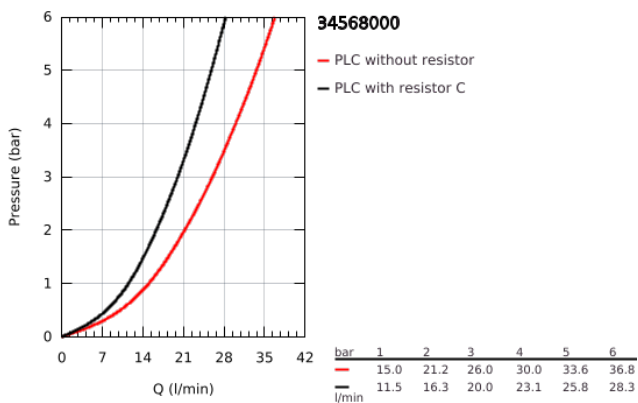

34 568 000 GROHTHERM 800 TERMOSTÁTICA DE BANHEIRA E DUCHE 1/2"

DESCRIÇÃO DO PRODUTO

- Colour: cromado
- Montagem na parede
- Acabamento GROHE LongLife
- Limitador de temperatura GROHE SafeStop 38°C
- GROHE SafeStop Plus (opcional) limitador de temperatura a 43°C
- Cartucho compacto GROHE TurboStat com termoelemento em cera
- Corte de águas misturadas integrado
- Inversor automático: banheira/duche
- Limitador ecológico de caudal GROHE EcoButton
- Castelo cerâmico 1/2", 180°
- Saída para flexível de chuveiro 1/2"
- Perlator tipo "Mousseur"
- Válvulas anti-retorno integradas
- Filtros anti-sujidade
- Válvulas anti-retorno
- Sem ligações em S

34 568 000 GROHTHERM 800 TERMOSTÁTICA DE BANHEIRA E DUCHE 1/2"

PEÇAS DE REPOSIÇÃO , fevereiro 2014 – now

- 1: Manípulo de controlo da temperatura (Spare part-nr. 47981000)
 - 2: anel de fixação (Spare part-nr. 47743000)
 - 3: Termoelemento TurboStat 1/2" (Spare part-nr. 47439000)
 - 4: Manípulo de fecho (Spare part-nr. 47980000)
 - 5: Castelo de discos cerâmicos de 1/2" (Spare part-nr. 45346000)
 - 5.1: o'ring (Spare part-nr. 0392400M)
 - 6: Sede 1/2" (Spare part-nr. 47189000)
 - 6.1: filtro (Spare part-nr. 0726400M)
 - 6.2: Sede 1/2" (Spare part-nr. 08565000)
 - 6.3: o'ring (Spare part-nr. 0305500M)
 - 7: Perlator tipo "Mousseur" (Spare part-nr. 13952000)
 - 8: Manípulo regulador com Aquadimmer (Spare part-nr. 65648000)
 - 9: Inversor (Spare part-nr. 65655000)
 - 10: Prolongamentos 3/4", 20 mm (Spare part-nr. 0713000M)*
 - 11: Chave de porcas (Spare part-nr. 19377000)*
 - 12: Chave de caixa (Spare part-nr. 19332000)*
 - 13: Cartucho GROHE TurboStat 1/2" (Spare part-nr. 47175000)*
- * Acessórios Opcionais