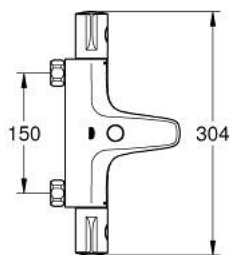

34 568 000 GROHTHERM 800 TERMOSTÁTICA DE BANHEIRA E DUCHE 1/2"

DESCRIÇÃO DO PRODUTO

- Colour: cromado
- Montagem na parede
- Acabamento GROHE LongLife
- Limitador de temperatura GROHE SafeStop 38°C
- GROHE SafeStop Plus (opcional) limitador de temperatura a 43°C
- Cartucho compacto GROHE TurboStat com termoelemento em cera
- Corte de águas misturadas integrado
- Inversor automático: banheira/duche
- Limitador ecológico de caudal GROHE EcoButton
- Castelo cerâmico 1/2", 180°
- Saída para flexível de chuveiro 1/2"
- Perlator tipo "Mousseur"
- Válvulas anti-retorno integradas
- Filtros anti-sujidade
- Válvulas anti-retorno
- Sem ligações em S

34 568 000 GROHTHERM 800 TERMOSTÁTICA DE BANHEIRA E DUCHE 1/2"

PEÇAS DE REPOSIÇÃO , fevereiro 2014 – now

- 1: Manípulo de controlo da temperatura (Spare part-nr. 47981000)
 - 2: anel de fixação (Spare part-nr. 47743000)
 - 3: Termoelemento TurboStat 1/2" (Spare part-nr. 47439000)
 - 4: Manípulo de fecho (Spare part-nr. 47980000)
 - 5: Castelo de discos cerâmicos de 1/2" (Spare part-nr. 45346000)
 - 5.1: o'ring (Spare part-nr. 0392400M)
 - 6: Sede 1/2" (Spare part-nr. 47189000)
 - 6.1: filtro (Spare part-nr. 0726400M)
 - 6.2: Sede 1/2" (Spare part-nr. 08565000)
 - 6.3: o'ring (Spare part-nr. 0305500M)
 - 7: Perlator tipo "Mousseur" (Spare part-nr. 13952000)
 - 8: Manípulo regulador com Aquadimmer (Spare part-nr. 65648000)
 - 9: Inversor (Spare part-nr. 65655000)
 - 10: Prolongamentos 3/4", 20 mm (Spare part-nr. 0713000M)*
 - 11: Chave de porcas (Spare part-nr. 19377000)*
 - 12: Chave de caixa (Spare part-nr. 19332000)*
 - 13: Cartucho GROHE TurboStat 1/2" (Spare part-nr. 47175000)*
- * Acessórios Opcionais