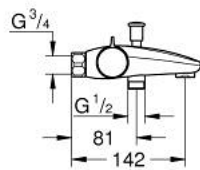

34 568 000 GROHTHERM 800 TERMOSTÁTICA DE BANHEIRA E DUCHE 1/2"

DESCRIÇÃO DO PRODUTO

- Colour: cromado
- Montagem na parede
- Acabamento GROHE LongLife
- Limitador de temperatura GROHE SafeStop 38°C
- GROHE SafeStop Plus (opcional) limitador de temperatura a 43°C
- Cartucho compacto GROHE TurboStat com termoelemento em cera
- Corte de águas misturadas integrado
- Inversor automático: banheira/duche
- Limitador ecológico de caudal GROHE EcoButton
- Castelo cerâmico 1/2", 180°
- Saída para flexível de chuveiro 1/2"
- Perlator tipo "Mousseur"
- Válvulas anti-retorno integradas
- Filtros anti-sujidade
- Válvulas anti-retorno
- Sem ligações em S

34 568 000 GROHTHERM 800 TERMOSTÁTICA DE BANHEIRA E DUCHE 1/2"

PEÇAS DE REPOSIÇÃO , fevereiro 2014 – now

- 1: Manípulo de controlo da temperatura (Spare part-nr. 47981000)
 - 2: anel de fixação (Spare part-nr. 47743000)
 - 3: Termoelemento TurboStat 1/2" (Spare part-nr. 47439000)
 - 4: Manípulo de fecho (Spare part-nr. 47980000)
 - 5: Castelo de discos cerâmicos de 1/2" (Spare part-nr. 45346000)
 - 5.1: o'ring (Spare part-nr. 0392400M)
 - 6: Sede 1/2" (Spare part-nr. 47189000)
 - 6.1: filtro (Spare part-nr. 0726400M)
 - 6.2: Sede 1/2" (Spare part-nr. 08565000)
 - 6.3: o'ring (Spare part-nr. 0305500M)
 - 7: Perlator tipo "Mousseur" (Spare part-nr. 13952000)
 - 8: Manípulo regulador com Aquadimmer (Spare part-nr. 65648000)
 - 9: Inversor (Spare part-nr. 65655000)
 - 10: Prolongamentos 3/4", 20 mm (Spare part-nr. 0713000M)*
 - 11: Chave de porcas (Spare part-nr. 19377000)*
 - 12: Chave de caixa (Spare part-nr. 19332000)*
 - 13: Cartucho GROHE TurboStat 1/2" (Spare part-nr. 47175000)*
- * Acessórios Opcionais