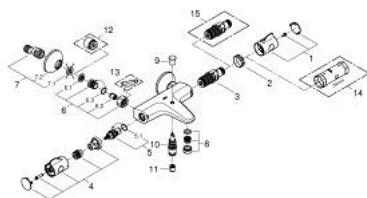

34 567 000 GROHTHERM 800 TERMOSTÁTICA DE BANHEIRA E DUCHE 1/2"

DESCRIÇÃO DO PRODUTO

- Colour: cromado
- Montagem na parede
- Limitador de temperatura GROHE SafeStop 38°C
- GROHE SafeStop Plus (opcional) limitador de temperatura a 43°C
- Cartucho compacto GROHE TurboStat com termoelemento em cera
- Corte de águas misturadas integrado
- Inversor automático: banheira/duche
- Limitador ecológico de caudal GROHE EcoButton
- Saída para flexível de chuveiro 1/2"
- Perlator tipo "Mousseur"
- Filtros anti-sujidade
- Válvulas anti-retorno
- Rácores em S (150 ± 25)

34 567 000 GROHTHERM 800 TERMOSTÁTICA DE BANHEIRA E DUCHE 1/2"

PEÇAS DE REPOSIÇÃO , fevereiro 2014 – now

- 1: Manípulo de controlo da temperatura (Spare part-nr. 47981000)
- 2: anel de fixação (Spare part-nr. 47743000)
- 3: Termoelemento TurboStat 1/2" (Spare part-nr. 47439000)
- 4: Manípulo de fecho (Spare part-nr. 47980000)
- 5: Castelo de discos cerâmicos de 1/2" (Spare part-nr. 45346000)
- 5.1: o'ring (Spare part-nr. 0392400M)
- 6: Sede 1/2" (Spare part-nr. 47189000)
- 6.1: filtro (Spare part-nr. 0726400M)
- 6.2: Sede 1/2" (Spare part-nr. 08565000)
- 6.3: o'ring (Spare part-nr. 0305500M)
- 7: Rácor em S (Spare part-nr. 12075000)
- 7.1: Obturador 1/2" (Spare part-nr. 0138600M)
- 7.2: Espelho (Spare part-nr. 0221000M)
- 8: Perlator tipo "Mousseur" (Spare part-nr. 13952000)
- 9: Manípulo regulador com Aquadimmer (Spare part-nr. 65648000)
- 10: Inversor (Spare part-nr. 65655000)
- 11: Sede 1/2" (Spare part-nr. 08565000)
- 12: Prolongamentos 3/4", 20 mm (Spare part-nr. 0713000M)*
- 13: Chave de porcas (Spare part-nr. 19377000)*
- 14: Chave de caixa (Spare part-nr. 19332000)*
- 15: Cartucho GROHE TurboStat 1/2" (Spare part-nr. 47175000)*