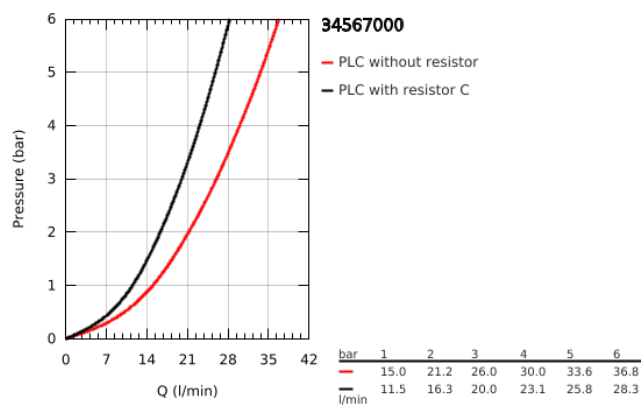

34 567 000 GROHTHERM 800 TERMOSTÁTICA DE BANHEIRA E DUCHE 1/2"

DESCRIÇÃO DO PRODUTO

- Colour: cromado
- Montagem na parede
- Limitador de temperatura GROHE SafeStop 38°C
- GROHE SafeStop Plus (opcional) limitador de temperatura a 43°C
- Cartucho compacto GROHE TurboStat com termoelemento em cera
- Corte de águas misturadas integrado
- Inversor automático: banheira/duche
- Limitador ecológico de caudal GROHE EcoButton
- Saída para flexível de chuveiro 1/2"
- Perlator tipo "Mousseur"
- Filtros anti-sujidade
- Válvulas anti-retorno
- Rácores em S (150 ± 25)

34 567 000 GROHTHERM 800 TERMOSTÁTICA DE BANHEIRA E DUCHE 1/2"

PEÇAS DE REPOSIÇÃO , fevereiro 2014 – now

- 1: Manípulo de controlo da temperatura (Spare part-nr. 47981000)
- 2: anel de fixação (Spare part-nr. 47743000)
- 3: Termoelemento TurboStat 1/2" (Spare part-nr. 47439000)
- 4: Manípulo de fecho (Spare part-nr. 47980000)
- 5: Castelo de discos cerâmicos de 1/2" (Spare part-nr. 45346000)
- 5.1: o'ring (Spare part-nr. 0392400M)
- 6: Sede 1/2" (Spare part-nr. 47189000)
- 6.1: filtro (Spare part-nr. 0726400M)
- 6.2: Sede 1/2" (Spare part-nr. 08565000)
- 6.3: o'ring (Spare part-nr. 0305500M)
- 7: Rácor em S (Spare part-nr. 12075000)
- 7.1: Obturador 1/2" (Spare part-nr. 0138600M)
- 7.2: Espelho (Spare part-nr. 0221000M)
- 8: Perlator tipo "Mousseur" (Spare part-nr. 13952000)
- 9: Manípulo regulador com Aquadimmer (Spare part-nr. 65648000)
- 10: Inversor (Spare part-nr. 65655000)
- 11: Sede 1/2" (Spare part-nr. 08565000)
- 12: Prolongamentos 3/4", 20 mm (Spare part-nr. 0713000M)*
- 13: Chave de porcas (Spare part-nr. 19377000)*
- 14: Chave de caixa (Spare part-nr. 19332000)*
- 15: Cartucho GROHE TurboStat 1/2" (Spare part-nr. 47175000)*