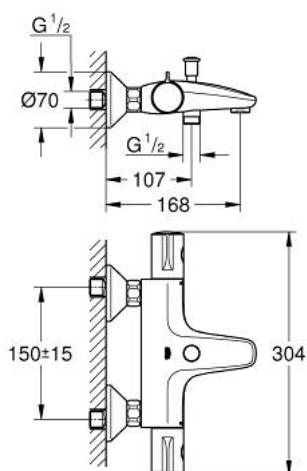

34 567 000 GROHTHERM 800 TERMOSTÁTICA DE BANHEIRA E DUCHE 1/2"

DESCRIÇÃO DO PRODUTO

- Colour: cromado
- Montagem na parede
- Limitador de temperatura GROHE SafeStop 38°C
- GROHE SafeStop Plus (opcional) limitador de temperatura a 43°C
- Cartucho compacto GROHE TurboStat com termoelemento em cera
- Corte de águas misturadas integrado
- Inversor automático: banheira/duche
- Limitador ecológico de caudal GROHE EcoButton
- Saída para flexível de chuveiro 1/2"
- Perlator tipo "Mousseur"
- Filtros anti-sujidade
- Válvulas anti-retorno
- Rácores em S (150 ± 25)

34 567 000 GROHTHERM 800 TERMOSTÁTICA DE BANHEIRA E DUCHE 1/2"

PEÇAS DE REPOSIÇÃO , fevereiro 2014 – now

- 1: Manípulo de controlo da temperatura (Spare part-nr. 47981000)
- 2: anel de fixação (Spare part-nr. 47743000)
- 3: Termoelemento TurboStat 1/2" (Spare part-nr. 47439000)
- 4: Manípulo de fecho (Spare part-nr. 47980000)
- 5: Castelo de discos cerâmicos de 1/2" (Spare part-nr. 45346000)
- 5.1: o'ring (Spare part-nr. 0392400M)
- 6: Sede 1/2" (Spare part-nr. 47189000)
- 6.1: filtro (Spare part-nr. 0726400M)
- 6.2: Sede 1/2" (Spare part-nr. 08565000)
- 6.3: o'ring (Spare part-nr. 0305500M)
- 7: Rácor em S (Spare part-nr. 12075000)
- 7.1: Obturador 1/2" (Spare part-nr. 0138600M)
- 7.2: Espelho (Spare part-nr. 0221000M)
- 8: Perlator tipo "Mousseur" (Spare part-nr. 13952000)
- 9: Manípulo regulador com Aquadimmer (Spare part-nr. 65648000)
- 10: Inversor (Spare part-nr. 65655000)
- 11: Sede 1/2" (Spare part-nr. 08565000)
- 12: Prolongamentos 3/4", 20 mm (Spare part-nr. 0713000M)*
- 13: Chave de porcas (Spare part-nr. 19377000)*
- 14: Chave de caixa (Spare part-nr. 19332000)*
- 15: Cartucho GROHE TurboStat 1/2" (Spare part-nr. 47175000)*