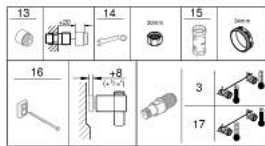

34 565 002 GROHTHERM 800 TERMOSTÁTICA DE DUCHE 1/2"

DESCRIÇÃO DO PRODUTO

- Colour: cromado
- Com conjunto de rampa de duche 2 jatos (Rain, Jet)
- Composto por:
 - Termostática de duche Grotherm 800 1/2" (34 558)
 - Conjunto de rampa de duche Tempesta, 600 mm (26 162)
- Edição Profissional

34 565 002 GROHTHERM 800 TERMOSTÁTICA DE DUCHE 1/2"

PEÇAS DE REPOSIÇÃO , novembro 2021 – now

- 1: Manípulo de controlo da temperatura (Spare part-nr. 47981000)
 - 2: anel de fixação (Spare part-nr. 47743000)
 - 3: Termoelemento TurboStat 1/2" (Spare part-nr. 47439000)
 - 4: Manípulo de fecho (Spare part-nr. 47980000)
 - 5: Castelo de discos cerâmicos de 1/2" (Spare part-nr. 45346000)
 - 5.1: o'ring (Spare part-nr. 0392400M)
 - 6: Sede 1/2" (Spare part-nr. 08565000)
 - 7: Sede 1/2" (Spare part-nr. 47189000)
 - 7.1: filtro (Spare part-nr. 0726400M)
 - 7.2: Sede 1/2" (Spare part-nr. 08565000)
 - 7.3: o'ring (Spare part-nr. 0305500M)
 - 8: Rácor em S (Spare part-nr. 12075000)
 - 8.1: Obturador 1/2" (Spare part-nr. 0138600M)
 - 8.2: Espelho (Spare part-nr. 0221000M)
 - 9: Elemento deslizante (Spare part-nr. 48609000)
 - 10: Fixador de rampa de duche (Spare part-nr. 48607000)
 - 11: Fixador de rampa de duche (Spare part-nr. 48608000)
 - 12: filtro (Spare part-nr. 0700200M)
 - 13: Prolongamentos 3/4", 20 mm (Spare part-nr. 0713000M)*
 - 14: Chave de porcas (Spare part-nr. 19377000)*
 - 15: Chave de caixa (Spare part-nr. 19332000)*
 - 16: Disco de compensação (Spare part-nr. 48543001)*
 - 17: Cartucho GROHE TurboStat 1/2" (Spare part-nr. 47175000)*
- * Acessórios Opcionais