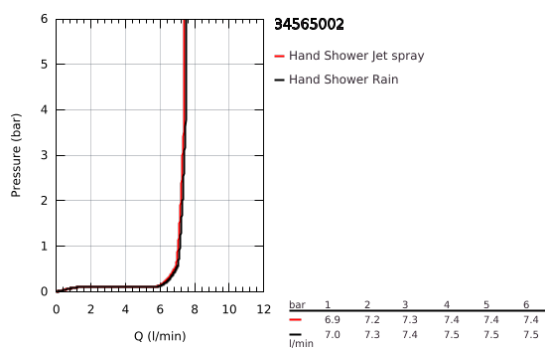

34 565 002 GROHTHERM 800 TERMOSTÁTICA DE DUCHE 1/2"

DESCRIÇÃO DO PRODUTO

- Colour: cromado
- Com conjunto de rampa de duche 2 jatos (Rain, Jet)
- Composto por:
 - Termostática de duche Grotherm 800 1/2" (34 558)
 - Conjunto de rampa de duche Tempesta, 600 mm (26 162)
- Edição Profissional

34 565 002 GROHTHERM 800 TERMOSTÁTICA DE DUCHE 1/2"

PEÇAS DE REPOSIÇÃO , novembro 2021 – now

- 1: Manípulo de controlo da temperatura (Spare part-nr. 47981000)
 - 2: anel de fixação (Spare part-nr. 47743000)
 - 3: Termoelemento TurboStat 1/2" (Spare part-nr. 47439000)
 - 4: Manípulo de fecho (Spare part-nr. 47980000)
 - 5: Castelo de discos cerâmicos de 1/2" (Spare part-nr. 45346000)
 - 5.1: o'ring (Spare part-nr. 0392400M)
 - 6: Sede 1/2" (Spare part-nr. 08565000)
 - 7: Sede 1/2" (Spare part-nr. 47189000)
 - 7.1: filtro (Spare part-nr. 0726400M)
 - 7.2: Sede 1/2" (Spare part-nr. 08565000)
 - 7.3: o'ring (Spare part-nr. 0305500M)
 - 8: Rácor em S (Spare part-nr. 12075000)
 - 8.1: Obturador 1/2" (Spare part-nr. 0138600M)
 - 8.2: Espelho (Spare part-nr. 0221000M)
 - 9: Elemento deslizante (Spare part-nr. 48609000)
 - 10: Fixador de rampa de duche (Spare part-nr. 48607000)
 - 11: Fixador de rampa de duche (Spare part-nr. 48608000)
 - 12: filtro (Spare part-nr. 0700200M)
 - 13: Prolongamentos 3/4", 20 mm (Spare part-nr. 0713000M)*
 - 14: Chave de porcas (Spare part-nr. 19377000)*
 - 15: Chave de caixa (Spare part-nr. 19332000)*
 - 16: Disco de compensação (Spare part-nr. 48543001)*
 - 17: Cartucho GROHE TurboStat 1/2" (Spare part-nr. 47175000)*
- * Acessórios Opcionais