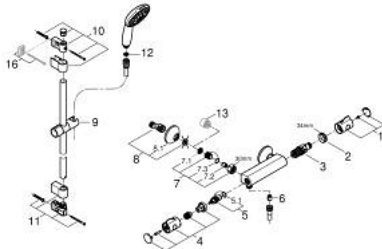

34 565 002 GROHTHERM 800 TERMOSTÁTICA DE DUCHE 1/2"

DESCRIÇÃO DO PRODUTO

- Colour: cromado
- Com conjunto de rampa de duche 2 jatos (Rain, Jet)
- Composto por:
 - Termostática de duche Grotherm 800 1/2" (34 558)
 - Conjunto de rampa de duche Tempesta, 600 mm (26 162)
- Edição Profissional

34 565 002 GROHTHERM 800 TERMOSTÁTICA DE DUCHE 1/2"

PEÇAS DE REPOSIÇÃO , novembro 2021 – now

- 1: Manípulo de controlo da temperatura (Spare part-nr. 47981000)
 - 2: anel de fixação (Spare part-nr. 47743000)
 - 3: Termoelemento TurboStat 1/2" (Spare part-nr. 47439000)
 - 4: Manípulo de fecho (Spare part-nr. 47980000)
 - 5: Castelo de discos cerâmicos de 1/2" (Spare part-nr. 45346000)
 - 5.1: o'ring (Spare part-nr. 0392400M)
 - 6: Sede 1/2" (Spare part-nr. 08565000)
 - 7: Sede 1/2" (Spare part-nr. 47189000)
 - 7.1: filtro (Spare part-nr. 0726400M)
 - 7.2: Sede 1/2" (Spare part-nr. 08565000)
 - 7.3: o'ring (Spare part-nr. 0305500M)
 - 8: Rácor em S (Spare part-nr. 12075000)
 - 8.1: Obturador 1/2" (Spare part-nr. 0138600M)
 - 8.2: Espelho (Spare part-nr. 0221000M)
 - 9: Elemento deslizante (Spare part-nr. 48609000)
 - 10: Fixador de rampa de duche (Spare part-nr. 48607000)
 - 11: Fixador de rampa de duche (Spare part-nr. 48608000)
 - 12: filtro (Spare part-nr. 0700200M)
 - 13: Prolongamentos 3/4", 20 mm (Spare part-nr. 0713000M)*
 - 14: Chave de porcas (Spare part-nr. 19377000)*
 - 15: Chave de caixa (Spare part-nr. 19332000)*
 - 16: Disco de compensação (Spare part-nr. 48543001)*
 - 17: Cartucho GROHE TurboStat 1/2" (Spare part-nr. 47175000)*
- * Acessórios Opcionais