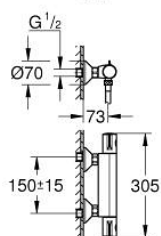

34 565 002 GROHTHERM 800 TERMOSTÁTICA DE DUCHE 1/2"

DESCRIÇÃO DO PRODUTO

- Colour: cromado
- Com conjunto de rampa de duche 2 jatos (Rain, Jet)
- Composto por:
 - Termostática de duche Grotherm 800 1/2" (34 558)
 - Conjunto de rampa de duche Tempesta, 600 mm (26 162)
- Edição Profissional

34 565 002 GROHTHERM 800 TERMOSTÁTICA DE DUCHE 1/2"

PEÇAS DE REPOSIÇÃO , novembro 2021 – now

- 1: Manípulo de controlo da temperatura (Spare part-nr. 47981000)
 - 2: anel de fixação (Spare part-nr. 47743000)
 - 3: Termoelemento TurboStat 1/2" (Spare part-nr. 47439000)
 - 4: Manípulo de fecho (Spare part-nr. 47980000)
 - 5: Castelo de discos cerâmicos de 1/2" (Spare part-nr. 45346000)
 - 5.1: o'ring (Spare part-nr. 0392400M)
 - 6: Sede 1/2" (Spare part-nr. 08565000)
 - 7: Sede 1/2" (Spare part-nr. 47189000)
 - 7.1: filtro (Spare part-nr. 0726400M)
 - 7.2: Sede 1/2" (Spare part-nr. 08565000)
 - 7.3: o'ring (Spare part-nr. 0305500M)
 - 8: Rácor em S (Spare part-nr. 12075000)
 - 8.1: Obturador 1/2" (Spare part-nr. 0138600M)
 - 8.2: Espelho (Spare part-nr. 0221000M)
 - 9: Elemento deslizante (Spare part-nr. 48609000)
 - 10: Fixador de rampa de duche (Spare part-nr. 48607000)
 - 11: Fixador de rampa de duche (Spare part-nr. 48608000)
 - 12: filtro (Spare part-nr. 0700200M)
 - 13: Prolongamentos 3/4", 20 mm (Spare part-nr. 0713000M)*
 - 14: Chave de porcas (Spare part-nr. 19377000)*
 - 15: Chave de caixa (Spare part-nr. 19332000)*
 - 16: Disco de compensação (Spare part-nr. 48543001)*
 - 17: Cartucho GROHE TurboStat 1/2" (Spare part-nr. 47175000)*
- * Acessórios Opcionais