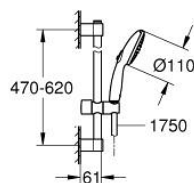

34 565 002 GROHTHERM 800 TERMOSTÁTICA DE DUCHE 1/2"

DESCRIÇÃO DO PRODUTO

- Colour: cromado
- Com conjunto de rampa de duche 2 jatos (Rain, Jet)
- Composto por:
 - Termostática de duche Grotherm 800 1/2" (34 558)
 - Conjunto de rampa de duche Tempesta, 600 mm (26 162)
- Edição Profissional

34 565 002 GROHTHERM 800 TERMOSTÁTICA DE DUCHE 1/2"

PEÇAS DE REPOSIÇÃO , novembro 2021 – now

- 1: Manípulo de controlo da temperatura (Spare part-nr. 47981000)
 - 2: anel de fixação (Spare part-nr. 47743000)
 - 3: Termoelemento TurboStat 1/2" (Spare part-nr. 47439000)
 - 4: Manípulo de fecho (Spare part-nr. 47980000)
 - 5: Castelo de discos cerâmicos de 1/2" (Spare part-nr. 45346000)
 - 5.1: o'ring (Spare part-nr. 0392400M)
 - 6: Sede 1/2" (Spare part-nr. 08565000)
 - 7: Sede 1/2" (Spare part-nr. 47189000)
 - 7.1: filtro (Spare part-nr. 0726400M)
 - 7.2: Sede 1/2" (Spare part-nr. 08565000)
 - 7.3: o'ring (Spare part-nr. 0305500M)
 - 8: Rácor em S (Spare part-nr. 12075000)
 - 8.1: Obturador 1/2" (Spare part-nr. 0138600M)
 - 8.2: Espelho (Spare part-nr. 0221000M)
 - 9: Elemento deslizante (Spare part-nr. 48609000)
 - 10: Fixador de rampa de duche (Spare part-nr. 48607000)
 - 11: Fixador de rampa de duche (Spare part-nr. 48608000)
 - 12: filtro (Spare part-nr. 0700200M)
 - 13: Prolongamentos 3/4", 20 mm (Spare part-nr. 0713000M)*
 - 14: Chave de porcas (Spare part-nr. 19377000)*
 - 15: Chave de caixa (Spare part-nr. 19332000)*
 - 16: Disco de compensação (Spare part-nr. 48543001)*
 - 17: Cartucho GROHE TurboStat 1/2" (Spare part-nr. 47175000)*
- * Acessórios Opcionais