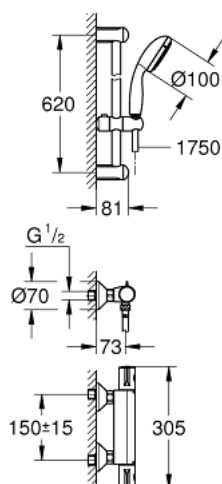

34 565 000 GROHTHERM 800 CONJUNTO DE DUCHE COM TERMOSTÁTICA 1/2"

DESCRIÇÃO DO PRODUTO

- Colour: cromado
- Composto por:
 - Termostática de duche GROHTHERM 800
 - (34 558 000)
 - Conjunto de duche Tempesta II, 60 cm (27 598 000)

34 565 000 GROHTHERM 800 CONJUNTO DE DUCHE COM TERMOSTÁTICA 1/2"

PEÇAS DE REPOSIÇÃO , fevereiro 2014 – now

- 1: Manípulo de controlo da temperatura (Spare part-nr. 47981000)
- 2: anel de fixação (Spare part-nr. 47743000)
- 3: Termoelemento TurboStat 1/2" (Spare part-nr. 47439000)
- 4: Manípulo de fecho (Spare part-nr. 47980000)
- 5: Castelo de discos cerâmicos de 1/2" (Spare part-nr. 45346000)
- 5.1: o'ring (Spare part-nr. 0392400M)
- 6: Sede 1/2" (Spare part-nr. 08565000)
- 7: Sede 1/2" (Spare part-nr. 47189000)
- 7.1: filtro (Spare part-nr. 0726400M)
- 7.2: Sede 1/2" (Spare part-nr. 08565000)
- 7.3: o'ring (Spare part-nr. 0305500M)
- 8: Rácor em S (Spare part-nr. 12075000)
- 8.1: Obturador 1/2" (Spare part-nr. 0138600M)
- 8.2: Espelho (Spare part-nr. 0221000M)
- 9: Elemento deslizante (Spare part-nr. 48099000)
- 10: Fixador de rampa de duche (Spare part-nr. 48098000)
- 11: filtro (Spare part-nr. 0700200M)
- 12: Prolongamentos 3/4", 20 mm (Spare part-nr. 0713000M)*
- 13: Chave de porcas (Spare part-nr. 19377000)*
- 14: Chave de caixa (Spare part-nr. 19332000)*
- 15: Cartucho GROHE TurboStat 1/2" (Spare part-nr. 47175000)*