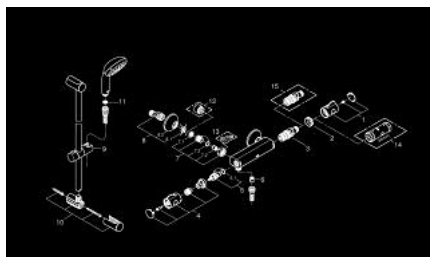

34 565 000 GROHTHERM 800 CONJUNTO DE DUCHE COM TERMOSTÁTICA 1/2"

DESCRIÇÃO DO PRODUTO

- Colour: cromado
- Composto por:
 - Termostática de duche GROHTHERM 800
 - (34 558 000)
 - Conjunto de duche Tempesta II, 60 cm (27 598 000)

34 565 000 GROHTHERM 800 CONJUNTO DE DUCHE COM TERMOSTÁTICA 1/2"

PEÇAS DE REPOSIÇÃO , fevereiro 2014 – now

- 1: Manípulo de controlo da temperatura (Spare part-nr. 47981000)
- 2: anel de fixação (Spare part-nr. 47743000)
- 3: Termoelemento TurboStat 1/2" (Spare part-nr. 47439000)
- 4: Manípulo de fecho (Spare part-nr. 47980000)
- 5: Castelo de discos cerâmicos de 1/2" (Spare part-nr. 45346000)
- 5.1: o'ring (Spare part-nr. 0392400M)
- 6: Sede 1/2" (Spare part-nr. 08565000)
- 7: Sede 1/2" (Spare part-nr. 47189000)
- 7.1: filtro (Spare part-nr. 0726400M)
- 7.2: Sede 1/2" (Spare part-nr. 08565000)
- 7.3: o'ring (Spare part-nr. 0305500M)
- 8: Rácor em S (Spare part-nr. 12075000)
- 8.1: Obturador 1/2" (Spare part-nr. 0138600M)
- 8.2: Espelho (Spare part-nr. 0221000M)
- 9: Elemento deslizante (Spare part-nr. 48099000)
- 10: Fixador de rampa de duche (Spare part-nr. 48098000)
- 11: filtro (Spare part-nr. 0700200M)
- 12: Prolongamentos 3/4", 20 mm (Spare part-nr. 0713000M)*
- 13: Chave de porcas (Spare part-nr. 19377000)*
- 14: Chave de caixa (Spare part-nr. 19332000)*
- 15: Cartucho GROHE TurboStat 1/2" (Spare part-nr. 47175000)*