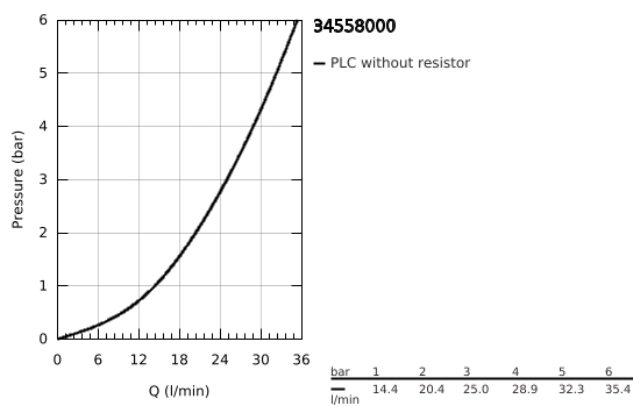

34 558 000 GROHTHERM 800 TERMOSTÁTICA DE DUCHE 1/2"

DESCRIÇÃO DO PRODUTO

- Colour: cromado
- Limitador de temperatura GROHE SafeStop 38°C
- GROHE SafeStop Plus (opcional) limitador de temperatura a 43°C
- Cartucho compacto GROHE TurboStat com termoelemento em cera
- Limitador ecológico de caudal GROHE EcoButton
- Saída para flexível de chuveiro 1/2"
- Filtros anti-sujidade
- Válvulas anti-retorno integradas
- Rácores em S (150 ± 25)

34 558 000 GROHTHERM 800 TERMOSTÁTICA DE DUCHE 1/2"

PEÇAS DE REPOSIÇÃO , fevereiro 2014 – now

- 1: Manípulo de controlo da temperatura (Spare part-nr. 47981000)
- 2: anel de fixação (Spare part-nr. 47743000)
- 3: Termoelemento TurboStat 1/2" (Spare part-nr. 47439000)
- 4: Manípulo de fecho (Spare part-nr. 47980000)
- 5: Castelo de discos cerâmicos de 1/2" (Spare part-nr. 45346000)
- 5.1: o'ring (Spare part-nr. 0392400M)
- 6: Sede 1/2" (Spare part-nr. 08565000)
- 7: Sede 1/2" (Spare part-nr. 47189000)
- 7.1: filtro (Spare part-nr. 0726400M)
- 7.2: Sede 1/2" (Spare part-nr. 08565000)
- 7.3: o'ring (Spare part-nr. 0305500M)
- 8: Rácor em S (Spare part-nr. 12075000)
- 8.1: Obturador 1/2" (Spare part-nr. 0138600M)
- 8.2: Espelho (Spare part-nr. 0221000M)
- 9: Prolongamentos 3/4", 20 mm (Spare part-nr. 0713000M)*
- 10: Chave de caixa (Spare part-nr. 19332000)*
- 11: Chave de porcas (Spare part-nr. 19377000)*
- 12: Cartucho GROHE TurboStat 1/2" (Spare part-nr. 47175000)*