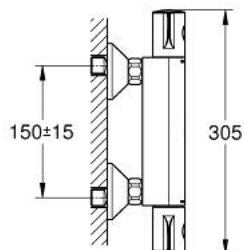

34 558 000 GROHTHERM 800 TERMOSTÁTICA DE DUCHE 1/2"

DESCRIÇÃO DO PRODUTO

- Colour: cromado
- Limitador de temperatura GROHE SafeStop 38°C
- GROHE SafeStop Plus (opcional) limitador de temperatura a 43°C
- Cartucho compacto GROHE TurboStat com termoelemento em cera
- Limitador ecológico de caudal GROHE EcoButton
- Saída para flexível de chuveiro 1/2"
- Filtros anti-sujidade
- Válvulas anti-retorno integradas
- Rácores em S (150 ± 25)

34 558 000 GROHTHERM 800 TERMOSTÁTICA DE DUCHE 1/2"

PEÇAS DE REPOSIÇÃO , fevereiro 2014 – now

- 1: Manípulo de controlo da temperatura (Spare part-nr. 47981000)
- 2: anel de fixação (Spare part-nr. 47743000)
- 3: Termoelemento TurboStat 1/2" (Spare part-nr. 47439000)
- 4: Manípulo de fecho (Spare part-nr. 47980000)
- 5: Castelo de discos cerâmicos de 1/2" (Spare part-nr. 45346000)
- 5.1: o'ring (Spare part-nr. 0392400M)
- 6: Sede 1/2" (Spare part-nr. 08565000)
- 7: Sede 1/2" (Spare part-nr. 47189000)
- 7.1: filtro (Spare part-nr. 0726400M)
- 7.2: Sede 1/2" (Spare part-nr. 08565000)
- 7.3: o'ring (Spare part-nr. 0305500M)
- 8: Rácor em S (Spare part-nr. 12075000)
- 8.1: Obturador 1/2" (Spare part-nr. 0138600M)
- 8.2: Espelho (Spare part-nr. 0221000M)
- 9: Prolongamentos 3/4", 20 mm (Spare part-nr. 0713000M)*
- 10: Chave de caixa (Spare part-nr. 19332000)*
- 11: Chave de porcas (Spare part-nr. 19377000)*
- 12: Cartucho GROHE TurboStat 1/2" (Spare part-nr. 47175000)*