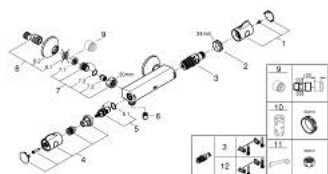

34 558 000 GROHTHERM 800 TERMOSTÁTICA DE DUCHE 1/2"

DESCRIÇÃO DO PRODUTO

- Colour: cromado
- Limitador de temperatura GROHE SafeStop 38°C
- GROHE SafeStop Plus (opcional) limitador de temperatura a 43°C
- Cartucho compacto GROHE TurboStat com termoelemento em cera
- Limitador ecológico de caudal GROHE EcoButton
- Saída para flexível de chuveiro 1/2"
- Filtros anti-sujidade
- Válvulas anti-retorno integradas
- Rácores em S (150 ± 25)

34 558 000 GROHTHERM 800 TERMOSTÁTICA DE DUCHE 1/2"

PEÇAS DE REPOSIÇÃO , fevereiro 2014 – now

- 1: Manípulo de controlo da temperatura (Spare part-nr. 47981000)
- 2: anel de fixação (Spare part-nr. 47743000)
- 3: Termoelemento TurboStat 1/2" (Spare part-nr. 47439000)
- 4: Manípulo de fecho (Spare part-nr. 47980000)
- 5: Castelo de discos cerâmicos de 1/2" (Spare part-nr. 45346000)
- 5.1: o'ring (Spare part-nr. 0392400M)
- 6: Sede 1/2" (Spare part-nr. 08565000)
- 7: Sede 1/2" (Spare part-nr. 47189000)
- 7.1: filtro (Spare part-nr. 0726400M)
- 7.2: Sede 1/2" (Spare part-nr. 08565000)
- 7.3: o'ring (Spare part-nr. 0305500M)
- 8: Rácor em S (Spare part-nr. 12075000)
- 8.1: Obturador 1/2" (Spare part-nr. 0138600M)
- 8.2: Espelho (Spare part-nr. 0221000M)
- 9: Prolongamentos 3/4", 20 mm (Spare part-nr. 0713000M)*
- 10: Chave de caixa (Spare part-nr. 19332000)*
- 11: Chave de porcas (Spare part-nr. 19377000)*
- 12: Cartucho GROHE TurboStat 1/2" (Spare part-nr. 47175000)*