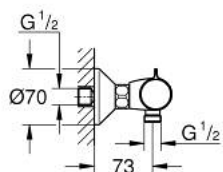

34 558 000 GROHTHERM 800 TERMOSTÁTICA DE DUCHE 1/2"

DESCRIÇÃO DO PRODUTO

- Colour: cromado
- Limitador de temperatura GROHE SafeStop 38°C
- GROHE SafeStop Plus (opcional) limitador de temperatura a 43°C
- Cartucho compacto GROHE TurboStat com termoelemento em cera
- Limitador ecológico de caudal GROHE EcoButton
- Saída para flexível de chuveiro 1/2"
- Filtros anti-sujidade
- Válvulas anti-retorno integradas
- Rácores em S (150 ± 25)

34 558 000 GROHTHERM 800 TERMOSTÁTICA DE DUCHE 1/2"

PEÇAS DE REPOSIÇÃO , fevereiro 2014 – now

- 1: Manípulo de controlo da temperatura (Spare part-nr. 47981000)
- 2: anel de fixação (Spare part-nr. 47743000)
- 3: Termoelemento TurboStat 1/2" (Spare part-nr. 47439000)
- 4: Manípulo de fecho (Spare part-nr. 47980000)
- 5: Castelo de discos cerâmicos de 1/2" (Spare part-nr. 45346000)
- 5.1: o'ring (Spare part-nr. 0392400M)
- 6: Sede 1/2" (Spare part-nr. 08565000)
- 7: Sede 1/2" (Spare part-nr. 47189000)
- 7.1: filtro (Spare part-nr. 0726400M)
- 7.2: Sede 1/2" (Spare part-nr. 08565000)
- 7.3: o'ring (Spare part-nr. 0305500M)
- 8: Rácor em S (Spare part-nr. 12075000)
- 8.1: Obturador 1/2" (Spare part-nr. 0138600M)
- 8.2: Espelho (Spare part-nr. 0221000M)
- 9: Prolongamentos 3/4", 20 mm (Spare part-nr. 0713000M)*
- 10: Chave de caixa (Spare part-nr. 19332000)*
- 11: Chave de porcas (Spare part-nr. 19377000)*
- 12: Cartucho GROHE TurboStat 1/2" (Spare part-nr. 47175000)*