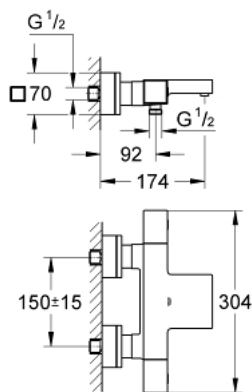

34 497 000 GROHTHERM CUBE TERMOSTÁTICA DE BANHEIRA E DUCHE 1/2"

DESCRIÇÃO DO PRODUTO

- Colour: cromado
- Limitador de temperatura GROHE SafeStop 38°C
- GROHE SafeStop Plus (opcional) limitador de temperatura a 43°C
- Cartucho compacto GROHE TurboStat com termoelemento em cera
- GROHE AquaDimmer com múltiplas funções:
 - - Regulação de caudal
 - - Inversor banheira/duche
- Saída para flexível de chuveiro 1/2"
- 1 jato: GROHE XL Cascata
- Limitador de caudal
- Válvulas anti-retorno integradas
- Rácores em S (150 ± 25)

34 497 000 GROHTHERM CUBE TERMOSTÁTICA DE BANHEIRA E DUCHE 1/2"

PEÇAS DE REPOSIÇÃO , janeiro 2013 – now

- 1: Manípulo de fecho (Spare part-nr. 47960000)
- 1.1: Tampa (Spare part-nr. 4795900M)
- 2: anel de bloqueio (Spare part-nr. 47922000)
- 3: Aquadimmer (Spare part-nr. 47364000)
- 4: Fluxo de água (Spare part-nr. 47887000)
- 5: Manípulo de controlo da temperatura (Spare part-nr. 47958000)
- 5.1: Tampa (Spare part-nr. 4795900M)
- 6: anel de fixação (Spare part-nr. 47743000)
- 7: Termoelemento TurboStat 1/2" (Spare part-nr. 47439000)
- 8: Sede 1/2" (Spare part-nr. 47189000)
- 8.1: filtro (Spare part-nr. 0726400M)
- 8.2: Sede 1/2" (Spare part-nr. 08565000)
- 8.3: o'ring (Spare part-nr. 0305500M)
- 9: Rácor em S (Spare part-nr. 47824000)
- 10: Fluxo de água (Spare part-nr. 47924000)
- 11: extensão (Spare part-nr. 46238000)*
- 12: Chave de caixa (Spare part-nr. 19332000)*
- 13: Cartucho GROHE TurboStat 1/2" (Spare part-nr. 47175000)*
- 14: Chave de porcas (Spare part-nr. 19377000)*