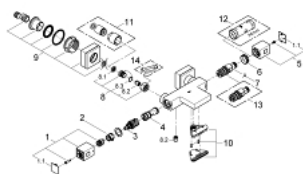

34 497 000 GROHTHERM CUBE TERMOSTÁTICA DE BANHEIRA E DUCHE 1/2"

DESCRIÇÃO DO PRODUTO

- Colour: cromado
- Limitador de temperatura GROHE SafeStop 38°C
- GROHE SafeStop Plus (opcional) limitador de temperatura a 43°C
- Cartucho compacto GROHE TurboStat com termoelemento em cera
- GROHE AquaDimmer com múltiplas funções:
 - - Regulação de caudal
 - - Inversor banheira/duche
- Saída para flexível de chuveiro 1/2"
- 1 jato: GROHE XL Cascata
- Limitador de caudal
- Válvulas anti-retorno integradas
- Rácores em S (150 ± 25)

34 497 000 GROHTHERM CUBE TERMOSTÁTICA DE BANHEIRA E DUCHE 1/2"

PEÇAS DE REPOSIÇÃO , janeiro 2013 – now

- 1: Manípulo de fecho (Spare part-nr. 47960000)
- 1.1: Tampa (Spare part-nr. 4795900M)
- 2: anel de bloqueio (Spare part-nr. 47922000)
- 3: Aquadimmer (Spare part-nr. 47364000)
- 4: Fluxo de água (Spare part-nr. 47887000)
- 5: Manípulo de controlo da temperatura (Spare part-nr. 47958000)
- 5.1: Tampa (Spare part-nr. 4795900M)
- 6: anel de fixação (Spare part-nr. 47743000)
- 7: Termoelemento TurboStat 1/2" (Spare part-nr. 47439000)
- 8: Sede 1/2" (Spare part-nr. 47189000)
- 8.1: filtro (Spare part-nr. 0726400M)
- 8.2: Sede 1/2" (Spare part-nr. 08565000)
- 8.3: o'ring (Spare part-nr. 0305500M)
- 9: Rácor em S (Spare part-nr. 47824000)
- 10: Fluxo de água (Spare part-nr. 47924000)
- 11: extensão (Spare part-nr. 46238000)*
- 12: Chave de caixa (Spare part-nr. 19332000)*
- 13: Cartucho GROHE TurboStat 1/2" (Spare part-nr. 47175000)*
- 14: Chave de porcas (Spare part-nr. 19377000)*