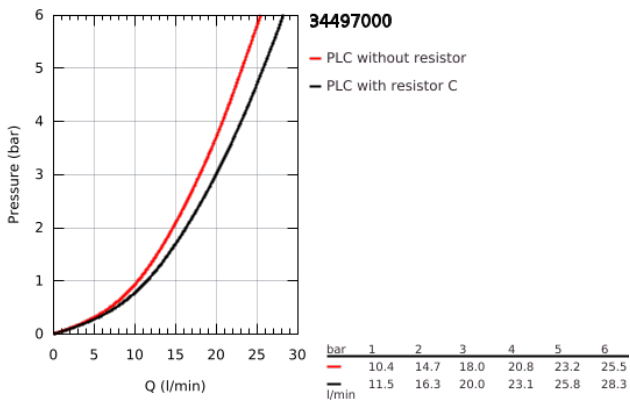

34 497 000 GROHTHERM CUBE TERMOSTÁTICA DE BANHEIRA E DUCHE 1/2"

DESCRIÇÃO DO PRODUTO

- Colour: cromado
- Limitador de temperatura GROHE SafeStop 38°C
- GROHE SafeStop Plus (opcional) limitador de temperatura a 43°C
- Cartucho compacto GROHE TurboStat com termoelemento em cera
- GROHE AquaDimmer com múltiplas funções:
 - - Regulação de caudal
 - - Inversor banheira/duche
- Saída para flexível de chuveiro 1/2"
- 1 jato: GROHE XL Cascata
- Limitador de caudal
- Válvulas anti-retorno integradas
- Rácores em S (150 ± 25)

34 497 000 GROHTHERM CUBE TERMOSTÁTICA DE BANHEIRA E DUCHE 1/2"

PEÇAS DE REPOSIÇÃO , janeiro 2013 – now

- 1: Manípulo de fecho (Spare part-nr. 47960000)
- 1.1: Tampa (Spare part-nr. 4795900M)
- 2: anel de bloqueio (Spare part-nr. 47922000)
- 3: Aquadimmer (Spare part-nr. 47364000)
- 4: Fluxo de água (Spare part-nr. 47887000)
- 5: Manípulo de controlo da temperatura (Spare part-nr. 47958000)
- 5.1: Tampa (Spare part-nr. 4795900M)
- 6: anel de fixação (Spare part-nr. 47743000)
- 7: Termoelemento TurboStat 1/2" (Spare part-nr. 47439000)
- 8: Sede 1/2" (Spare part-nr. 47189000)
- 8.1: filtro (Spare part-nr. 0726400M)
- 8.2: Sede 1/2" (Spare part-nr. 08565000)
- 8.3: o'ring (Spare part-nr. 0305500M)
- 9: Rácor em S (Spare part-nr. 47824000)
- 10: Fluxo de água (Spare part-nr. 47924000)
- 11: extensão (Spare part-nr. 46238000)*
- 12: Chave de caixa (Spare part-nr. 19332000)*
- 13: Cartucho GROHE TurboStat 1/2" (Spare part-nr. 47175000)*
- 14: Chave de porcas (Spare part-nr. 19377000)*