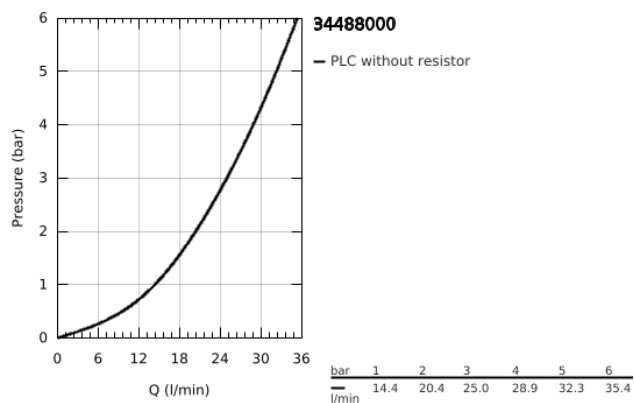

34 488 000 GROHTHERM CUBE TERMOSTÁTICA DE DUCHE 1/2"

DESCRIÇÃO DO PRODUTO

- Colour: cromado
- Limitador de temperatura GROHE SafeStop 38°C
- GROHE SafeStop Plus (opcional) limitador de temperatura a 43°C
- Cartucho compacto GROHE TurboStat com termoelemento em cera
- Limitador ecológico de caudal GROHE EcoButton
- Castelos de discos cerâmicos 1/2", 180°
- Válvulas anti-retorno integradas
- Rácores em S (150 ± 25)

34 488 000 GROHTHERM CUBE TERMOSTÁTICA DE DUCHE 1/2"

PEÇAS DE REPOSIÇÃO , janeiro 2013 – now

- 1: Manipulo de fecho (Spare part-nr. 47964000)
- 1.1: Tampa (Spare part-nr. 4795900M)
- 2: Castelo de discos cerâmicos de 1/2" (Spare part-nr. 45346000)
- 2.1: o'ring (Spare part-nr. 0392400M)
- 3: Manipulo de controlo da temperatura (Spare part-nr. 47958000)
- 3.1: Tampa (Spare part-nr. 4795900M)
- 4: anel de fixação (Spare part-nr. 47743000)
- 5: Termoelemento TurboStat 1/2" (Spare part-nr. 47439000)
- 6: Sede 1/2" (Spare part-nr. 47189000)
- 6.1: filtro (Spare part-nr. 0726400M)
- 6.2: Sede 1/2" (Spare part-nr. 08565000)
- 6.3: o'ring (Spare part-nr. 0305500M)
- 7: Rácor em S (Spare part-nr. 47824000)
- 8: Chave de caixa (Spare part-nr. 19332000)*
- 9: Cartucho GROHE TurboStat 1/2" (Spare part-nr. 47175000)*
- 10: Chave de porcas (Spare part-nr. 19377000)*