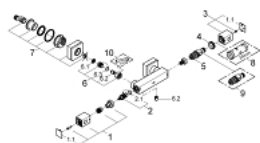

34 488 000 GROHTHERM CUBE TERMOSTÁTICA DE DUCHE 1/2"

DESCRIÇÃO DO PRODUTO

- Colour: cromado
- Limitador de temperatura GROHE SafeStop 38°C
- GROHE SafeStop Plus (opcional) limitador de temperatura a 43°C
- Cartucho compacto GROHE TurboStat com termoelemento em cera
- Limitador ecológico de caudal GROHE EcoButton
- Castelos de discos cerâmicos 1/2", 180°
- Válvulas anti-retorno integradas
- Rácores em S (150 ± 25)

34 488 000 GROHTHERM CUBE TERMOSTÁTICA DE DUCHE 1/2"

PEÇAS DE REPOSIÇÃO , janeiro 2013 – now

- 1: Manipulo de fecho (Spare part-nr. 47964000)
- 1.1: Tampa (Spare part-nr. 4795900M)
- 2: Castelo de discos cerâmicos de 1/2" (Spare part-nr. 45346000)
- 2.1: o'ring (Spare part-nr. 0392400M)
- 3: Manipulo de controlo da temperatura (Spare part-nr. 47958000)
- 3.1: Tampa (Spare part-nr. 4795900M)
- 4: anel de fixação (Spare part-nr. 47743000)
- 5: Termoelemento TurboStat 1/2" (Spare part-nr. 47439000)
- 6: Sede 1/2" (Spare part-nr. 47189000)
- 6.1: filtro (Spare part-nr. 0726400M)
- 6.2: Sede 1/2" (Spare part-nr. 08565000)
- 6.3: o'ring (Spare part-nr. 0305500M)
- 7: Rácor em S (Spare part-nr. 47824000)
- 8: Chave de caixa (Spare part-nr. 19332000)*
- 9: Cartucho GROHE TurboStat 1/2" (Spare part-nr. 47175000)*
- 10: Chave de porcas (Spare part-nr. 19377000)*