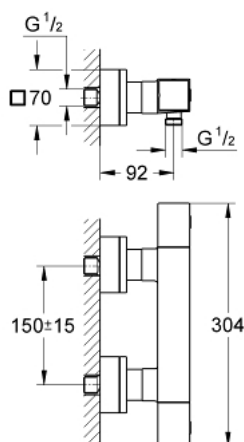

34 488 000 GROHTHERM CUBE TERMOSTÁTICA DE DUCHE 1/2"

DESCRIÇÃO DO PRODUTO

- Colour: cromado
- Limitador de temperatura GROHE SafeStop 38°C
- GROHE SafeStop Plus (opcional) limitador de temperatura a 43°C
- Cartucho compacto GROHE TurboStat com termoelemento em cera
- Limitador ecológico de caudal GROHE EcoButton
- Castelos de discos cerâmicos 1/2", 180°
- Válvulas anti-retorno integradas
- Rácores em S (150 ± 25)

34 488 000 GROHTHERM CUBE TERMOSTÁTICA DE DUCHE 1/2"

PEÇAS DE REPOSIÇÃO , janeiro 2013 – now

- 1: Manipulo de fecho (Spare part-nr. 47964000)
- 1.1: Tampa (Spare part-nr. 4795900M)
- 2: Castelo de discos cerâmicos de 1/2" (Spare part-nr. 45346000)
- 2.1: o'ring (Spare part-nr. 0392400M)
- 3: Manipulo de controlo da temperatura (Spare part-nr. 47958000)
- 3.1: Tampa (Spare part-nr. 4795900M)
- 4: anel de fixação (Spare part-nr. 47743000)
- 5: Termoelemento TurboStat 1/2" (Spare part-nr. 47439000)
- 6: Sede 1/2" (Spare part-nr. 47189000)
- 6.1: filtro (Spare part-nr. 0726400M)
- 6.2: Sede 1/2" (Spare part-nr. 08565000)
- 6.3: o'ring (Spare part-nr. 0305500M)
- 7: Rácor em S (Spare part-nr. 47824000)
- 8: Chave de caixa (Spare part-nr. 19332000)*
- 9: Cartucho GROHE TurboStat 1/2" (Spare part-nr. 47175000)*
- 10: Chave de porcas (Spare part-nr. 19377000)*